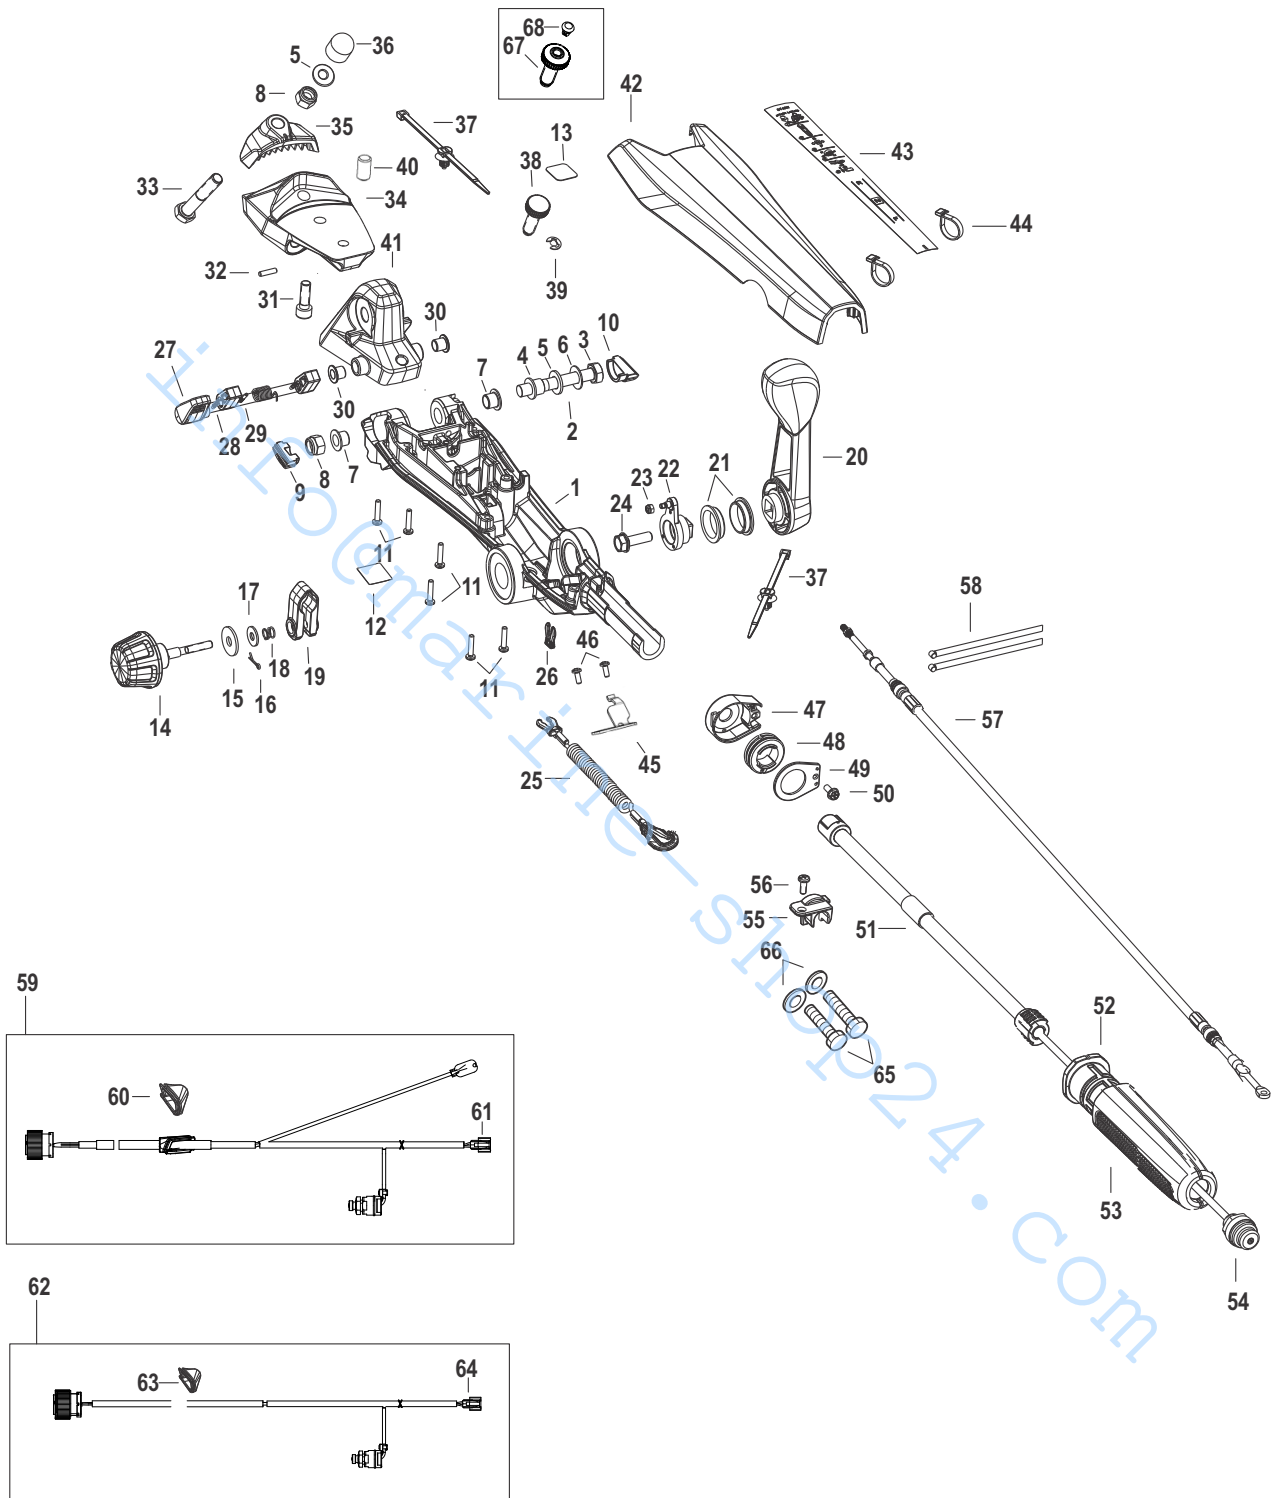

Tiller Handle

62451

Tiller Handle

Ref #	Part Class	Part Number	Description	Comments	Qty	Note
40	0017	8M0137396	PIN		1	
41	0000	8M0136068	BRACKET Tiller Handle Order Tiller Handle/Upper Bracket Kit PT or Non PT	[0R910467] & Below	1	
41	0000	8M0151160	BRACKET Upper, Tiller Handle	[0R910468] & Up	1	
42	0000	8M0136061	COVER		1	
43	0037	8M0137515	DECAL Tiller Handle		1	
44	0054	816311T	TIE STRAP (8.00 Inches)		2	
45	0024	8M0136071	SPRING Flat		1	
46	0010	8M0136069	SCREW		2	
47	0000	8M0132352	HOUSING		1	
48	0000	8M0132353	PULLEY		1	
49	0000	8M0132354	COVER HOUSING		1	
50	0010	878608	SCREW (#10-16 x .500)		1	
51	0000	8M0136064	THROTTLE SHAFT		1	
52	0000	8M0132355	GRIP INSERT		1	
53	0000	8M0132356	GRIP HANDLE		1	
54	0000	8M0132357	SWITCH ASSEMBLY		1	
55	0000	8M0051380	BRACKET		1	
56	0010	8M0051381	SCREW		1	
57	0084	8M0136063	CABLE Push Pull		1	
58	0084	8M0132351	CABLE Throttle		2	
59	0084	8M0136065	HARNESS Tiller, Power Tilt	Includes Power Tilt and Lanyard Switch	1	
60	0025	8M0137395	GROMMET		1	
61	0000	8M0136067	CONNECTOR		1	
62	0084	8M0136066	HARNESS Tiller, Non Power Tilt	Includes Lanyard Switch	1	
63	0025	8M0137395	GROMMET		1	
64	0000	8M0136067	CONNECTOR		1	
65	0010	8M0137834	BOLT		2	
66	0012	879194340	WASHER		2	
67	0000	8M0051399	STOPPER	Design 2	1	
68		8M0153724	SCREW	Design 2	1	

Tiller Handle