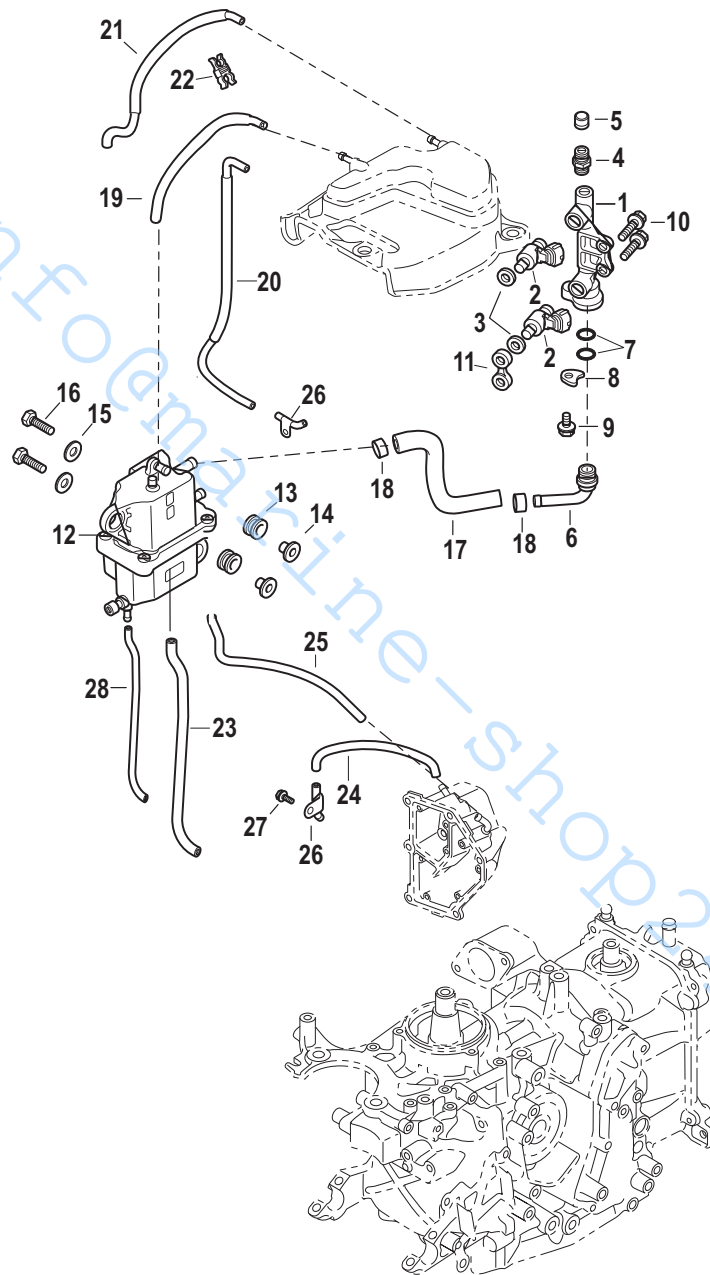

Fuel Rail and Vapor Separator

Fuel Rail and Vapor Separator

Ref #	Part Class	Part Number	Description	Comments	Qty	Note
1	0000	8M0134458	FUEL RAIL ASSEMBLY		1	
2	0000	8M0134459	FUEL INJECTOR ASSEMBLY		2	
3	0025	8M0138599	SEAL RING		2	
4	0000	883542001	VALVE		1	
5	0022	805515001	CAP Valve		1	
6	0022	8M0135592	FITTING Nipple		1	
7	0025	804840007	O-RING		2	
8	0054	804830002	CLAMP		1	
9	0010	8230427	BOLT ASSEMBLY (M6 x 12)		1	
10	0010	823042	BOLT		2	
11	0000	8M0134460	INSULATOR		1	
12	0000	8M0134463	VAPOR SEPERATOR ASSEMBLY		1	
13	0023	8M0135593	MOUNT Rubber		2	
14	0023	8M0137298	COLLAR		2	
15	0012	953921	WASHER Stainless Steel		2	
16	0010	4000330	SCREW (M6 x 25)		2	
17	0032	8M0132344	HOSE Fuel		1	
18	0054	898101237	CLAMP		2	
19	0032	8M0132216	HOSE Vent		1	
20	0032	8M0135701	HOSE Vent		1	
21	0032	8M0135702	HOSE Vent		1	
22	0054	8M0138568	CLAMP		1	
23	0032	8M0138601	HOSE Water DRIVESHAFT HOUSING-FUEL COOLER		2	
24	0032	8M0138603	HOSE Cooling IDLE PORT COVER-NIPPLE		1	
25	0032	8M0138605	HOSE Cooling IDLE PORT COVER-FUEL COOLER		1	
26	0022	8M0137341	FITTING Nipple		2	
27	0010	8230427	BOLT ASSEMBLY (M6 x 12)		1	
28	0032	8M0057112	HOSE		1