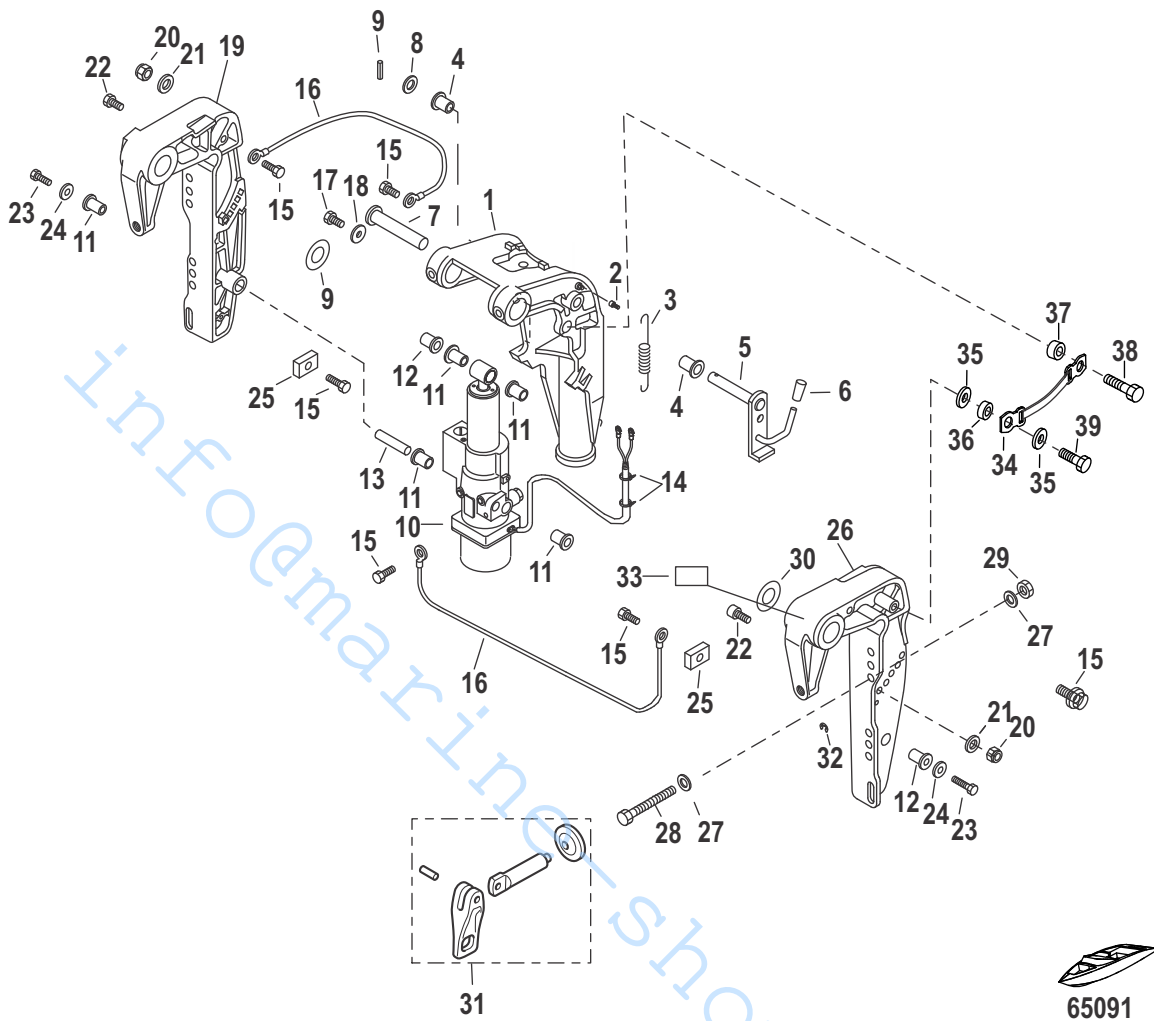

Clamp Brackets/Swivel Bracket Power Tilt

Clamp Brackets/Swivel Bracket Power Tilt

Ref #	Part Class	Part Number	Description	Comments	Qty	Note
1	1400	8M0134661	SWIVEL BRACKET ASSEMBLY	Short	1	
1	1400	8M0134659	SWIVEL BRACKET ASSEMBLY	Long and XLong	1	
2	0017	8M0137368	PIN		1	
3	0024	95383010	SPRING		1	
4	0023	95286027	COLLAR		2	
5	0000	8M0120641	TILT STOPPER		1	
6		NSS	NOT SOLD SEPARATE		1	
7	0017	8M0091498	PIN Cylinder		1	
8	0012	879194340	WASHER		1	
9	0017	95218017	PIN Spring		1	
10	0000	8M0134507	POWER TILT ASSEMBLY		1	
11	0023	16176008	BUSHING		5	
12	0023	16176009	BUSHING		2	
13	0017	851874005	PIN		1	
14	0000	56762	TIE STRAP (4.00 Inches)		2	
15	0010	8248324	SCREW (M6 x 16)		6	
16	0084	898101089	WIRE Ground		2	
17	0010	879194248	BOLT		1	
18	0012	898101937	WASHER		1	
19	3406	815030T05	CLAMP BRACKET Starboard		1	
20	0011	95374001	NUT Nylon		2	
21	0012	8M0135942	Washer		2	
22	0017	815051001	PIN Trim Lock		2	
23	0010	879194253	BOLT		2	
24	0012	95375	WASHER		2	
25	0097	875208	ANODE		2	
26	3406	815031T03	CLAMP BRACKET Port		1	
27	0012	879194339	WASHER		8	
28	0010	8M0094877	SCREW (8 x 85mm)		4	
29	0011	879194337	NUT		4	
30	0012	95375001	WASHER		2	
31	0010	8M0060117	CLAMP SCREW KIT		2	
32	0053	160572	E RING		1	
33	0037	8M0137367	DECAL Secure Engine		1	
34	0000	8M0145399	STRAP Kicker	Tiller Models	2	
35	0012	898101937	WASHER	Tiller Models	4	
36	0023	855545003	COLLAR	Tiller Models	2	
37	0000	8M0135848	COLLAR	Tiller Models	2	
38	0010	8M0145484	SCREW	Tiller Models	2	
39	0010	823042	BOLT	Tiller Models	2