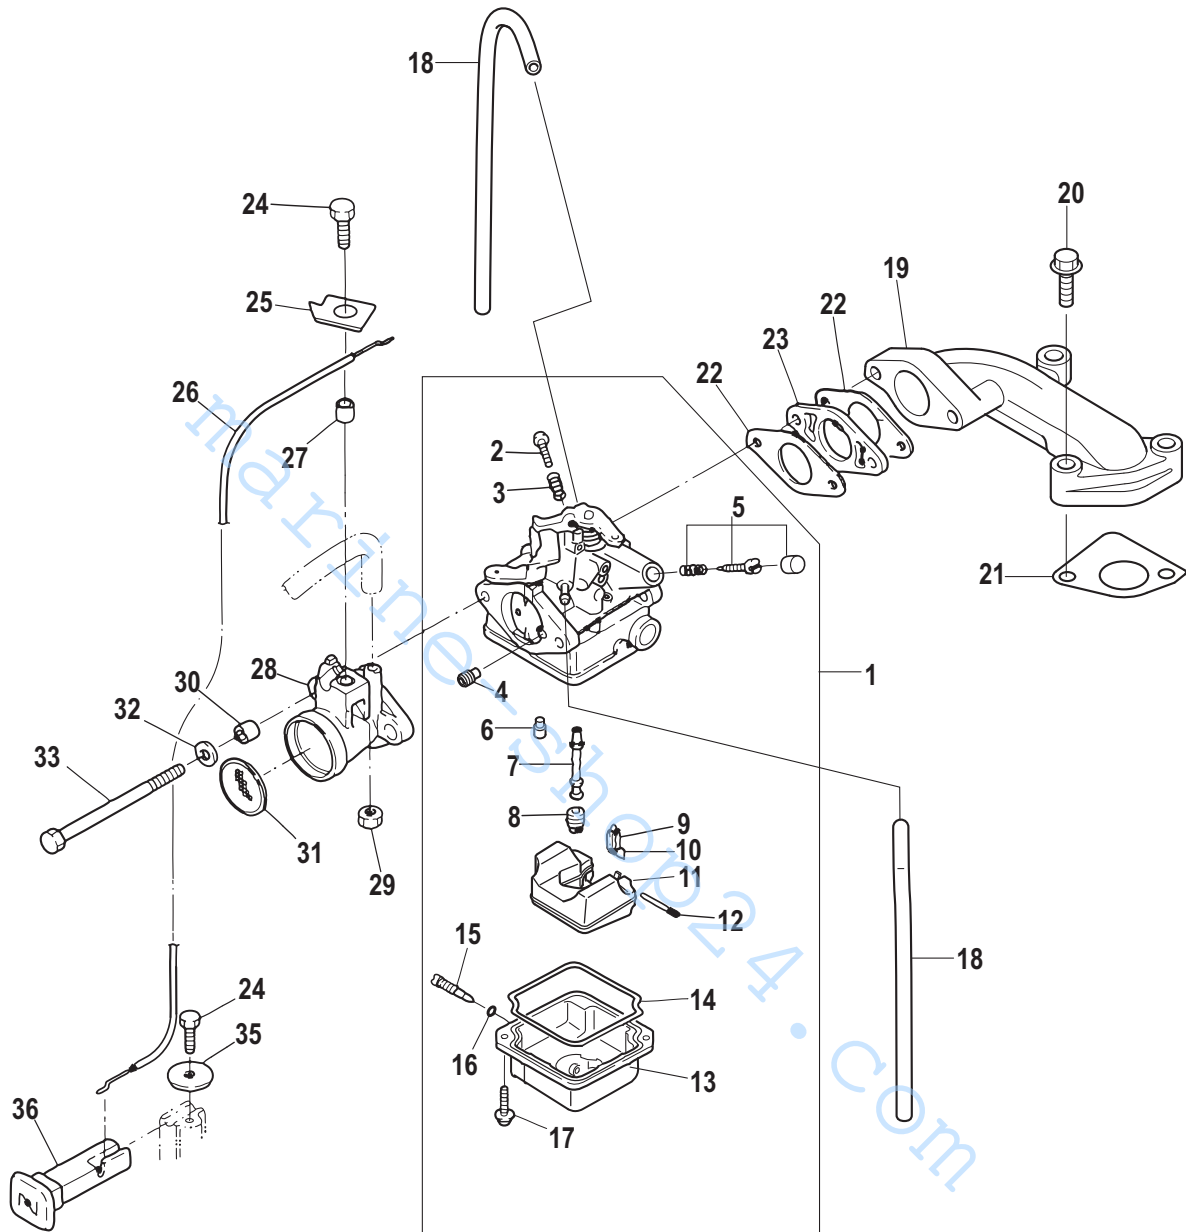

Carburetor All Models-Serial # 0R318096 Thru 0R448032

Ref #	Part Class	Part Number	Description	Comments	Qty	Note
1	3303	853720T23	CARBURETOR	2 Horsepower	1	
1	3303	853720T24	CARBURETOR	2.5 Horsepower	1	
1	3303	853720T25	CARBURETOR	3.5 Horsepower	1	
2	0010	898101407	SCREW Stop		1	
3	0024	803554	SPRING		1	
4	0000	898103244	JET Slow Air (#115)	2/3.5 Horsepower	1	
4		NSS	NOT SOLD SEPARATE	2.5 Horsepower	1	
5	0010	898101289	SET SCREW Pilot		1	
6	0019	8M0060417	PLUG Rubber		1	
7	0000	898103238	MAIN NOZZLE	2 Horsepower	1	
7	0000	898103239	MAIN NOZZLE	2.5 Horsepower	1	
7	0000	8126506	MAIN NOZZLE	3.5 Horsepower	1	
8	0000	16250012	JET Main (#58)	2 Horsepower	1	
8	0000	162508	JET Main (#65)	2.5 Horsepower	1	
8	0000	16250011	JET Main (#68)	3.5 Horsepower	1	
9	0000	162543	FLOAT VALVE Brass		1	[1]
10	0054	803525	CLIP Stainless Steel		1	[1]
11	0000	898103245	FLOAT		1	[1]
12	0017	162562	PIN Float - Stainless Steel		1	[1]
13	0000	898103240	FLOAT BOWL		1	
14	0027	8035084	GASKET Rubber		1	[1]
15	0010	8035093	SCREW Drain (M5 x 6)		1	
16	0025	8035131	O-RING Rubber		1	[2]
17	0010	16260	SCREW (M4 x 12)		2	[1]
18	0032	898101365	HOSE Rubber (230 mm)		2	
19	0000	879147T98	MANIFOLD Intake		1	
20	0010	16830A1	SCREW KIT		2	
21	0027	898101291	GASKET Intake Manifold		1	[3]
22	0027	803508013	GASKET		2	[3]
23	0027	80350810	GASKET Insulator		1	
24	0010	16832	BOLT (M6 x 16)		1	
25	0000	803528	BRACKET		1	
26	0000	898101293	CABLE Choke Link		1	
27	0023	804371001	COLLAR		1	
28	0000	803526T	SILENCER Air		1	
29	0011	879194336	NUT		1	
30	0023	952868	COLLAR		2	
31	0000	803527	FLAME ARRESTOR		1	
32	0012	879194338	WASHER		2	
33	0010	898101292	SCREW		2	
34	0010	879194248	BOLT		1	
35	0012	161404	WASHER		1	
36	0000	804646	ROD Choke		1	
-	0000	855546A05	REPAIR KIT Carburetor		1	
-	0027	898103A67	GASKET SET Powerhead		1	

Carburetor All Models-Serial # 0R318096 Thru 0R448032

43142