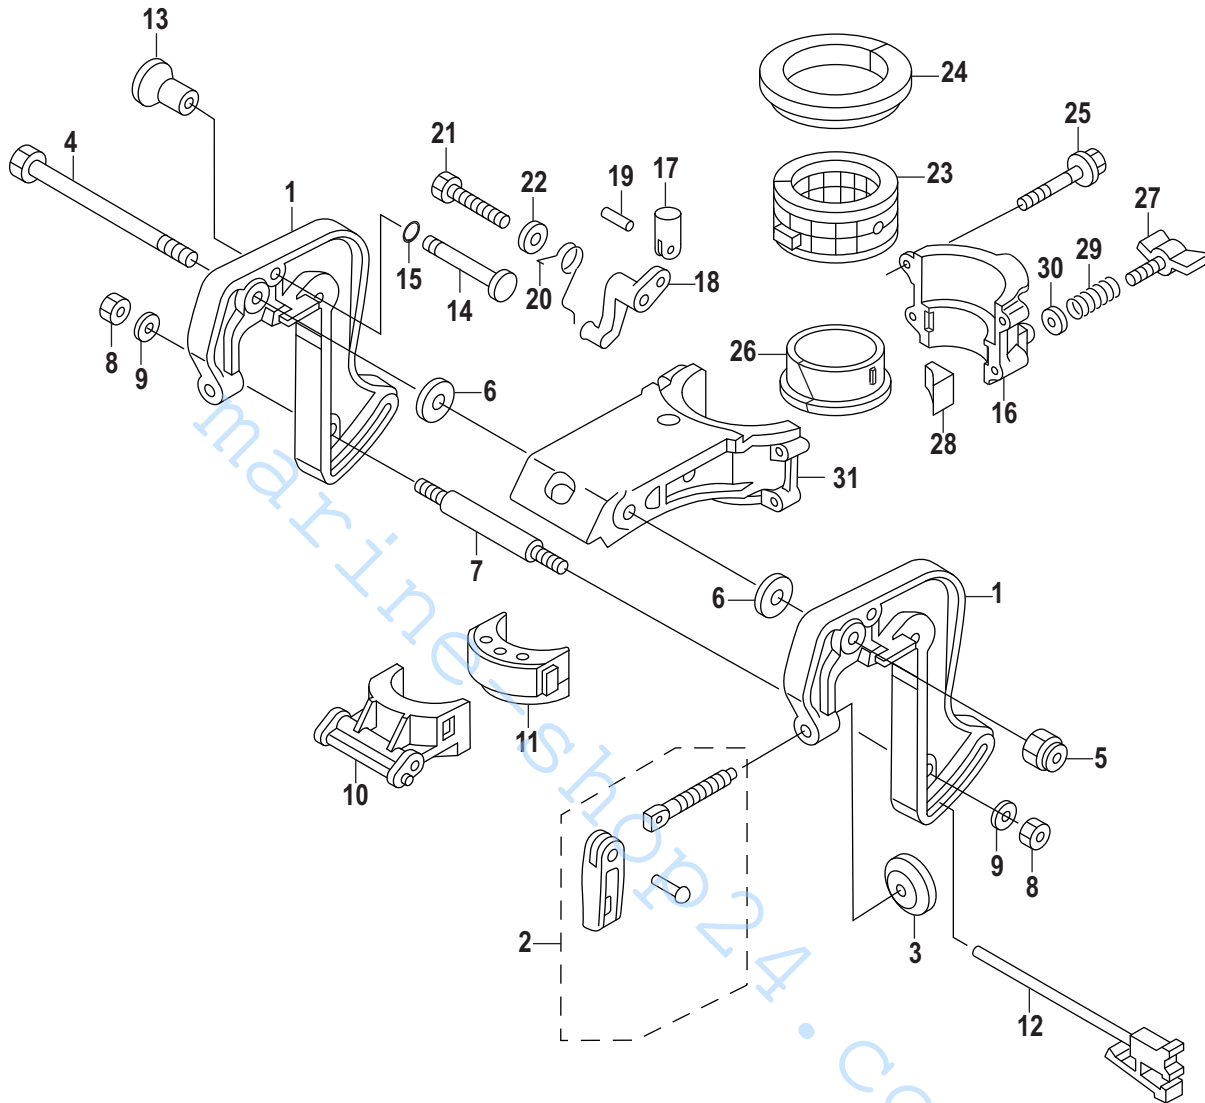

Clamp Bracket

22490

Clamp Bracket

Ref #	Part Class	Part Number	Description	Comments	Qty	Note
1	3406	898103T69	CLAMP BRACKET	[0R190771] & Below	2	
1	3406	889246T84	CLAMP BRACKET	[0R190772] & Up	2	
2	0010	898103A66	CLAMP SCREW ASSEMBLY		2	
3	0012	95379	PAD		2	
4	0010	898101337	SCREW		1	
5	0011	95374	NUT Nylon		1	
6	0012	95375	WASHER		2	
7	0000	815091	DISTANCE ROD		1	
8	0011	853722022	NUT		2	
9	0012	895106	WASHER Stainless Steel		2	
10	0000	898101341	THRUST SUPPORTER		1	
11	0000	898101626	DAMPER		1	
12	0000	898101631	THRUST ROD		1	
13	0000	815096	KNOB		1	
14	0000	815094001	STOPPER Tilt	[0R190771] & Below	1	
14	0000	815094007	TILT STOPPER	[0R190772] & Up	1	
15	0025	898101798	O-RING	[0R190771] & Below	1	
15	0025	161781	O-RING	[0R190772] & Up	1	
16	3406	889246T63	CAP Swivel Bracket		1	
17	0000	898101633	STOPPER		1	
18	0000	898101342	PLATE		1	
19	0017	17033	PIN		1	
20	0024	898101347	SPRING		1	
21	0010	161268	BOLT Stainless Steel		1	
22	0012	895106	WASHER Stainless Steel		1	
23	0023	824966	BUSHING		1	
24	0000	803582	THRUST PLATE		1	
25	0010	803509018	SCREW		4	
26	0023	95381001	BUSHING		1	
27	0010	162061	SCREW Adjusting		1	
28	0000	952791	FRICTION PAD		1	
29	0024	953838	SPRING		1	
30	0012	895106	WASHER Stainless Steel		1	
31	3406	889246T62	SWIVEL BRACKET		1	