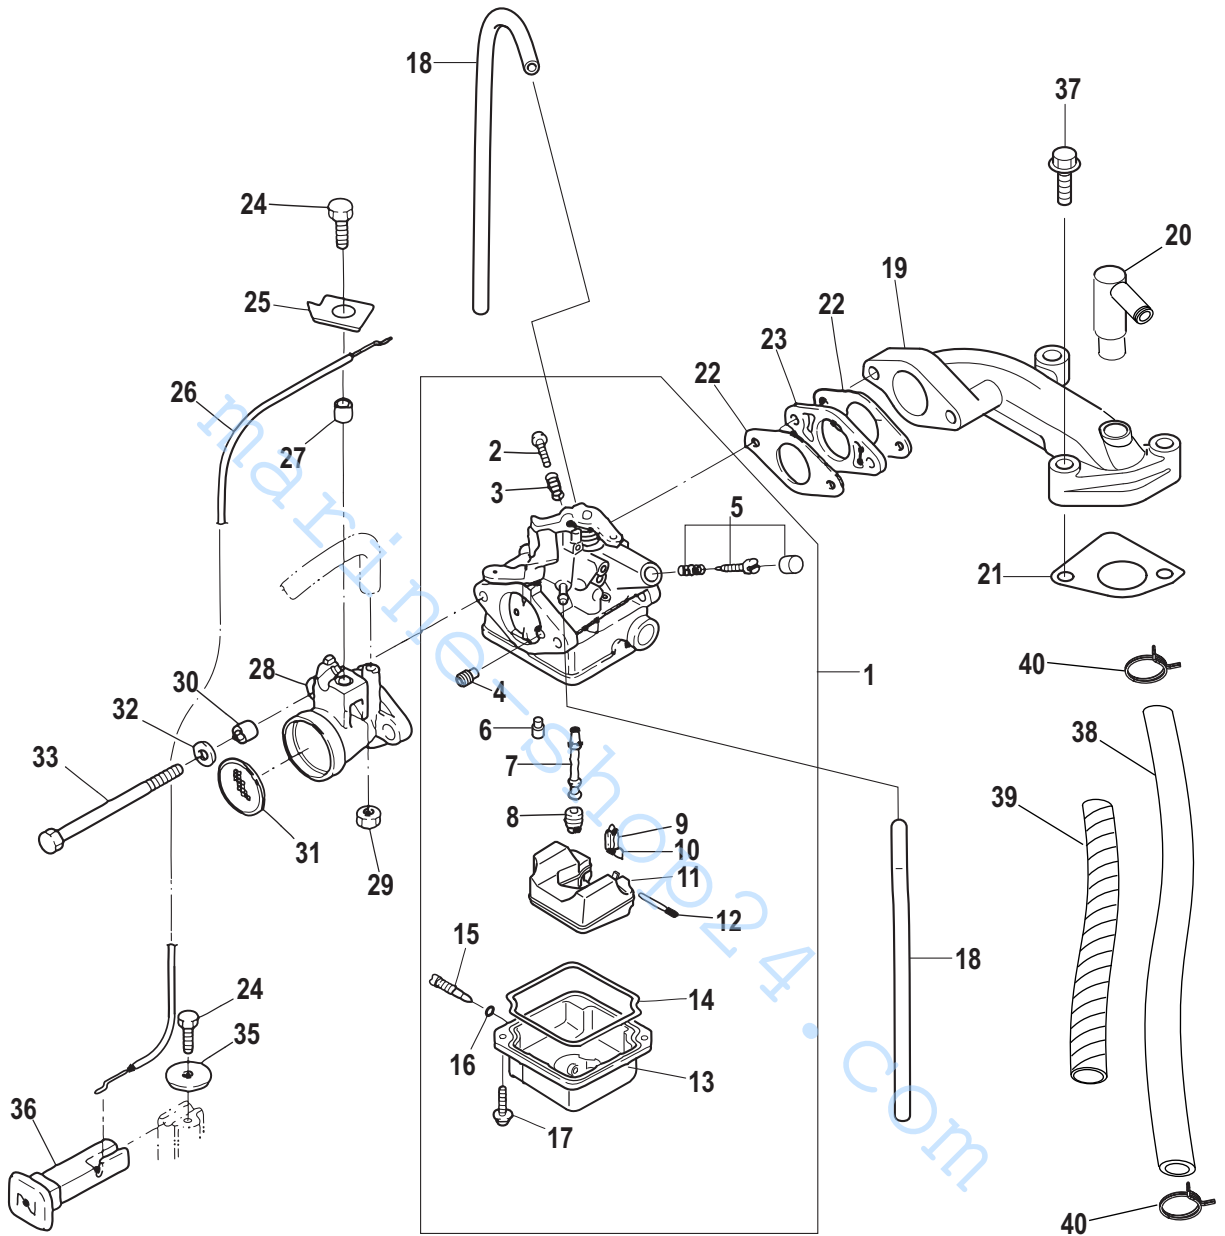

marine-shop24.com

Carburetor EPA Models-Serial # 0R448033 and Up

50917

Carburetor EPA Models-Serial # 0R448033 and Up

Ref #	Part Class	Part Number	Description	Comments	Qty	Note
1	3303	853720T23	CARBURETOR	2 Horsepower	1	
1	3303	853720T24	CARBURETOR	2.5 Horsepower	1	
1	3303	853720T25	CARBURETOR	3.5 Horsepower	1	
1	1300	8M0121978	CARBURETOR	3.5 Horsepower [0R736591] & Up	1	
2	0010	898101407	SCREW Stop		1	
3	0024	803554	SPRING		1	
4	0000	898103244	JET Slow Air (#115)	2/3.5 Horsepower	1	
4		NSS	NOT SOLD SEPARATE	2.5 Horsepower	1	
4	0000	8M0121980	JET Slow Air (#130)	3.5 Horsepower [0R736591] & Up	1	
5	0010	898101289	SET SCREW Pilot		1	
6	0019	8M0060417	PLUG Rubber		1	
7	0000	898103238	MAIN NOZZLE	2 Horsepower	1	
7	0000	898103239	MAIN NOZZLE	2.5 Horsepower	1	
7	0000	8126506	MAIN NOZZLE	3.5 Horsepower	1	
8	0000	16250012	JET Main (#58)	2 Horsepower	1	
8	0000	162508	JET Main (#65)	2.5 Horsepower	1	
8	0000	16250011	JET Main (#68)	3.5 Horsepower	1	
9	0000	162543	FLOAT VALVE Brass		1	[1]
10	0054	803525	CLIP Stainless Steel		1	[1]
11	0000	898103245	FLOAT		1	[1]
12	0017	162562	PIN Float - Stainless Steel		1	[1]
13	0000	898103240	FLOAT BOWL		1	
14	0027	8035084	GASKET Rubber		1	[1]
15	0010	8035093	SCREW Drain (M5 x 6)		1	
16	0025	8035131	O-RING Rubber		1	[2]
17	0010	16260	SCREW (M4 x 12)		2	[1]
18	0032	898101365	HOSE Rubber (230 mm)		2	
19	0000	8M0072287	MANIFOLD		1	
20	0022	8M0068757	FITTING		1	
21	0027	898101291	GASKET Intake Manifold		1	[3]
22	0027	803508013	GASKET		2	[3]
23	0027	80350810	GASKET Insulator		1	
24	0010	16832	BOLT (M6 x 16)		1	
25	0000	803528	BRACKET		1	
26	0000	898101293	CABLE Choke Link	[0R758225] & Below	1	
26	0000	8M0130963	CABLE Choke Link	[0R758226] & Up	1	
27	0023	804371001	COLLAR		1	
28	0000	803526T	SILENCER Air		1	
29	0011	879194336	NUT		1	
30	0023	952868	COLLAR		2	
31	0000	803527	FLAME ARRESTOR		1	
32	0012	879194338	WASHER		2	
33	0010	898101292	SCREW		2	
34	0010	879194248	BOLT		1	