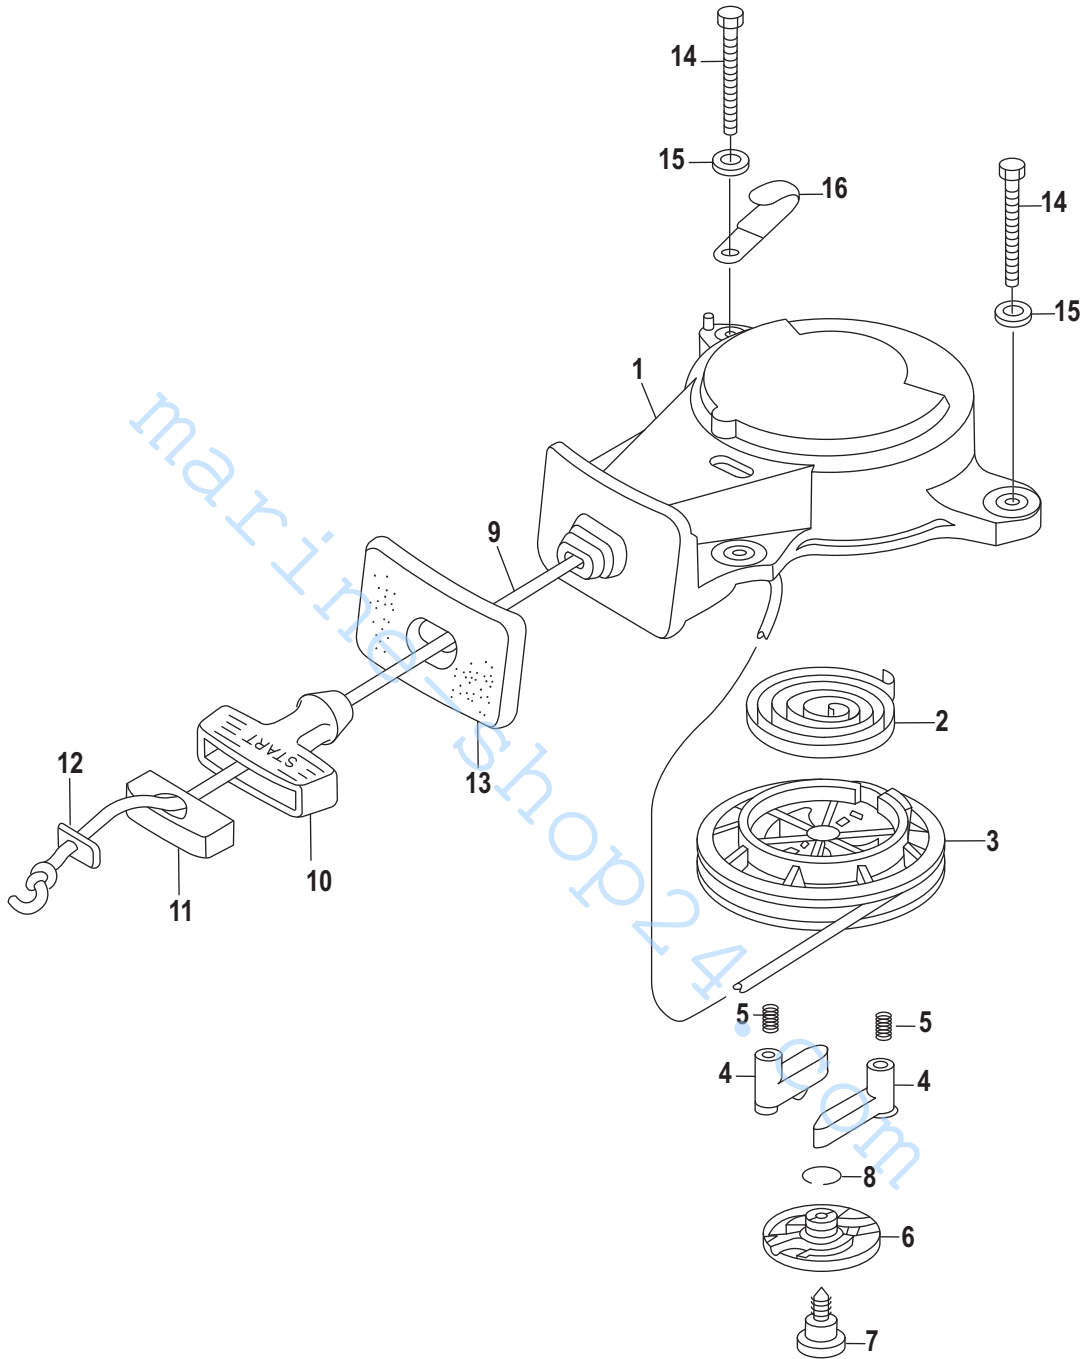

Recoil Starter

22484

Recoil Starter

Ref #	Part Class	Part Number	Description	Comments	Qty	Note
1	0000	898103T61	STARTER ASSEMBLY Recoil		1	
2	0024	898101316	SPRING		1	
3	0000	898101317	REEL		1	
4	0000	898101318	RATCHET		2	
5	0024	898101319	SPRING Return		2	
6	0000	898101320	PLATE Friction		1	
7	0010	898101321	SCREW		1	
8	0024	898101322	SPRING Friction		1	
9	0050	8M0160482	ROPE Starter		1	
10	0000	898101324	HANDLE Starter		1	
11	0000	898101325	ANCHOR Rope		1	
12	0000	898101366	PLATE Rope Anchor		1	
13	0000	803720001	SEAL Starter		1	
14	0010	898101327	SCREW		3	
15	0012	895118002	WASHER		3	
16	0054	8035631	CLAMP		1	
-	0037	898103193	DECAL Interference		1	