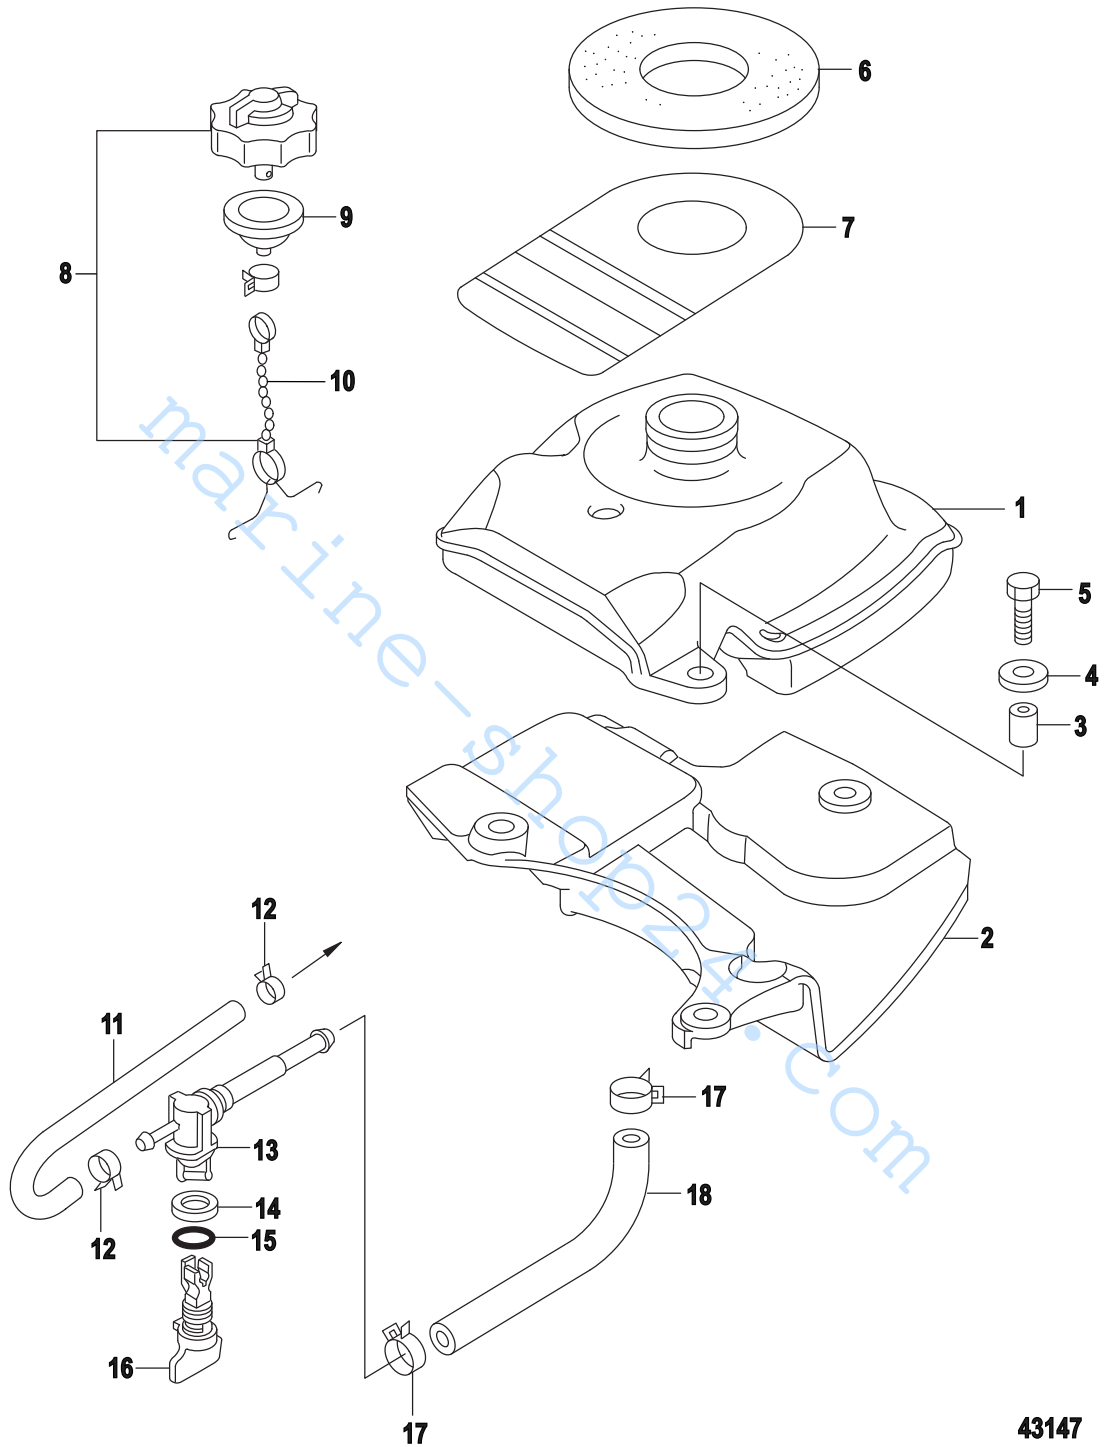

Fuel Tank All Models-Serial # 0R318096 Thru 0R448032

43147

Fuel Tank All Models-Serial # 0R318096 Thru 0R448032

Ref #	Part Class	Part Number	Description	Comments	Qty	Note
1	1265	889246T43	TANK ASSEMBLY Fuel		1	
2	0000	898103197	COVER		1	
3	0023	853826003	SPACER		3	
4	0012	953921	WASHER Stainless Steel		3	
5	0010	879194250	BOLT		3	
6	0026	898101349	SEAL		1	
7	0037	898101372	DECAL Caution		1	
8	0036	878352A2	CAP ASSEMBLY Fuel		1	
9	0027	878353	GASKET		1	
10	0000	851845	HOOK		1	
11	0032	898103221	HOSE Fuel		1	
12	0054	851817004	CLIP		2	
13	0022	16240	FUEL COCK ASSEMBLY		1	
14	0000	16244	RUBBER		1	
15	0025	161811	O-RING		1	
16	0000	898103220	KNOB Fuel Cock		1	
17	0054	898101338	CLIP		2	
18	0032	898103222	HOSE Fuel		1