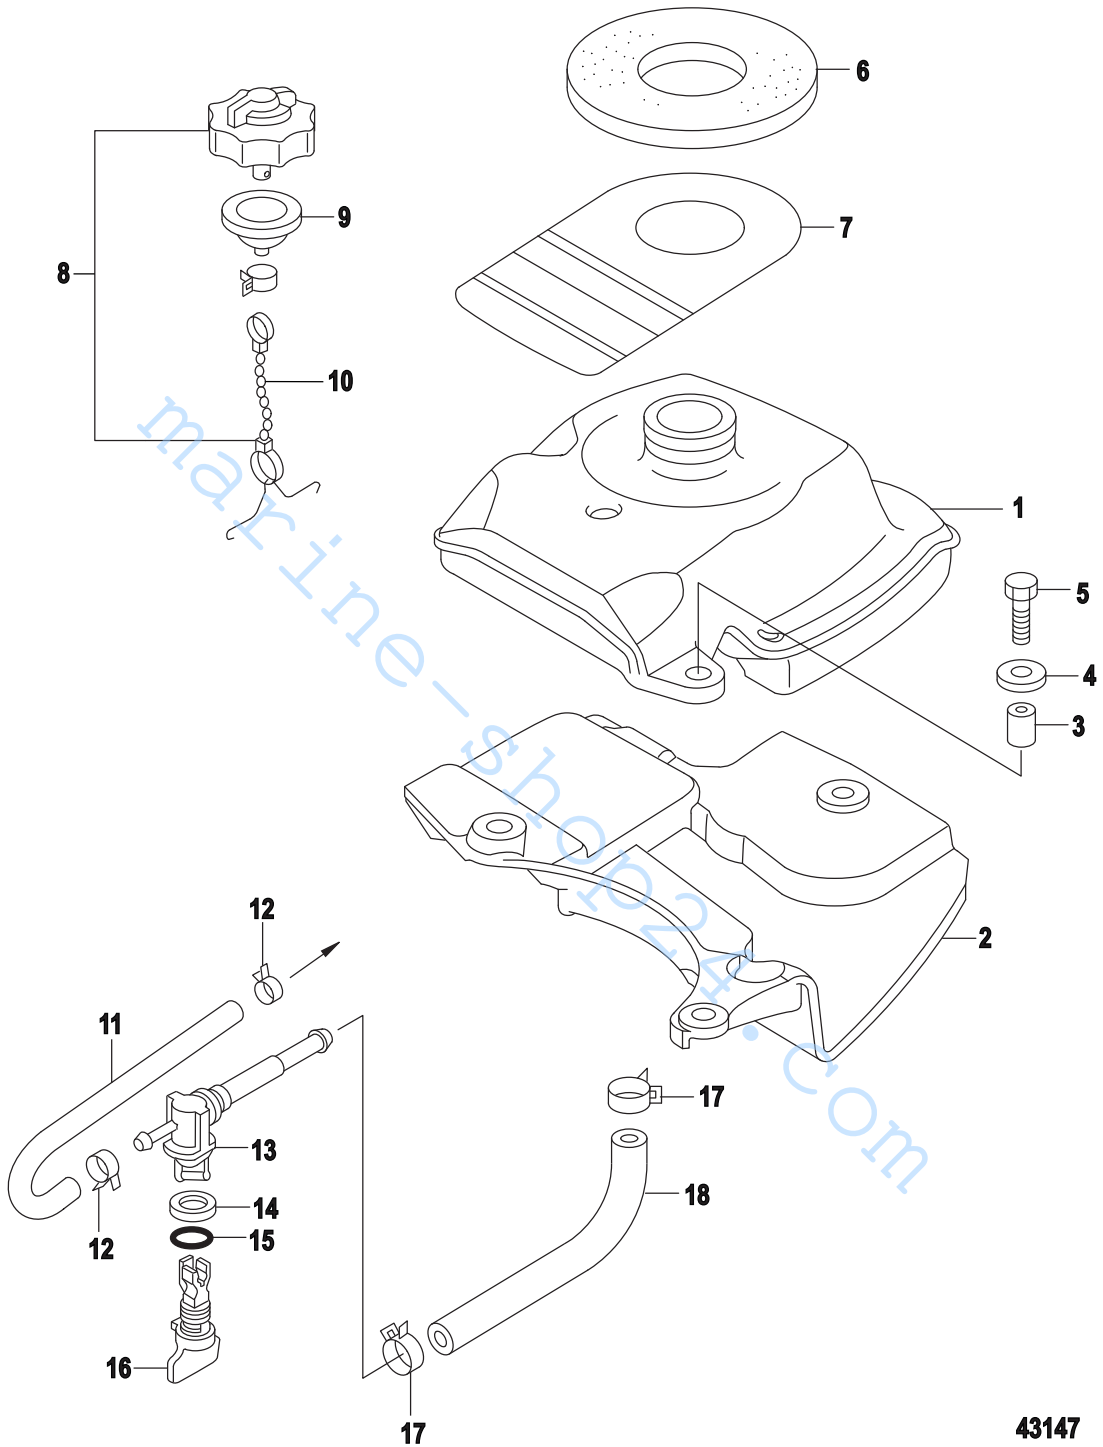

Fuel Tank Non-EPA Models-Serial # 0R448033 and Up

43147

Fuel Tank Non-EPA Models-Serial # 0R448033 and Up

Ref #	Part Class	Part Number	Description	Comments	Qty	Note
1	1265	889246T43	TANK ASSEMBLY Fuel		1	
2	0000	898103197	COVER		1	
3	0023	853826003	SPACER		3	
4	0012	953921	WASHER Stainless Steel		3	
5	0010	879194250	BOLT		3	
6	0026	898101349	SEAL		1	
7	0037	898101372	DECAL Caution		1	
8	0036	878352A2	CAP ASSEMBLY Fuel		1	
9	0027	878353	GASKET		1	
10	0000	851845	HOOK		1	
11	0032	898103221	HOSE Fuel		1	
12	0054	851817004	CLIP		2	
13	0022	16240	FUEL COCK ASSEMBLY		1	
14	0000	16244	RUBBER		1	
15	0025	161811	O-RING		1	
16	0000	898103220	KNOB Fuel Cock		1	
17	0054	898101338	CLIP		2	
18	0032	898103222	HOSE Fuel		1