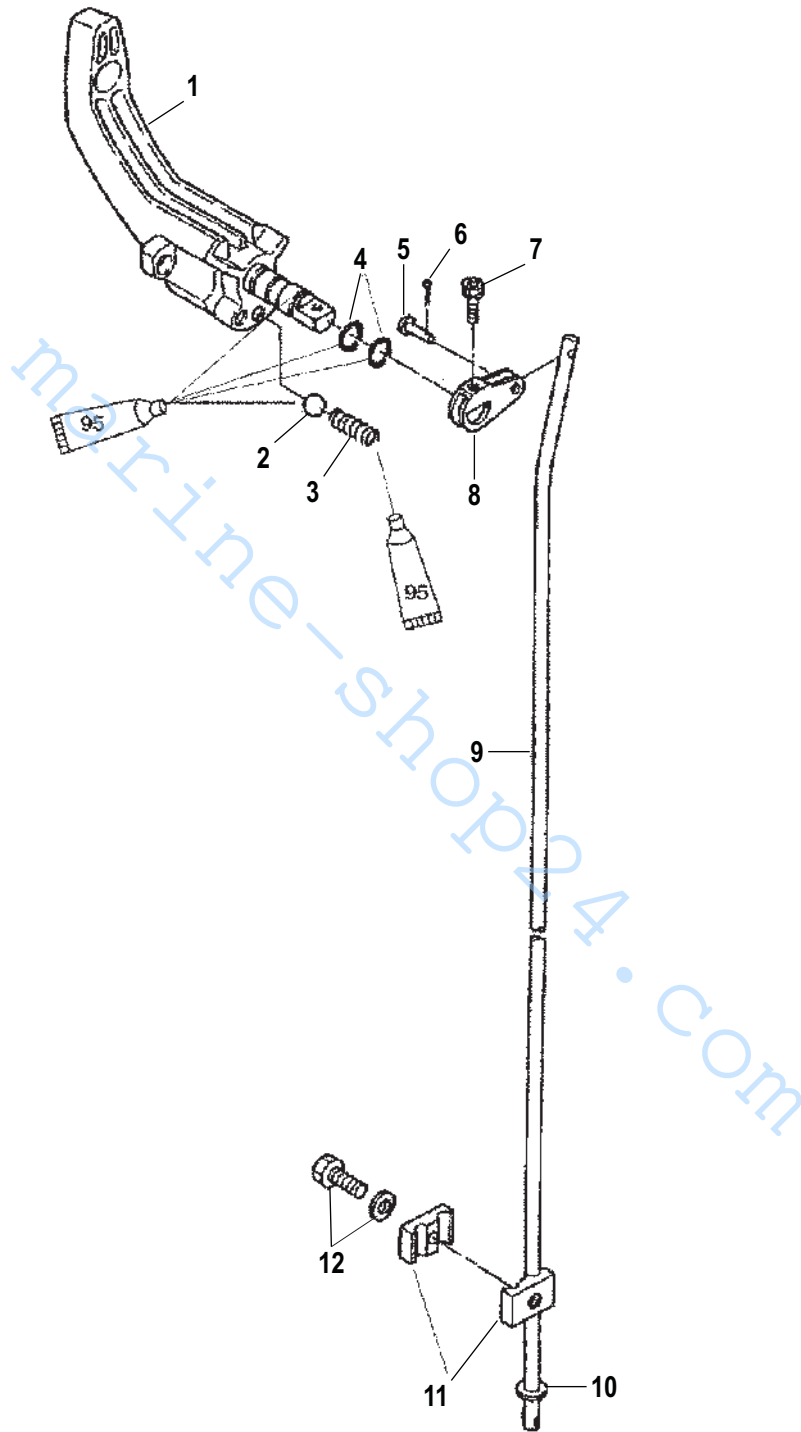

Shift Components

8130

Shift Components

Ref #	Part Class	Part Number	Description	Comments	Qty	Note
1	0000	803594	LEVER Shift		1	
2	0030	812937	STOPPER		1	
3	0024	813028	SPRING		1	
4	0025	16181	O-RING		2	
5	0017	16188	PIN		1	
6	0018	16189	COTTER PIN		1	
7	0010	16185	BOLT		1	
8	0000	16184	LEVER		1	
9	0000	16186	SHIFT ROD	Short	1	
9	0000	16187	SHIFT ROD	Long	1	
10	0012	16826	WASHER Stainless Steel		1	
11	0000	16190	JOINT Set		1	
12	0010	8248324	SCREW (M6 x 16)		1