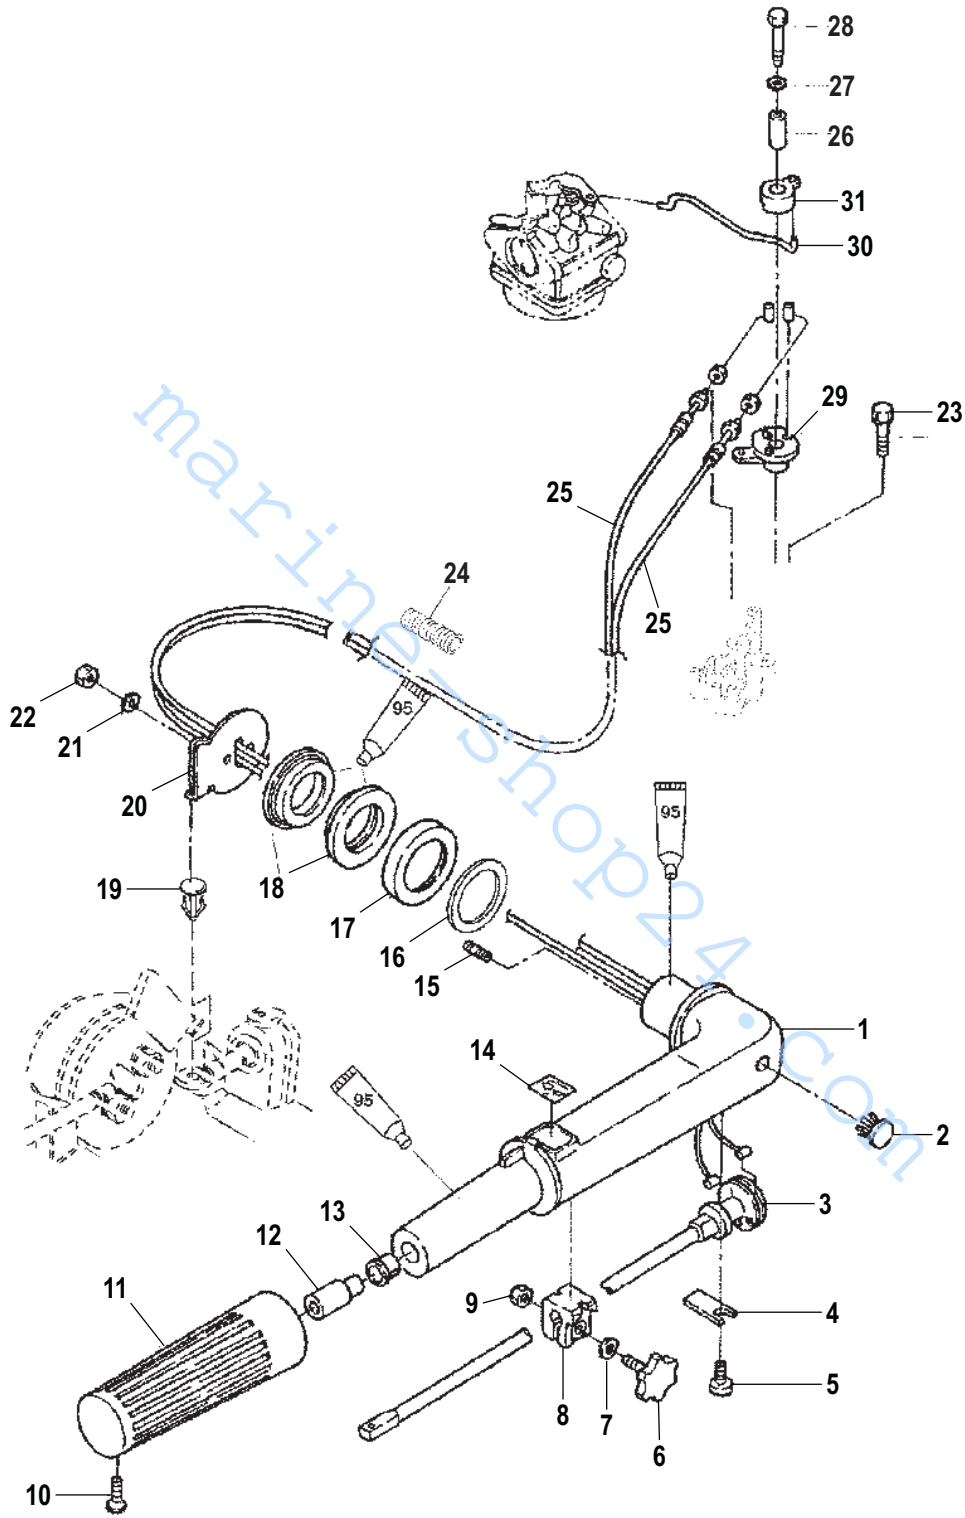

Steering Handle

14518

Steering Handle

Ref #	Part Class	Part Number	Description	Comments	Qty	Note
-	0000	803565T1	HANDLE KIT Steering		1	
1	0000	803565T	HANDLE Steering		1	
2	0017	16085	PIN		1	
3	0000	16093	SHAFT Throttle		1	
4	0000	16338	BRACKET		1	
5	0010	16827	SCREW		1	
6	0010	16087	SCREW Adjusting		1	
7	0012	16826	WASHER Stainless Steel		1	
8	0000	813026	FRICITION PIECE		1	
9	0011	400212	NUT (M6) Stainless Steel		1	
10	0010	16094	SCREW		1	
11	0000	16086	GRIP		1	
12	0000	803569	SHAFT Rubber		1	
13	0023	8035671	BUSHING		1	
14	0037	16090	DECAL		1	
15	0016	815028	STUD BOLT		2	
16	0012	804508	WASHER		1	
17	0023	803566	SPACER		1	
18	0023	803567	BUSHING		2	
19	0017	16085	PIN		1	
20	0000	8035681	STOPPER		1	
21	0013	400256	LOCKWASHER (M6)		2	
22	0011	400212	NUT (M6) Stainless Steel		2	
23	0010	82304235	BOLT (M6 x 45)		2	
24	0023	803564	PROTECTIVE SLEEVE		1	
25	0084	803570001	WIRE Throttle		1	
26	0023	803573	COLLAR		1	
27	0012	953921	WASHER Stainless Steel		1	
28	0010	82304220	BOLT ASSEMBLY (M6 x 35)		1	
29	0000	803571	DRUM Throttle		1	
30	0000	803574	ROD Throttle		1	
31	0000	803572	OPENER Throttle		1