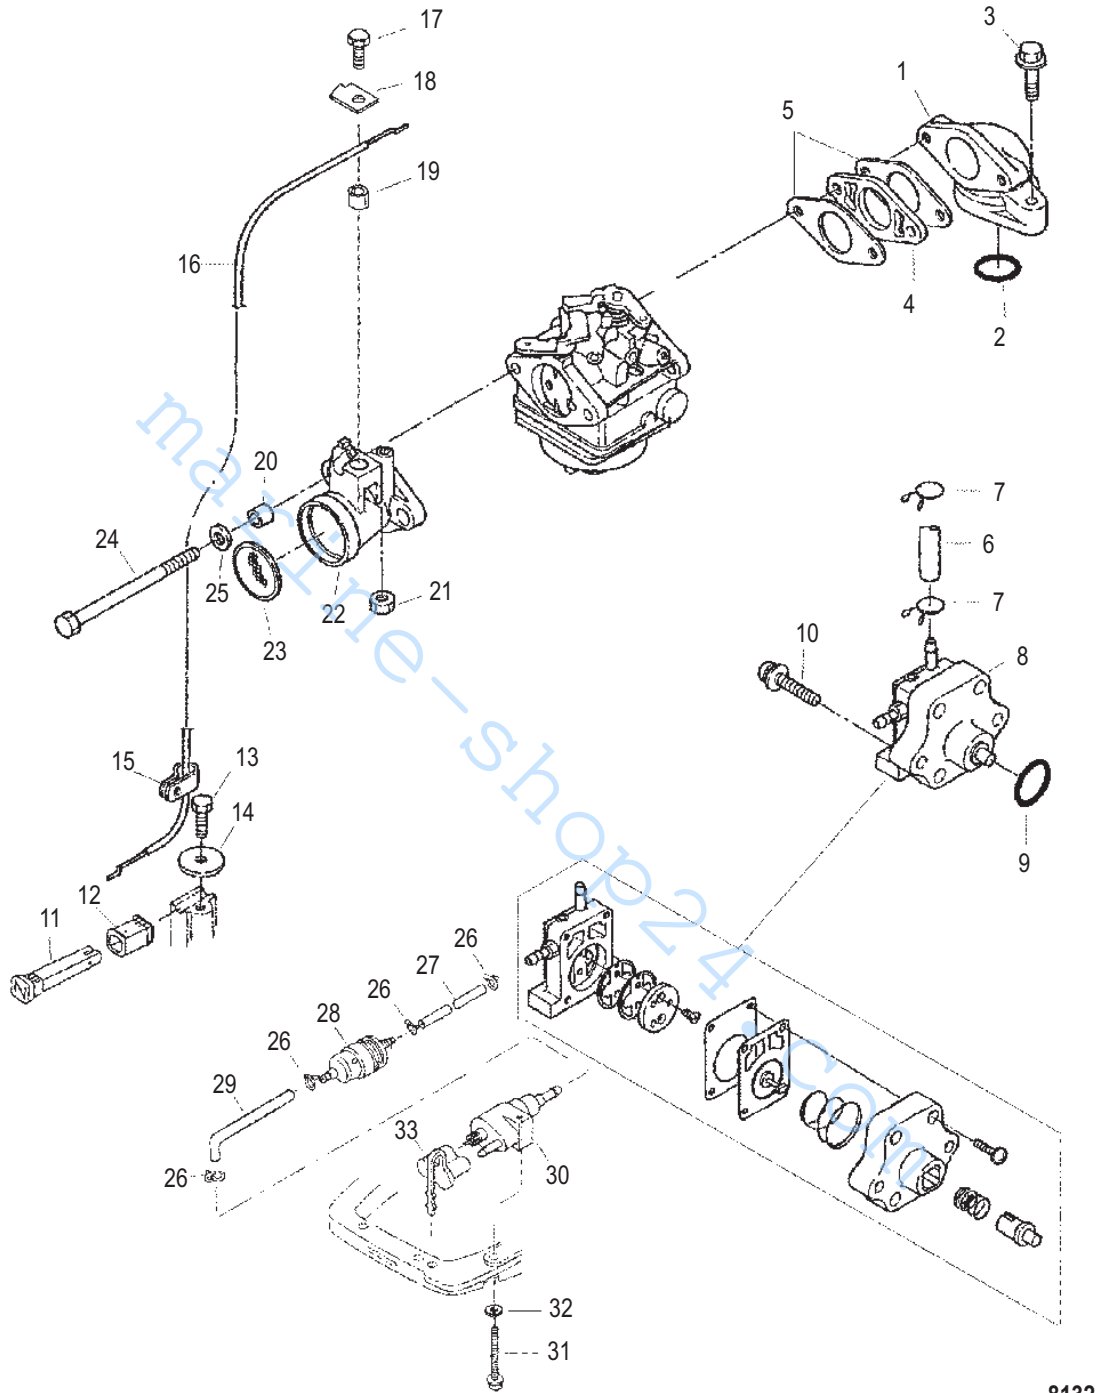

Fuel System

8132

Fuel System

Ref #	Part Class	Part Number	Description	Comments	Qty	Note
1	0000	803530	MANIFOLD Inlet		1	
2	0025	8035133	O-RING		1	[1]
3	0010	8150684	BOLT (M6 x 25)		2	
4	0027	80350810	GASKET Insulator		1	
5	0027	803508013	GASKET		2	[1]
6	0032	953949	LINE Fuel (1000 mm) To Carburetor		1	
7	0054	95395	CLIP Stainless Steel		1	
8	0000	803529T03	PUMP ASSEMBLY Fuel	[0R129314] & Below	1	
8	0000	803529T06	PUMP Fuel	[0R129315] & Up	1	
9	0025	803513	O-RING		1	
10	0010	8555448	SCREW (M6 x 30)		2	
11	0000	804646	ROD Choke		1	
12	0023	804647	BUSHING		1	
13	0010	16223	BOLT (M6 x 14)		1	
14	0012	161404	WASHER		1	
15	0054	953951	CLAMP		1	
16	0000	8276225	LINK WIRE Choke		1	
17	0010	16832	BOLT (M6 x 16)		1	
18	0000	803528	BRACKET		1	
19	0023	804371	COLLAR		1	
20	0023	952868	COLLAR		2	
21	0011	400212	NUT (M6) Stainless Steel		1	
22	0000	803526T	SILENCER Air		1	
23	0000	803527	FLAME ARRESTOR		1	
24	0010	16329002	BOLT		2	
25	0012	16826	WASHER Stainless Steel		2	
26	0054	95395	CLIP Stainless Steel		4	
27	0032	8780541	TUBING (170 mm)		1	
28	0035	16248	FILTER Fuel		1	
29	0032	878054	TUBING		1	
30	0022	15781A5	CONNECTOR Fuel - Brass		1	
31	0010	4000333	SCREW (M6 x 40)		1	
32	0012	16826	WASHER Stainless Steel		1	
33	0000	878311	CAP		1	
-	0027	803508T06	GASKET SET Powerhead		1	

PART NOTES:

[1] - COMPONENT OF ENGINE/POWERHEAD GASKET SET 803508T06