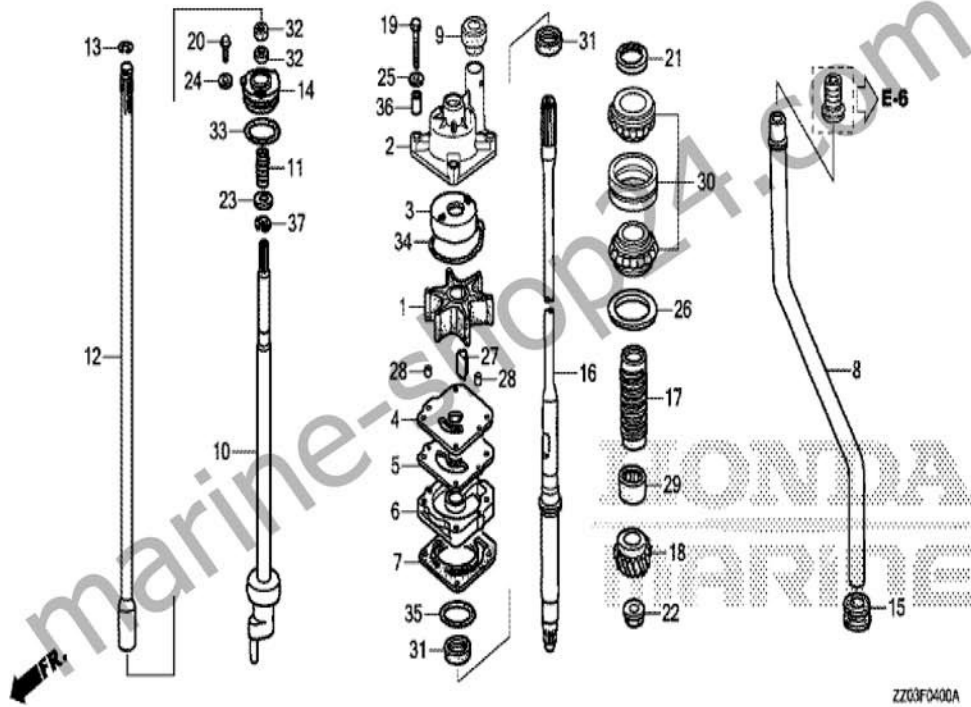

BF80A

F-4 WASSERPUMPE/KOENIGSWELLE

marine-shop24.com

Albert Pohle GmbH

E-Mail: info@marine-shop24.com

Adolph-Herbst-Str. 3, 07950 Zeulenroda-Triebes, Tel.: 036622 / 71439