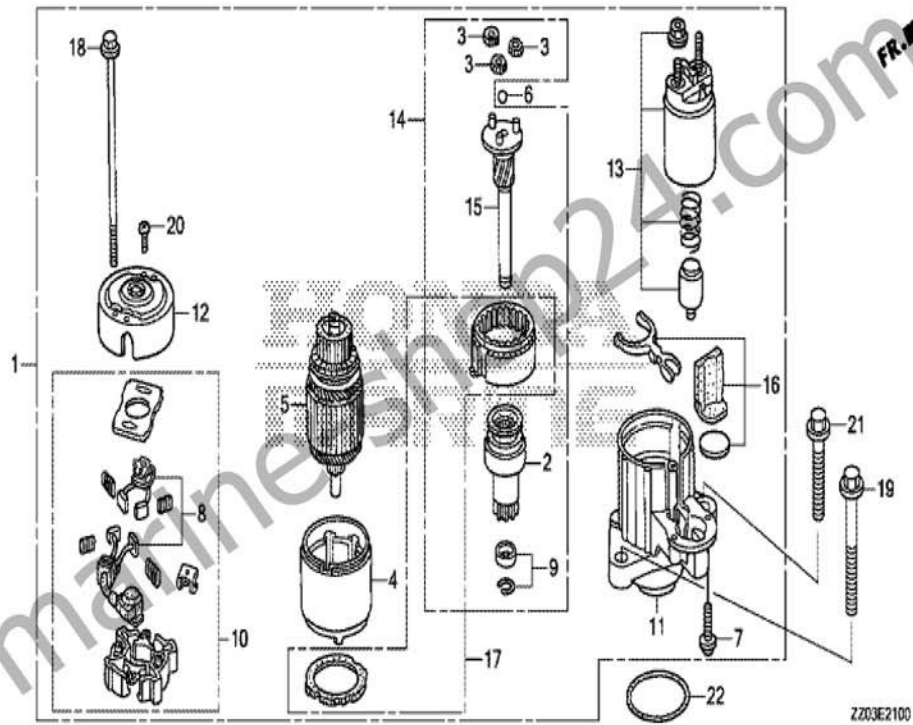

BF80A

E-20-10 ELEKTRONISCHE EINHEIT

marine-shop24.com

Albert Pohle GmbH

E-Mail: info@marine-shop24.com

Adolph-Herbst-Str. 3, 07950 Zeulenroda-Triebes, Tel.: 036622 / 71439

BF80A

E-21 ANLASSER