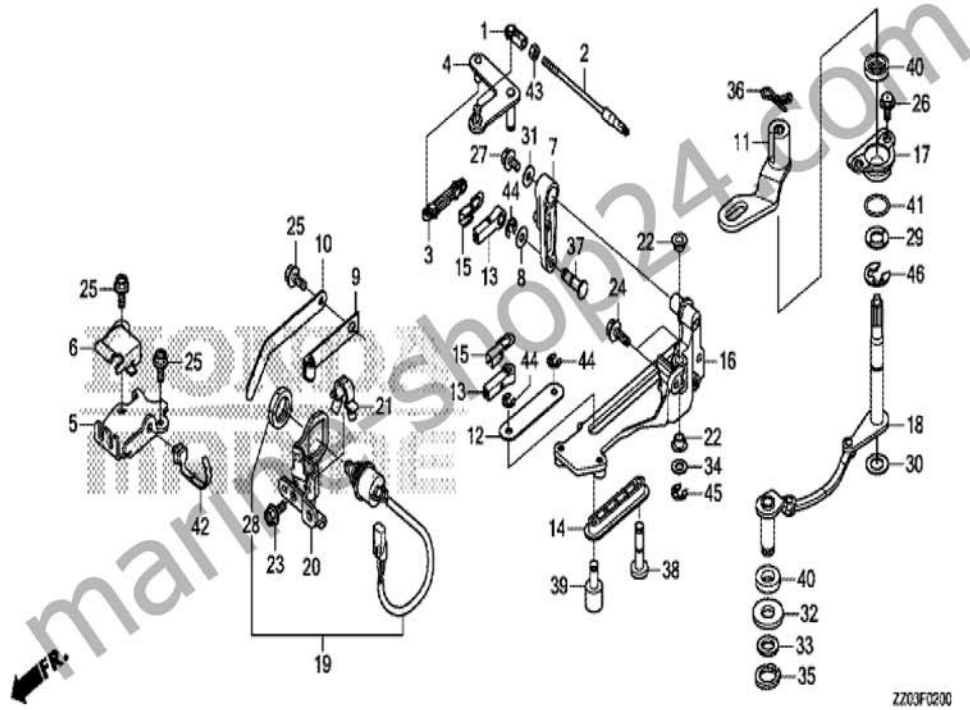

BF80A

F-2 SCHALTWELLE

marine-shop24.com

Albert Pohle GmbH

E-Mail: info@marine-shop24.com

Adolph-Herbst-Str. 3, 07950 Zeulenroda-Triebes, Tel.: 036622 / 71439