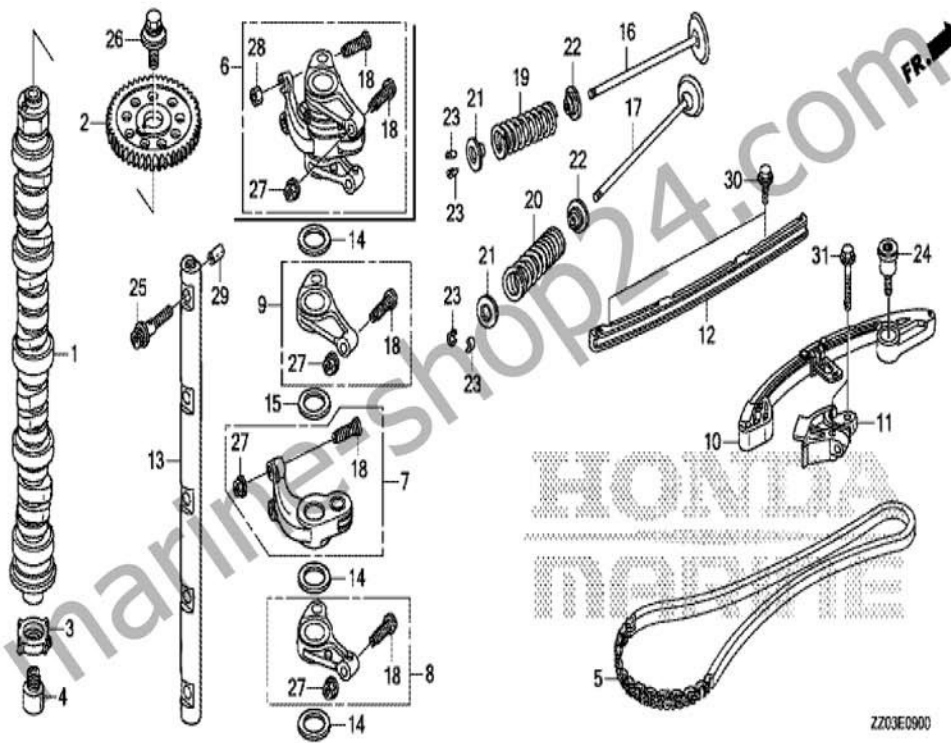

BF80A

E-7 KURBELWELLE/KOLBEN

ZZ03E0700

marine-shop24.com

Albert Pohle GmbH

E-Mail: info@marine-shop24.com

Adolph-Herbst-Str. 3, 07950 Zeulenroda-Triebes, Tel.: 036622 / 71439

BF80A

E-9 NOCKENWELLE/VENTIL

marine-shop24.com

Albert Pohle GmbH

E-Mail: info@marine-shop24.com

Adolph-Herbst-Str. 3, 07950 Zeulenroda-Triebes, Tel.: 036622 / 71439

BF80A

E-9-10 KETTENGEHAEUSE

ZZ03E0910