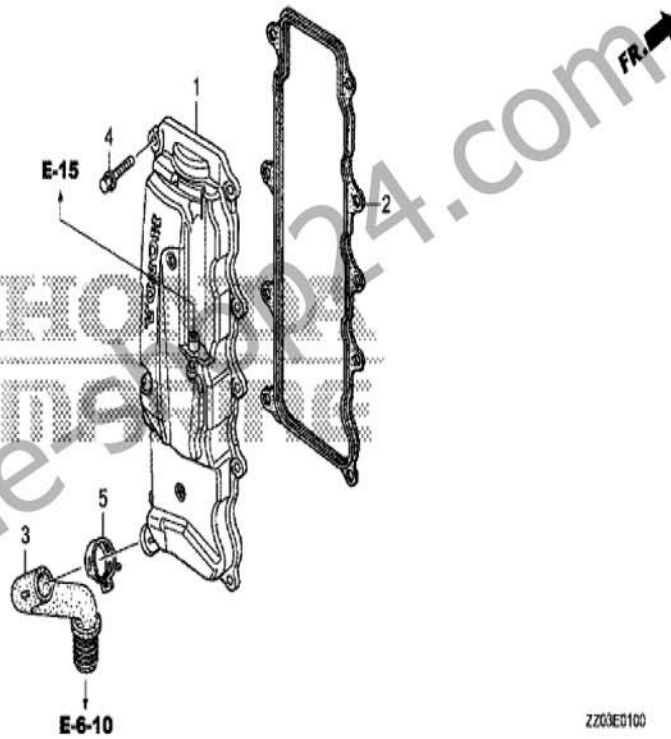

BF80A

E-1 ZYLINDERKOPFDECKEL

marine-shop24.com

Albert Pohle GmbH

E-Mail: info@marine-shop24.com

Adolph-Herbst-Str. 3, 07950 Zeulenroda-Triebes, Tel.: 036622 / 71439

BF80A

E-2 ZYLINDERKOPF