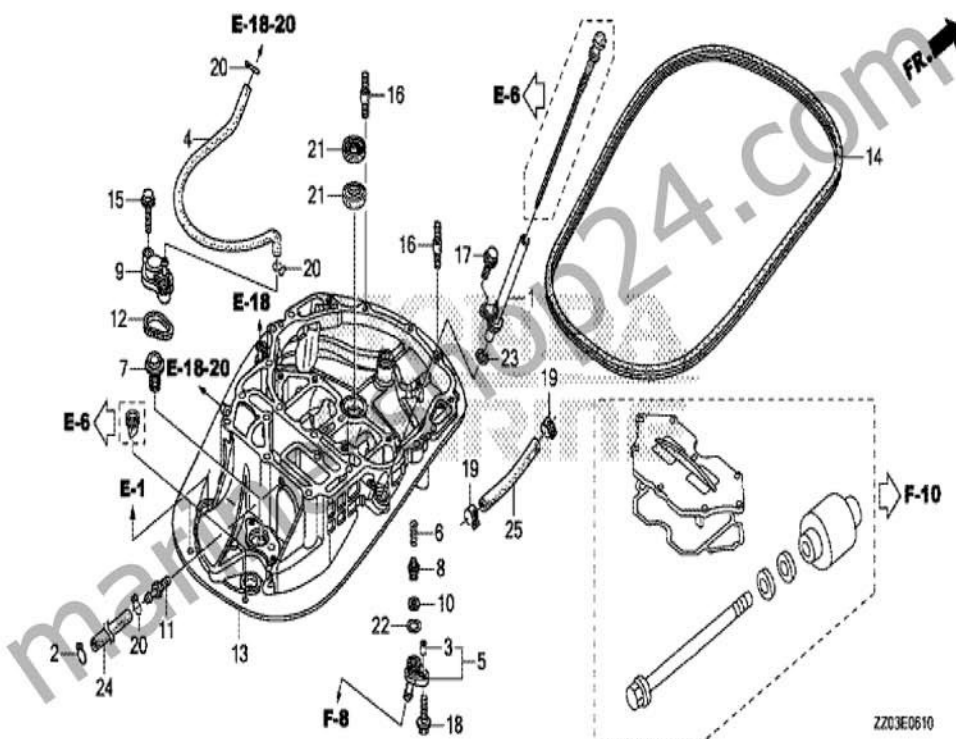

BF80A

E-6-10 MONTAGEGEHÄUSE

marine-shop24.com

Albert Pohle GmbH

E-Mail: info@marine-shop24.com

Adolph-Herbst-Str. 3, 07950 Zeulenroda-Triebes, Tel.: 036622 / 71439