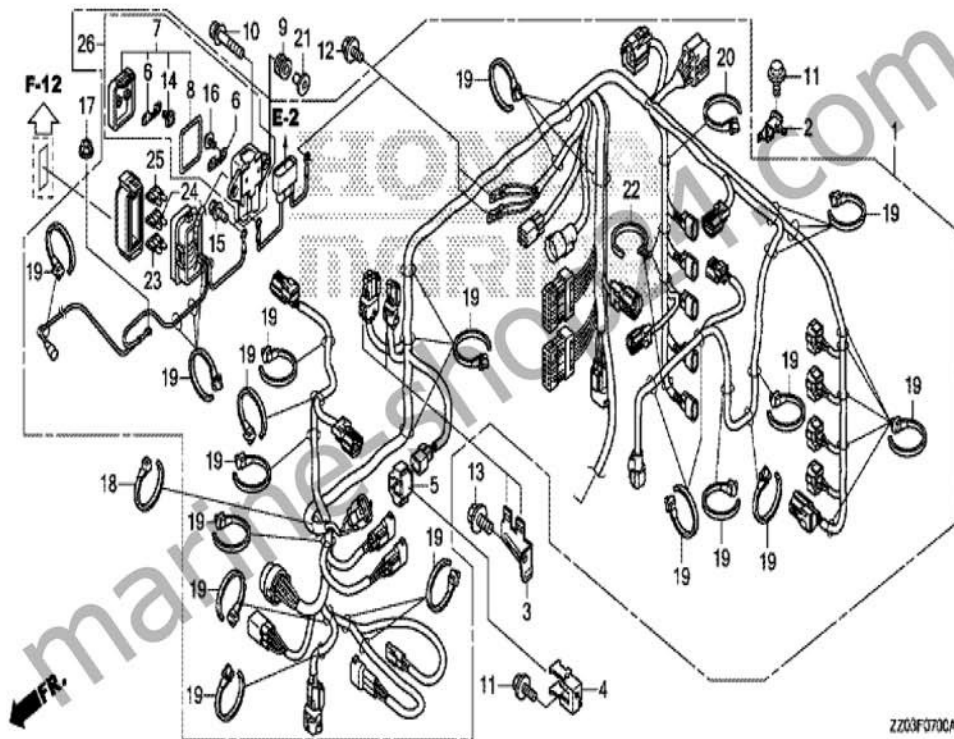

marine-shop24.com

Albert Pohle GmbH

E-Mail: info@marine-shop24.com

Adolph-Herbst-Str. 3, 07950 Zeulenroda-Triebes, Tel.: 036622 / 71439

BF80A

F-7 HAUPTKABELBAUM

marine-shop24.com

Albert Pohle GmbH