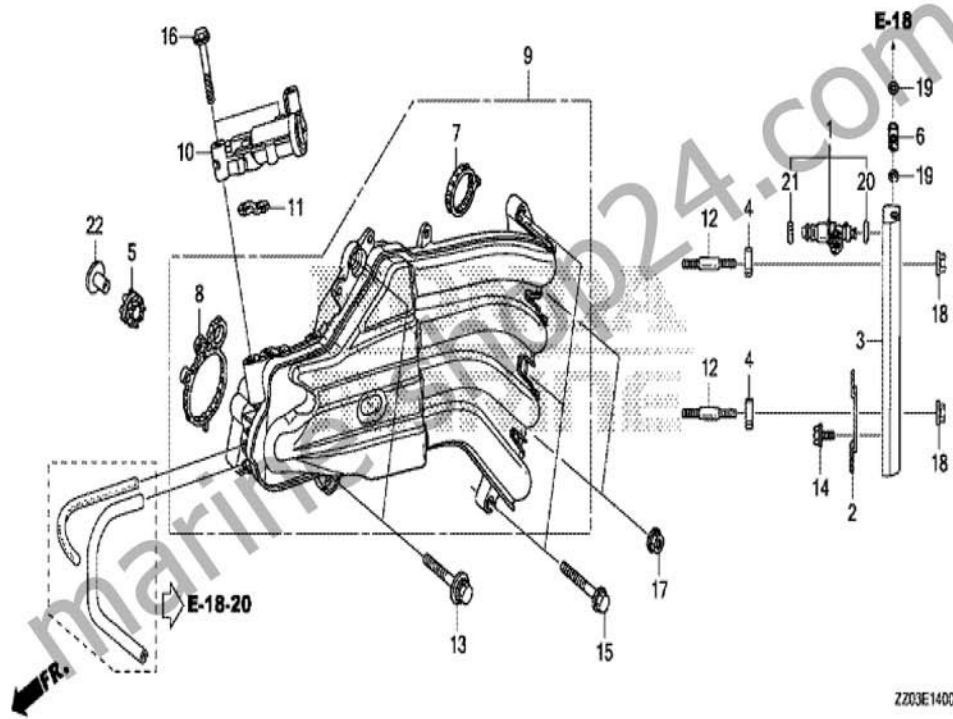

BF80A

E-14 EINLASSKRUEMMER/EINSPRITZUNG

ZZ03E1400

marine-shop24.com

Albert Pohle GmbH

E-Mail: info@marine-shop24.com

Adolph-Herbst-Str. 3, 07950 Zeulenroda-Triebes, Tel.: 036622 / 71439