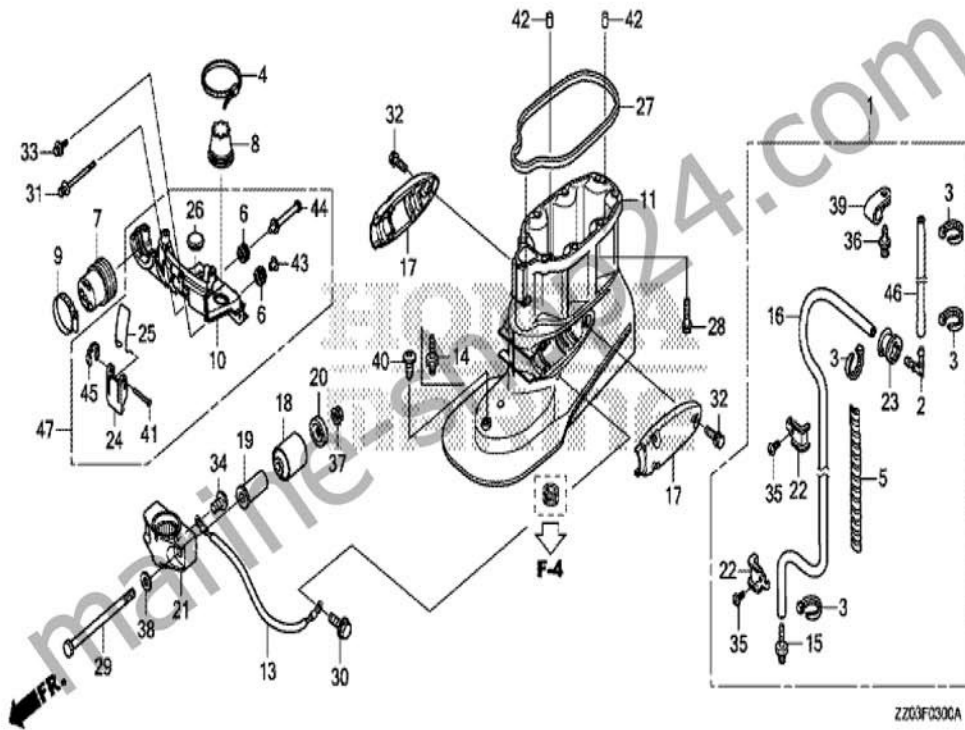

BF80A

F-3 VERLAENGERUNGSGEHAUSE

marine-shop24.com

Albert Pohle GmbH

E-Mail: info@marine-shop24.com

Adolph-Herbst-Str. 3, 07950 Zeulenroda-Triebes, Tel.: 036622 / 71439