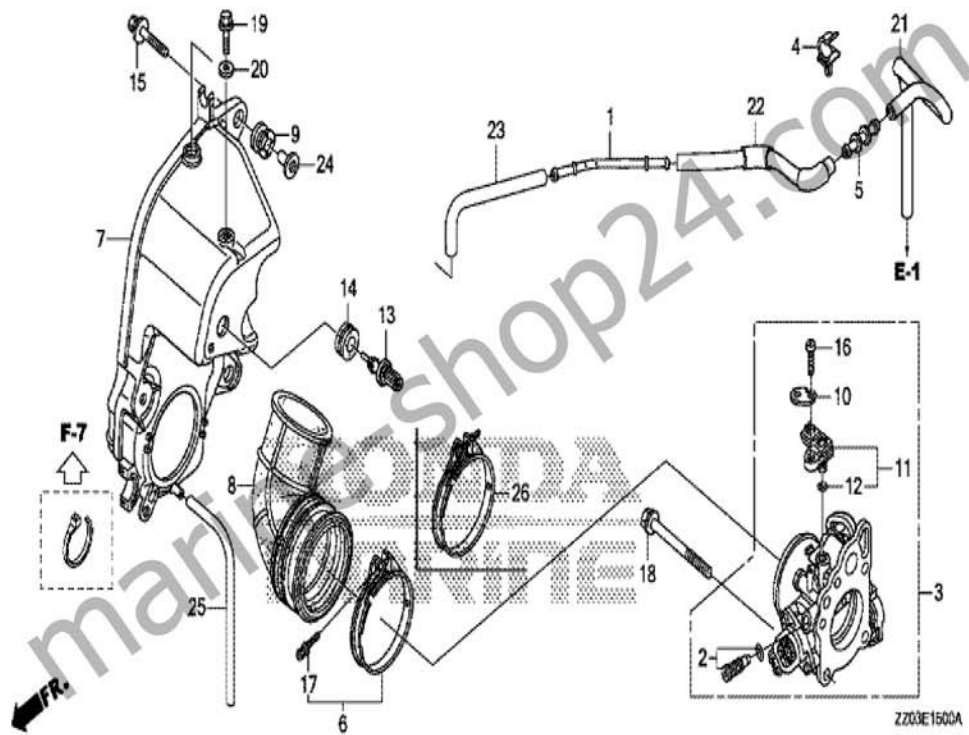

BF80A

E-15 SCHALLDAEMPFERGEHAEUSE/DROSSELKLAPPENGEHAEUSE

marine-shop24.com

Albert Pohle GmbH

E-Mail: info@marine-shop24.com

Adolph-Herbst-Str. 3, 07950 Zeulenroda-Triebes, Tel.: 036622 / 71439