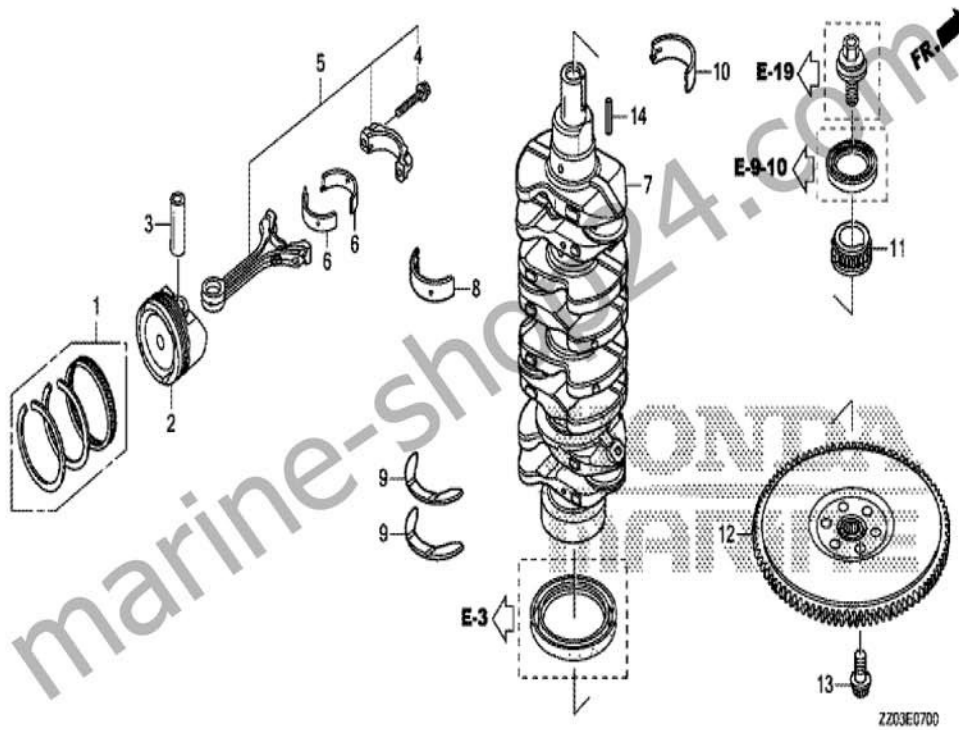

BF80A

E-7 KURBELWELLE/KOLBEN

ZZ03E0700

marine-shop24.com

Albert Pohle GmbH

E-Mail: info@marine-shop24.com

Adolph-Herbst-Str. 3, 07950 Zeulenroda-Triebes, Tel.: 036622 / 71439