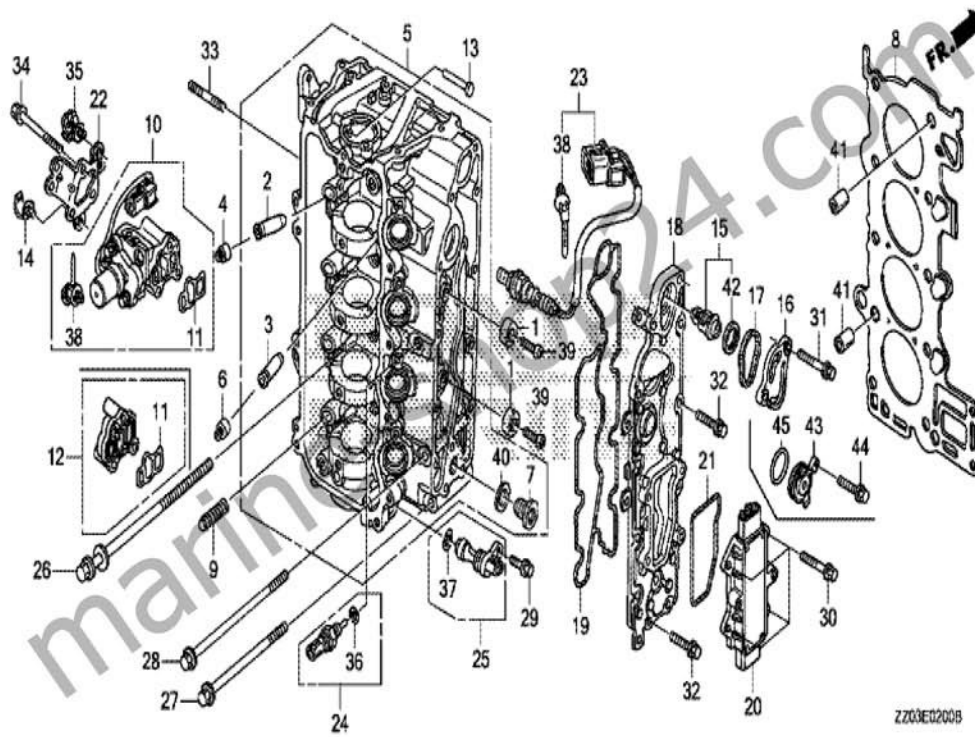

BF80A

E-1 ZYLINDERKOPFDECKEL

marine-shop24.com

Albert Pohle GmbH

E-Mail: info@marine-shop24.com

Adolph-Herbst-Str. 3, 07950 Zeulenroda-Triebes, Tel.: 036622 / 71439

BF80A

E-2 ZYLINDERKOPF