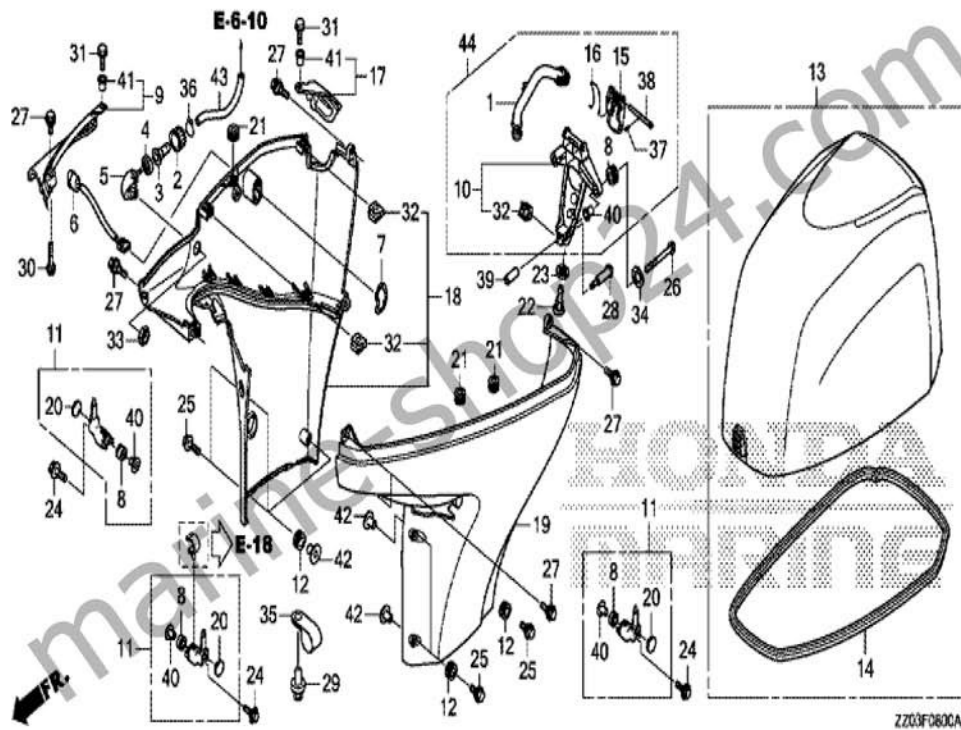

BF80A

F-8 MOTORABDECKUNG/GEHAUSEUNTERTEIL

marine-shop24.com

Albert Pohle GmbH

E-Mail: info@marine-shop24.com

Adolph-Herbst-Str. 3, 07950 Zeulenroda-Triebes, Tel.: 036622 / 71439