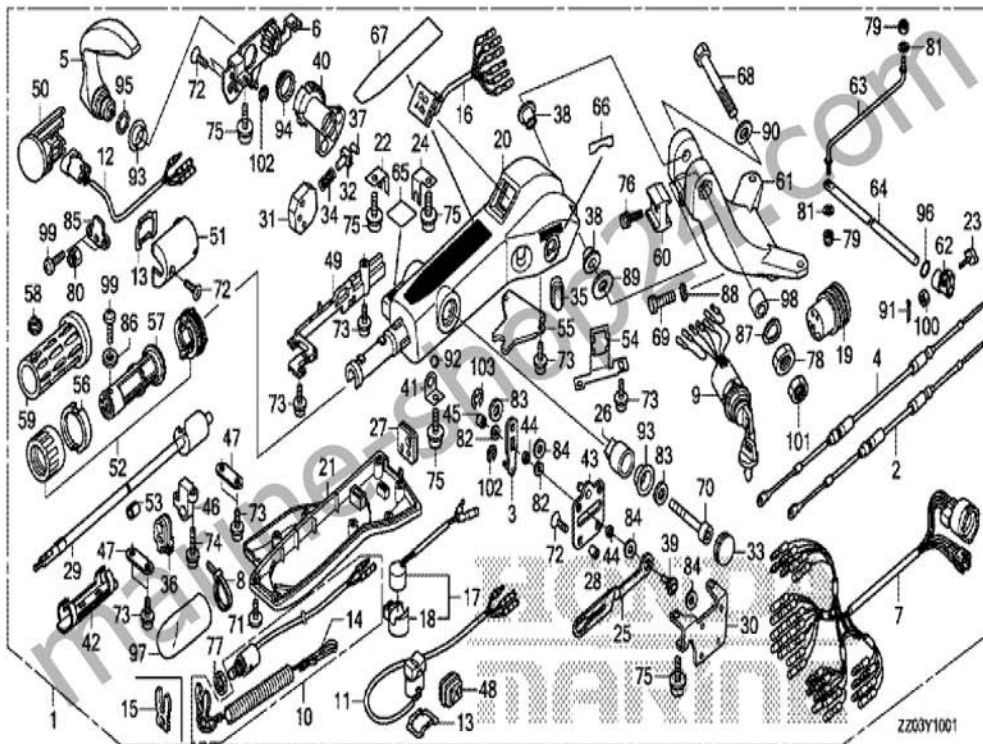

BF80A

FOP-10-1 LENKERSATZ (MULTIFUNKTION)

marine-shop24.com

Albert Pohle GmbH

E-Mail: info@marine-shop24.com

Adolph-Herbst-Str. 3, 07950 Zeulenroda-Triebes, Tel.: 036622 / 71439