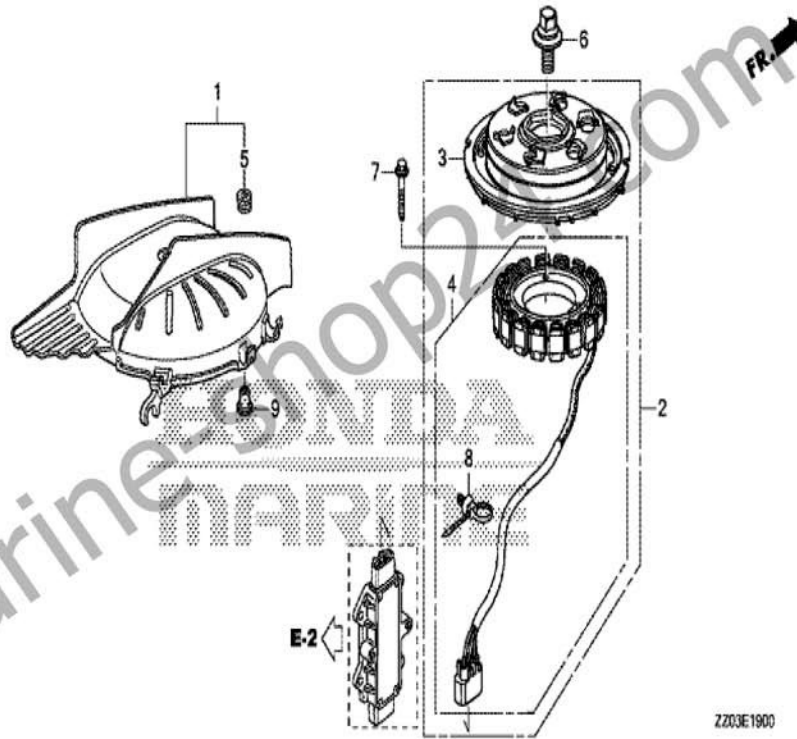

BF80A

E-19 NETZGENERATOR

marine-shop24.com

Albert Pohle GmbH

E-Mail: info@marine-shop24.com

Adolph-Herbst-Str. 3, 07950 Zeulenroda-Triebes, Tel.: 036622 / 71439