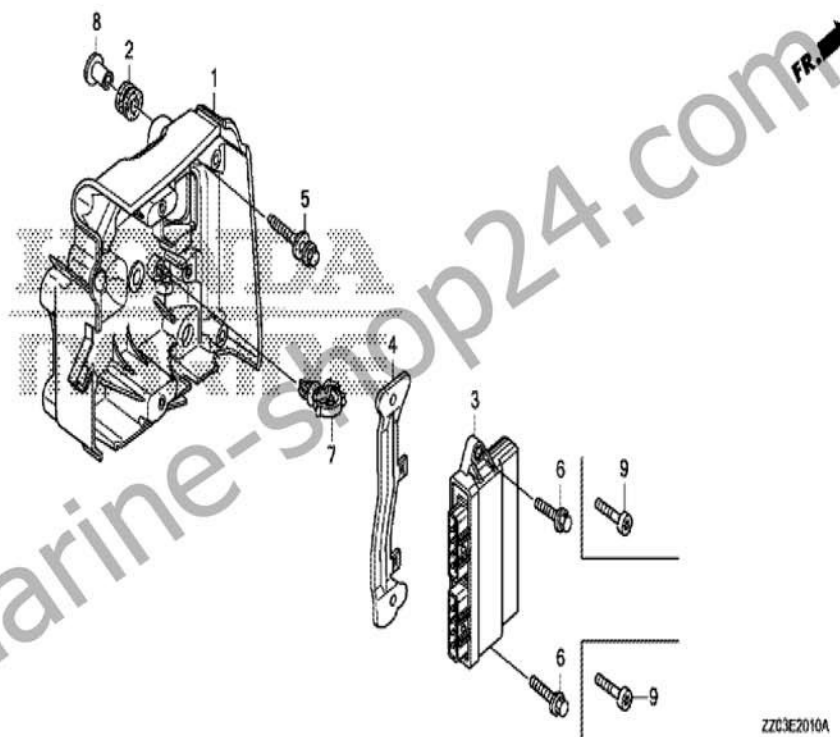

BF80A

E-20-10 ELEKTRONISCHE EINHEIT

marine-shop24.com

Albert Pohle GmbH

E-Mail: info@marine-shop24.com

Adolph-Herbst-Str. 3, 07950 Zeulenroda-Triebes, Tel.: 036622 / 71439