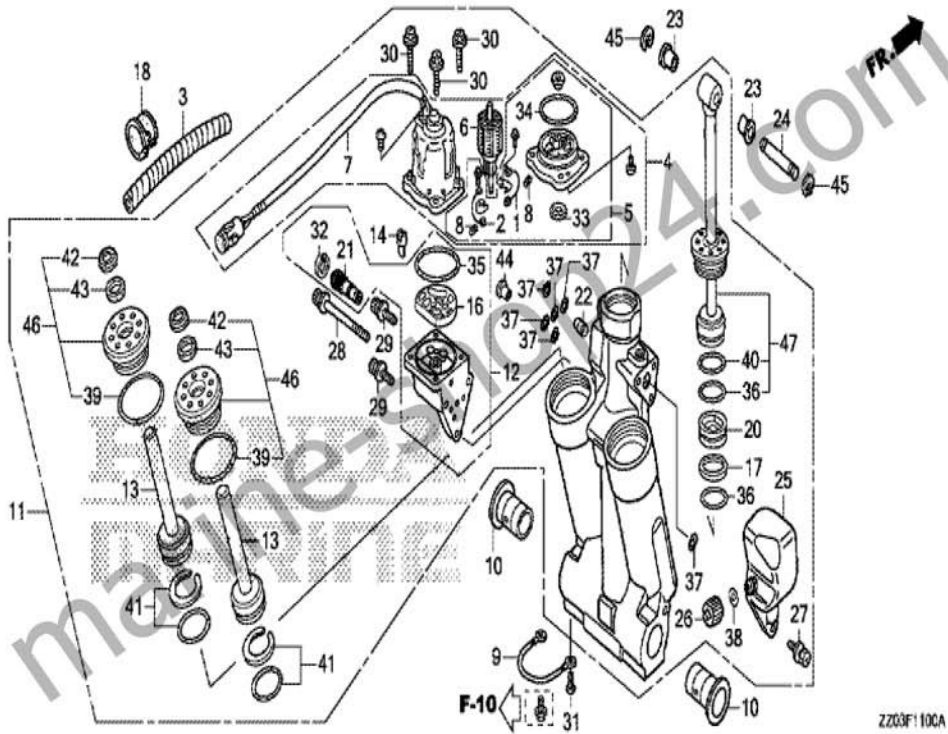

BF80A

F-8 MOTORABDECKUNG/GEHAUSEUNTERTEIL

marine-shop24.com

Albert Pohle GmbH

E-Mail: info@marine-shop24.com

Adolph-Herbst-Str. 3, 07950 Zeulenroda-Triebes, Tel.: 036622 / 71439

BF80A

F-11 ANTRIEB ZIERSTUECK KIPPEN