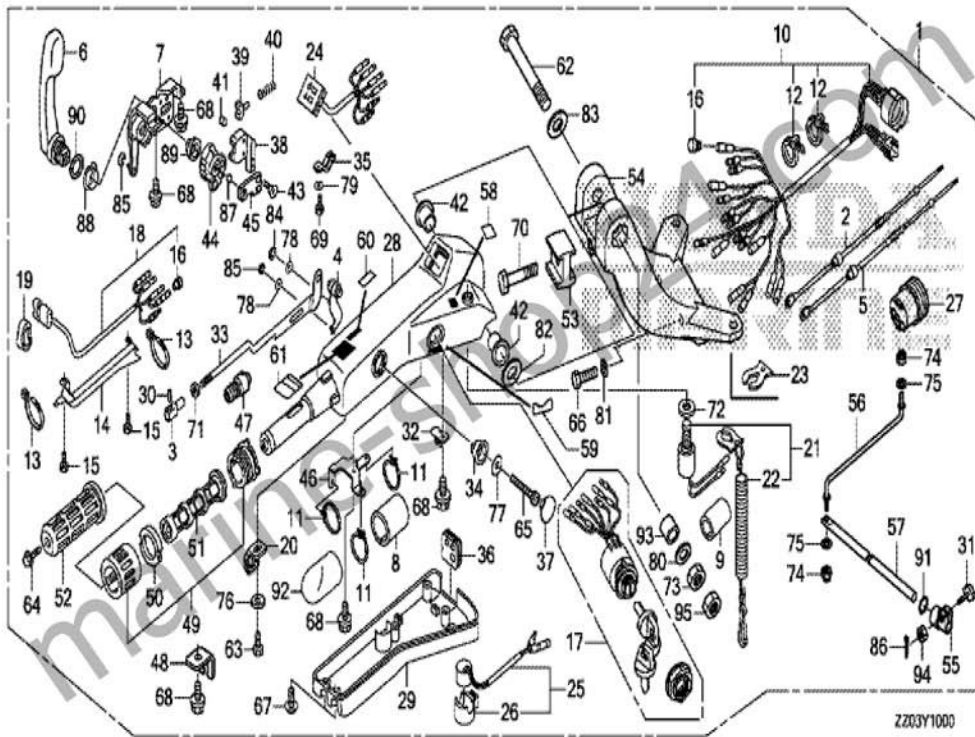

Adolph-Herbst-Str. 3, 07950 Zeulenroda-Triebes, Tel.: 036622 / 71439

BF80A

FOP-10 LENKERSATZ

marine-shop24.com

Albert Pohle GmbH

E-Mail: info@marine-shop24.com

Adolph-Herbst-Str. 3, 07950 Zeulenroda-Triebes, Tel.: 036622 / 71439