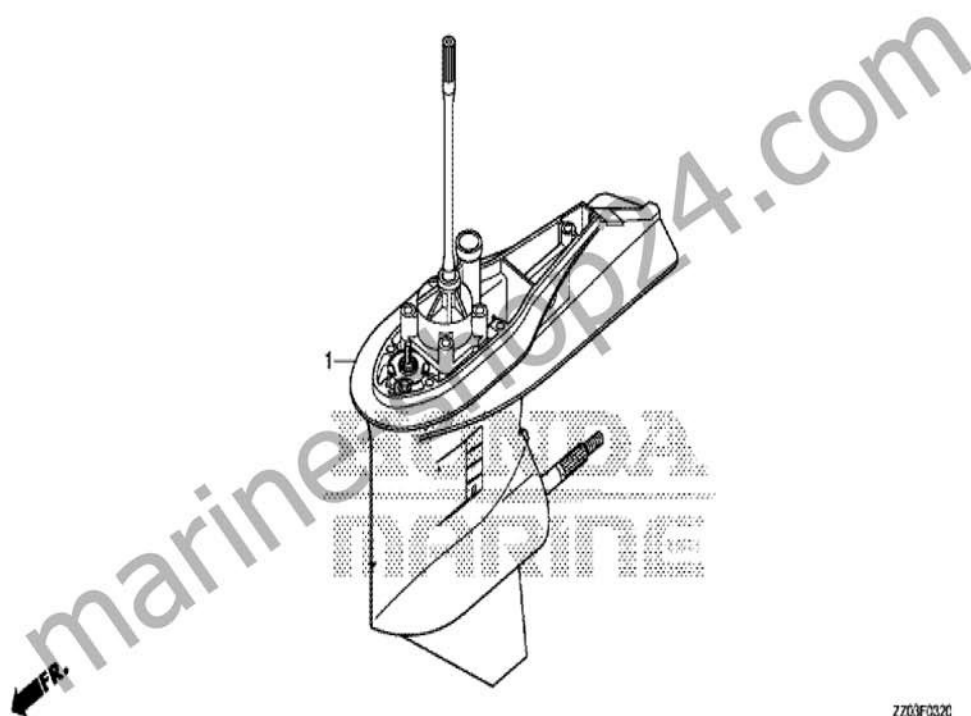

BF80A

F-3-20 GETRIEBEGEHAEUSEEINHEIT

ZZ03F0320

marine-shop24.com

Albert Pohle GmbH

E-Mail: info@marine-shop24.com

Adolph-Herbst-Str. 3, 07950 Zeulenroda-Triebes, Tel.: 036622 / 71439

BF80A