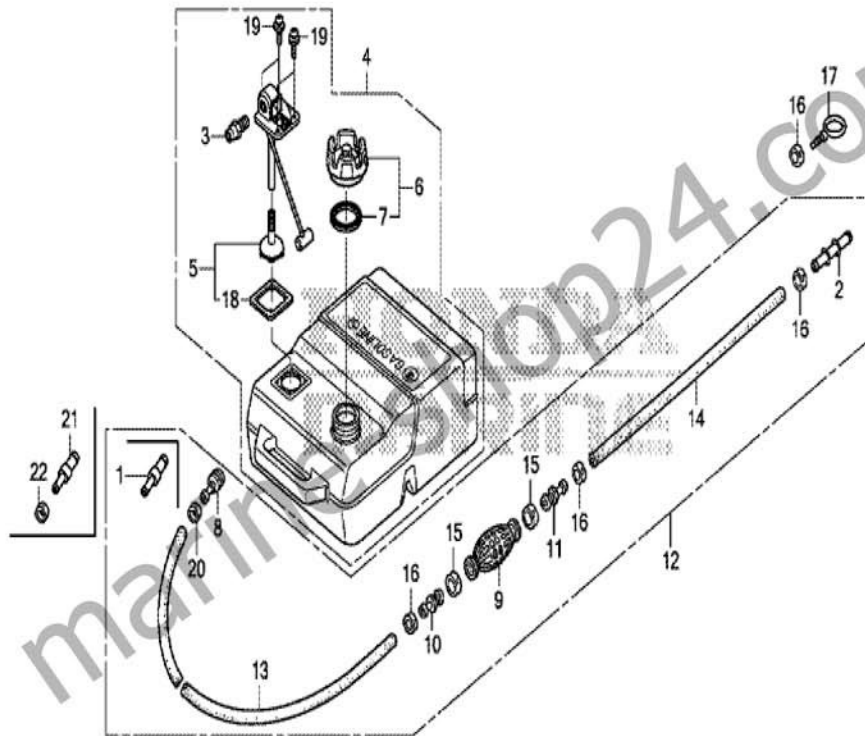

F-4 WASSERPUMPE/KOENIGSWELLE

marine-shop24.com

Albert Pohle GmbH

E-Mail: info@marine-shop24.com

Adolph-Herbst-Str. 3, 07950 Zeulenroda-Triebes, Tel.: 036622 / 71439

BF80A

F-6 KRAFTSTOFFTANK

ZZ03F0600A