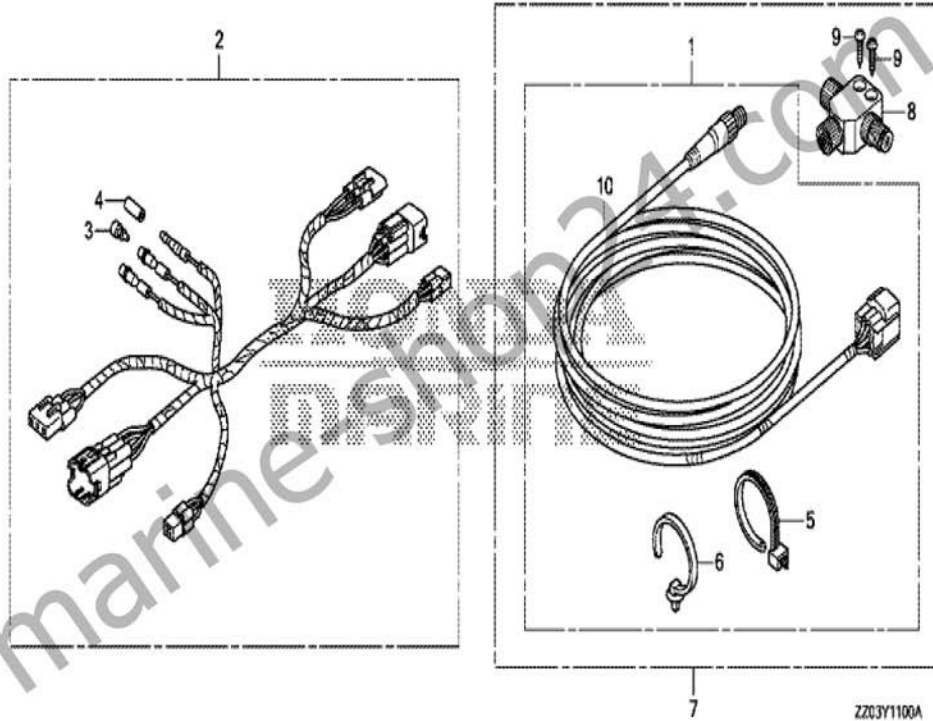

BF80A

FOP-10-1 LENKERSATZ (MULTIFUNKTION)

marine-shop24.com

Albert Pohle GmbH

E-Mail: info@marine-shop24.com

Adolph-Herbst-Str. 3, 07950 Zeulenroda-Triebes, Tel.: 036622 / 71439

BF80A

FOP-11 SCHNITTSTELLENKABEL SATZ