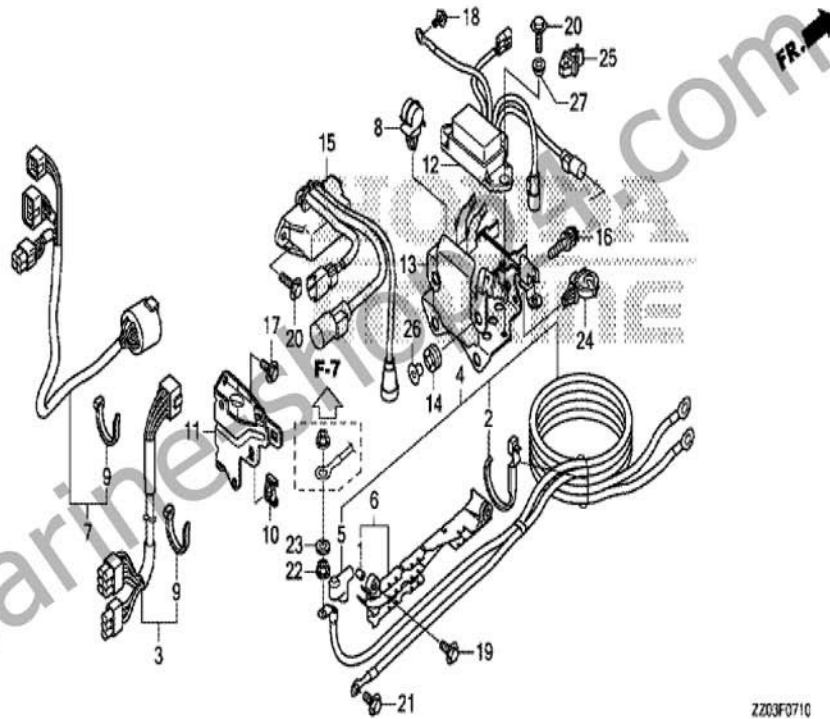

BF80A

F-7-10 STARTERKABEL

ZZ03F0710

marine-shop24.com

Albert Pohle GmbH

E-Mail: info@marine-shop24.com

Adolph-Herbst-Str. 3, 07950 Zeulenroda-Triebes, Tel.: 036622 / 71439