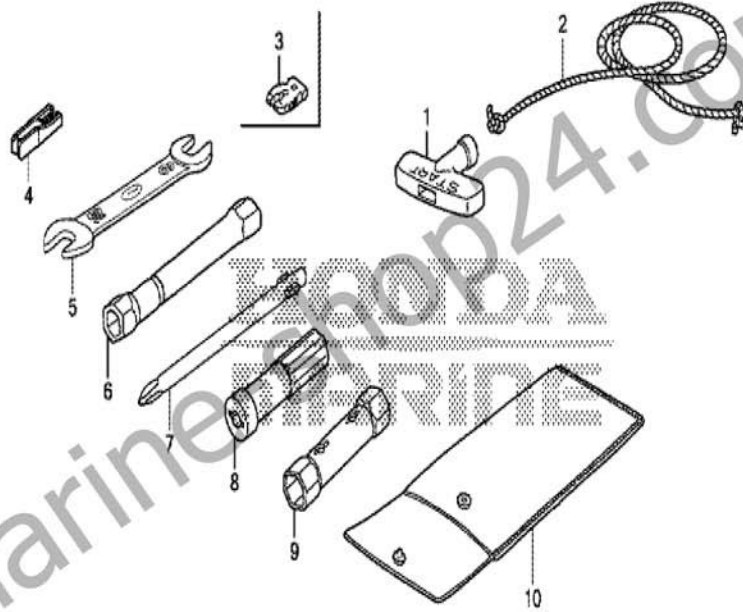

Albert Pohle GmbH

E-Mail: info@marine-shop24.com

Adolph-Herbst-Str. 3, 07950 Zeulenroda-Triebes, Tel.: 036622 / 71439

BF80A

F-13 WERKZEUG/ANDERE TEILE

ZZ03F1300

marine-shop24.com

Albert Pohle GmbH