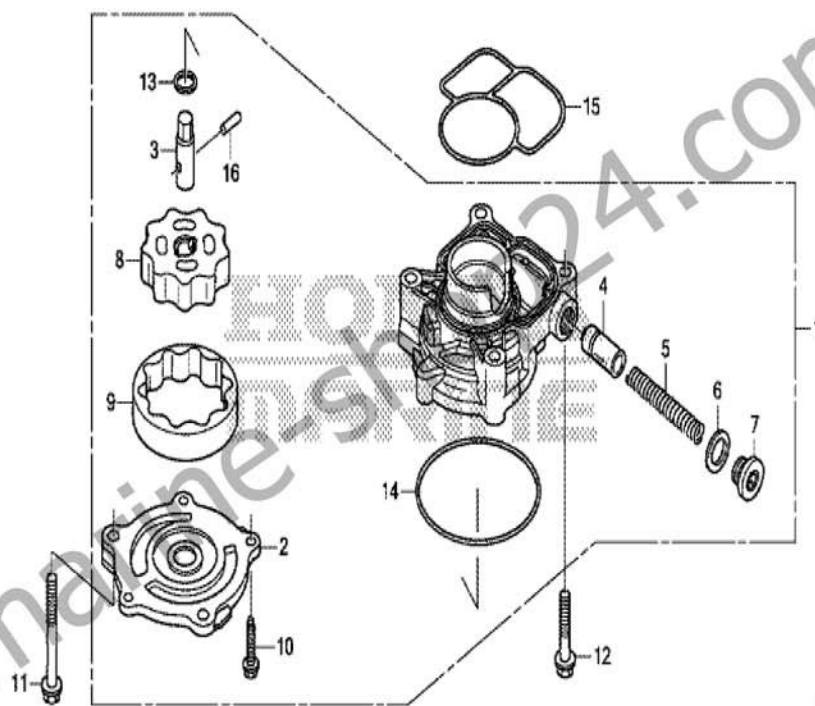

BF80A

E-5 OELPUMPE

marine-shop24.com

Albert Pohle GmbH

E-Mail: info@marine-shop24.com

Adolph-Herbst-Str. 3, 07950 Zeulenroda-Triebes, Tel.: 036622 / 71439