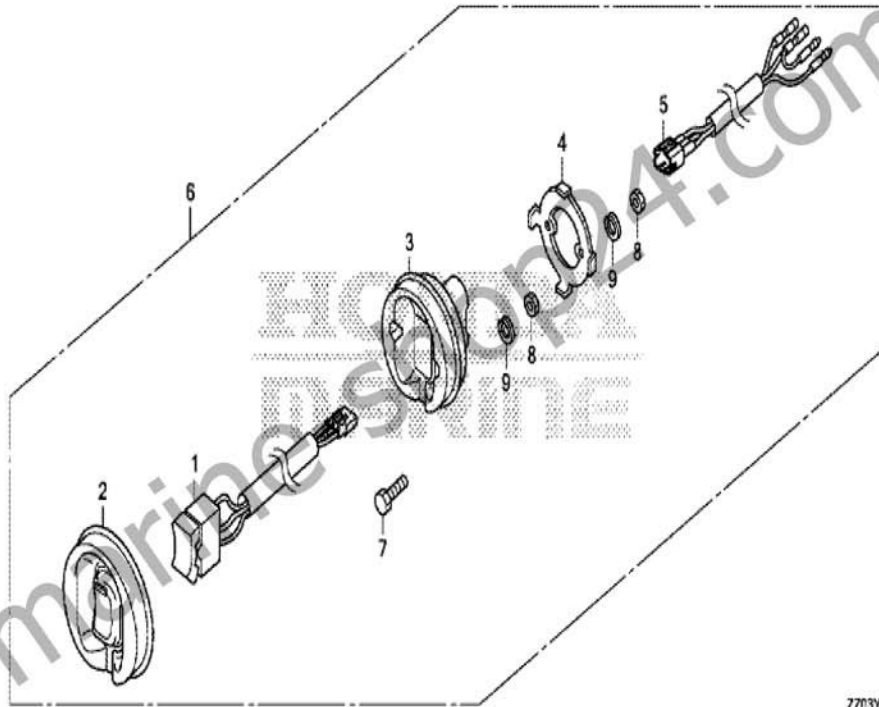

BF80A

FOP-12 KRIECHSTEUERUNGSSCHALTER

ZZ03Y1200

marine-shop24.com

Albert Pohle GmbH

E-Mail: info@marine-shop24.com

Adolph-Herbst-Str. 3, 07950 Zeulenroda-Triebes, Tel.: 036622 / 71439