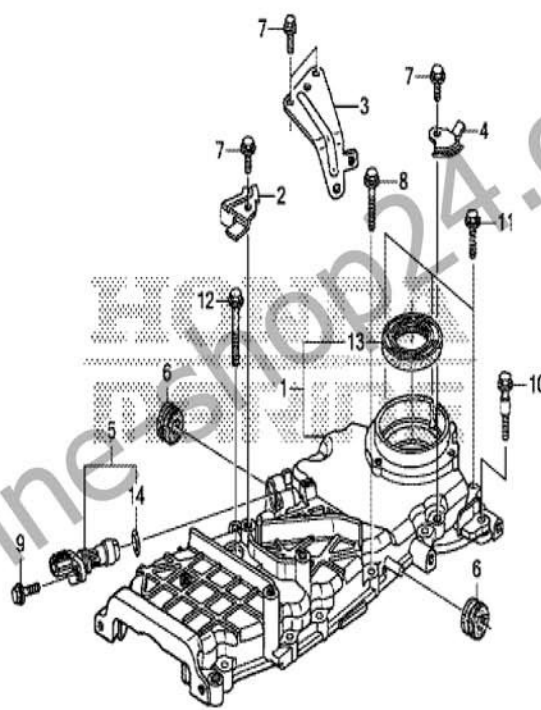

E-9 NOCKENWELLE/VENTIL

marine-shop24.com

Albert Pohle GmbH

E-Mail: info@marine-shop24.com

Adolph-Herbst-Str. 3, 07950 Zeulenroda-Triebes, Tel.: 036622 / 71439

BF80A

E-9-10 KETTENGEHAEUSE

ZZ03E0910