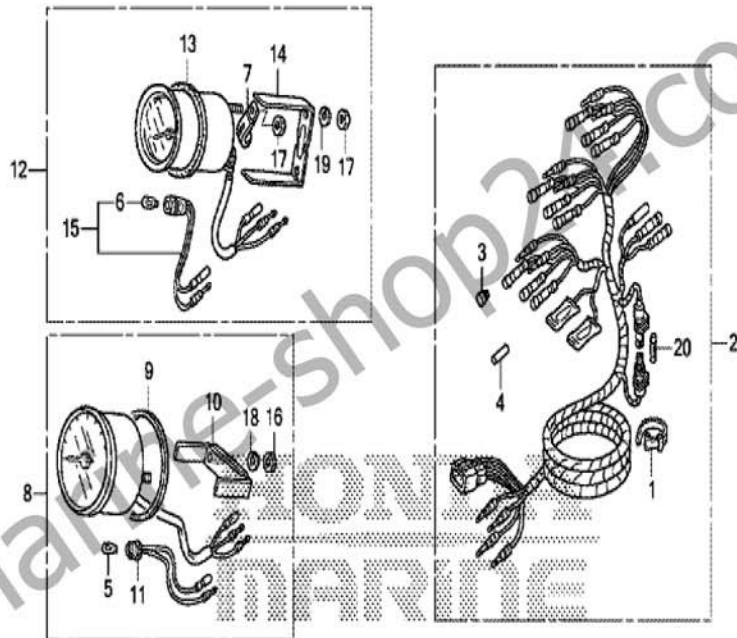

BF80A

F-7-20 ZIERLEISTE, INSTRUMENT/DREHZAHLMESSER

ZZ03F0720A

marine-shop24.com

Albert Pohle GmbH

E-Mail: info@marine-shop24.com

Adolph-Herbst-Str. 3, 07950 Zeulenroda-Triebes, Tel.: 036622 / 71439