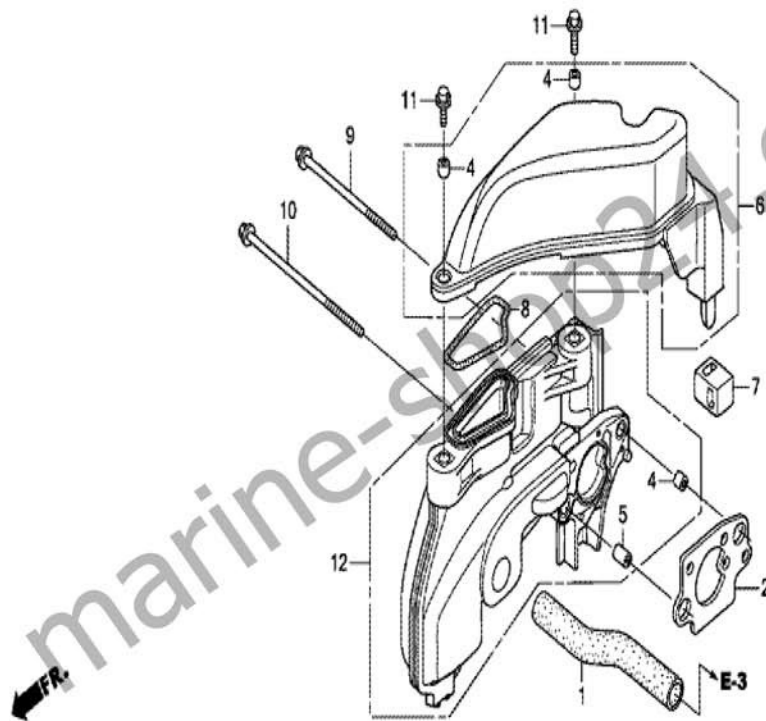

BF2.3DK2

E-15 LUFTFUEHRUNG

ZW67E1500A

marine-shop24.com

Albert Pohle GmbH

E-Mail: info@marine-shop24.com

Adolph-Herbst-Str. 3, 07950 Zeulenroda-Triebes, Tel.: 036622 / 71439