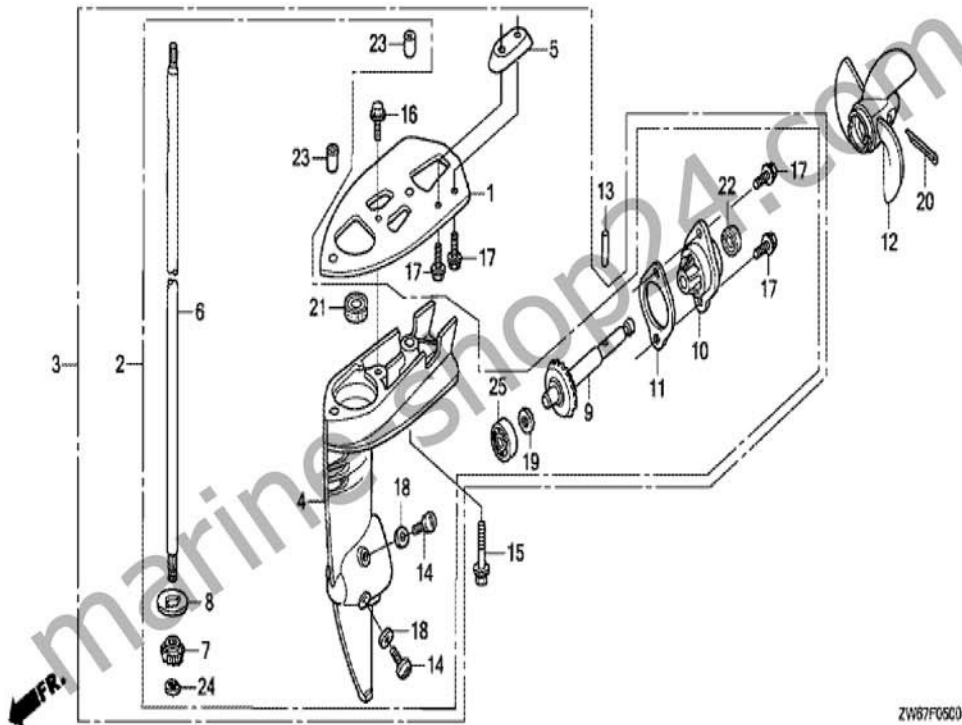

BF2.3DK2

F-1 LENKERGRIFF

marine-shop24.com

**Albert Pohle GmbH**

E-Mail: info@marine-shop24.com

Adolph-Herbst-Str. 3, 07950 Zeulenroda-Triebes, Tel.: 036622 / 71439

BF2.3DK2

F-5 GETRIEBEGEHAEUSE/PROPELLER