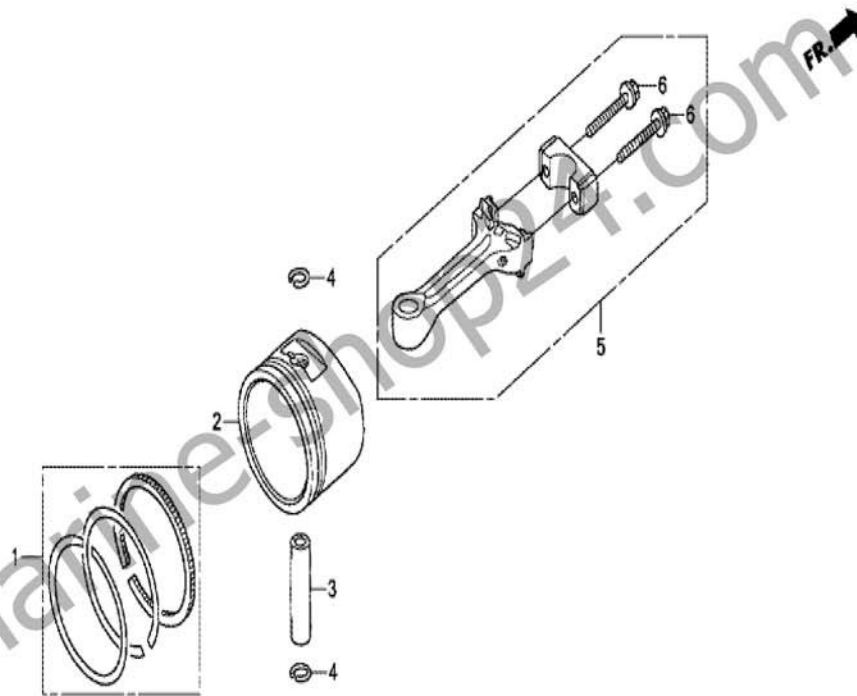

BF2.3DK2

E-8 KOLBEN/PLEUELSTANGE

ZW57E0800

marine-shop24.com

Albert Pohle GmbH

E-Mail: info@marine-shop24.com

Adolph-Herbst-Str. 3, 07950 Zeulenroda-Triebes, Tel.: 036622 / 71439