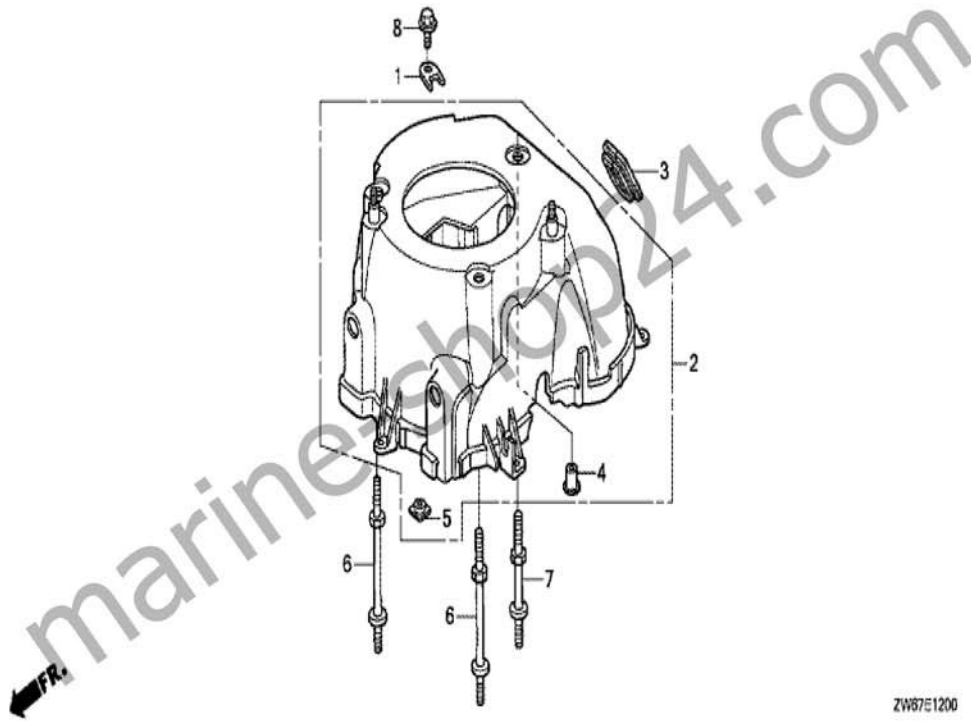

BF2.3DK2

E-12 GEBLAESEABDECKUNG

ZW87E1200

marine-shop24.com

Albert Pohle GmbH

E-Mail: info@marine-shop24.com

Adolph-Herbst-Str. 3, 07950 Zeulenroda-Triebes, Tel.: 036622 / 71439