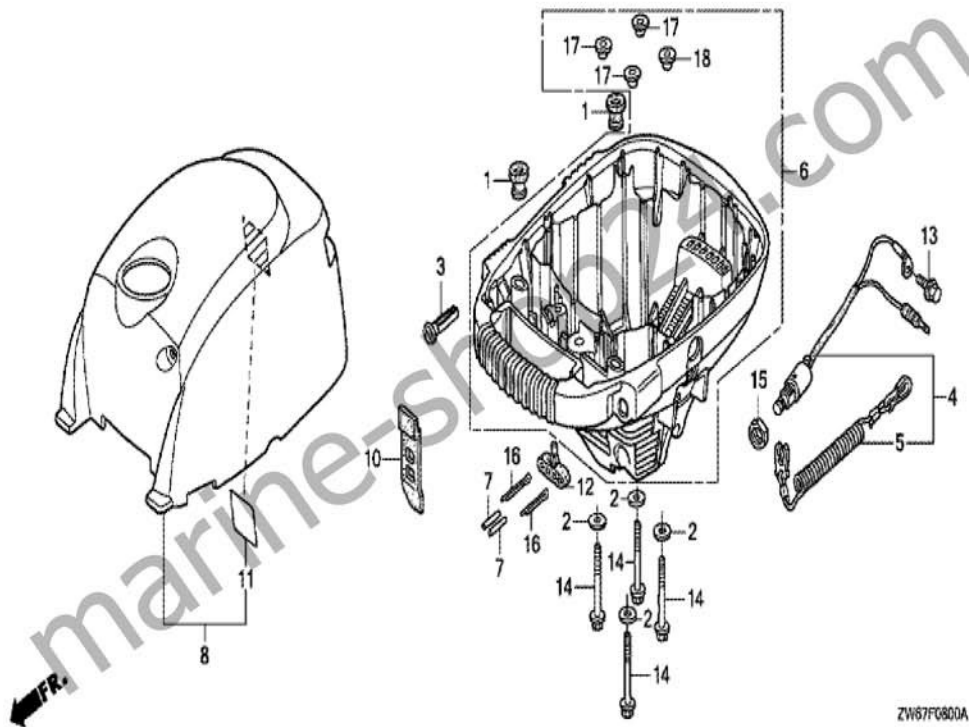

marine-shop24.com

**Albert Pohle GmbH**

E-Mail: info@marine-shop24.com

Adolph-Herbst-Str. 3, 07950 Zeulenroda-Triebes, Tel.: 036622 / 71439

BF2.3DK2

F-8 MOTORABDECKUNG

[marine-shop24.com](http://marine-shop24.com)