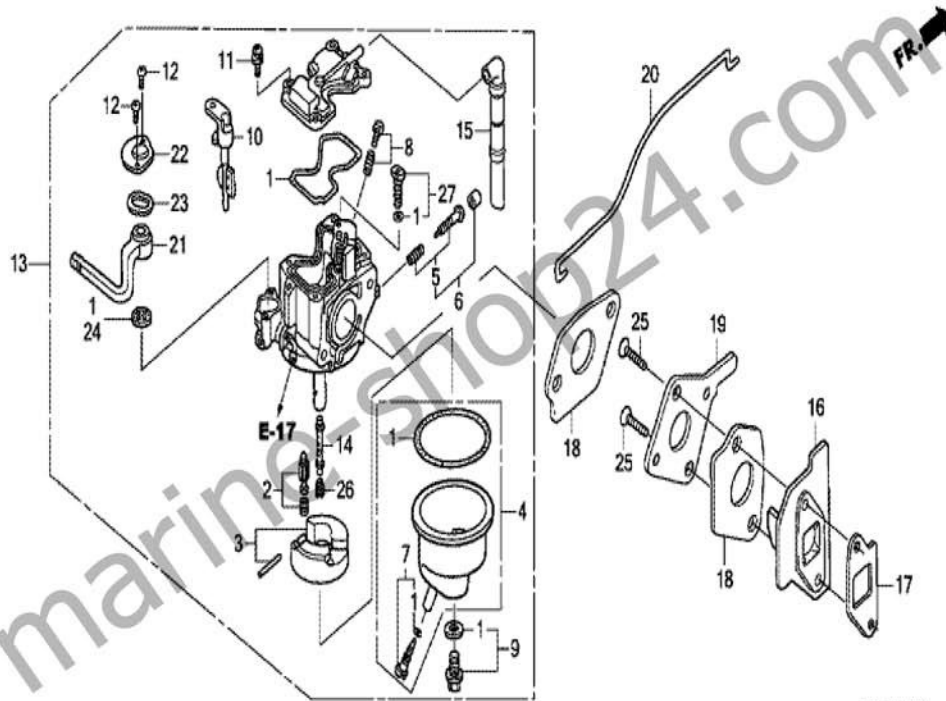

BF2.3DK2

E-13 KUPPLUNG

marine-shop24.com

**Albert Pohle GmbH**

E-Mail: info@marine-shop24.com

Adolph-Herbst-Str. 3, 07950 Zeulenroda-Triebes, Tel.: 036622 / 71439

BF2.3DK2

E-14 VERGASER