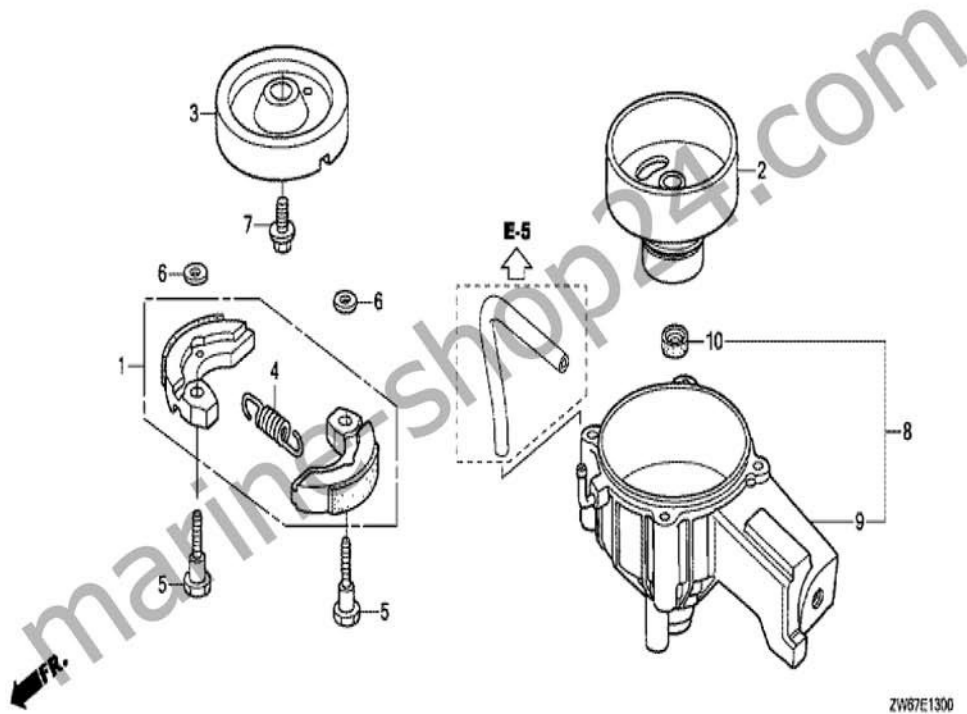

BF2.3DK2

E-13 KUPPLUNG

marine-shop24.com

Albert Pohle GmbH

E-Mail: info@marine-shop24.com

Adolph-Herbst-Str. 3, 07950 Zeulenroda-Triebes, Tel.: 036622 / 71439