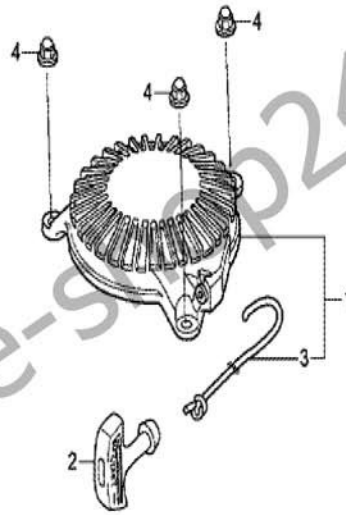

BF2.3DK2

E-11 SEILZUGSTARTER

ZW87E1100

marine-shop24.com

Albert Pohle GmbH

E-Mail: info@marine-shop24.com

Adolph-Herbst-Str. 3, 07950 Zeulenroda-Triebes, Tel.: 036622 / 71439