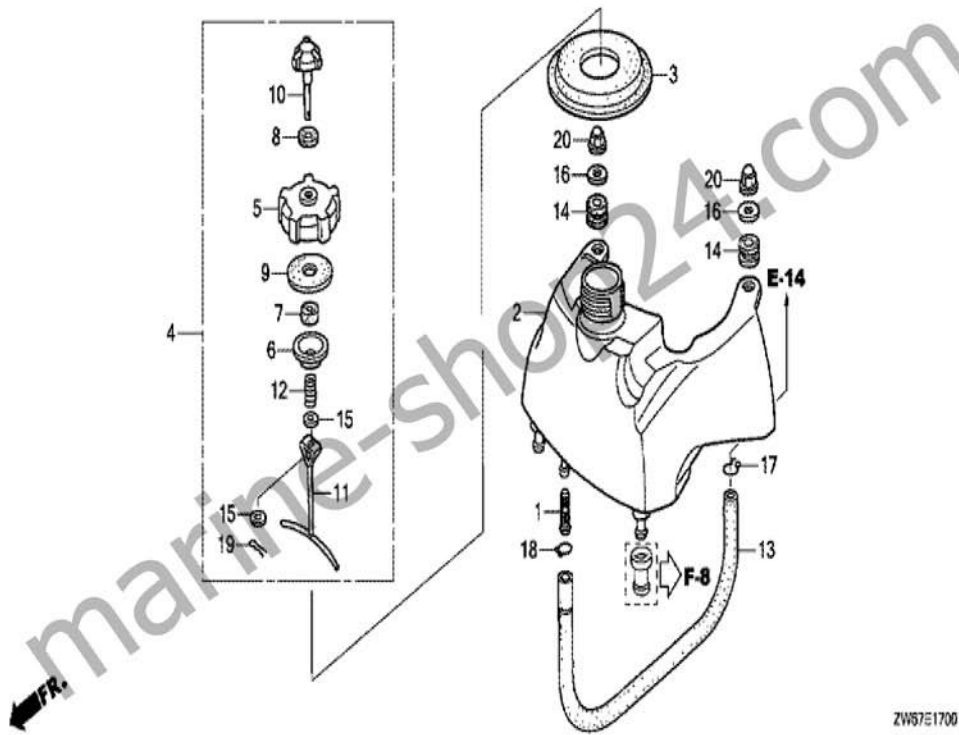

BF2.3DK2

E-17 KRAFTSTOFFTANK

ZW67E1700

marine-shop24.com

Albert Pohle GmbH

E-Mail: info@marine-shop24.com

Adolph-Herbst-Str. 3, 07950 Zeulenroda-Triebes, Tel.: 036622 / 71439