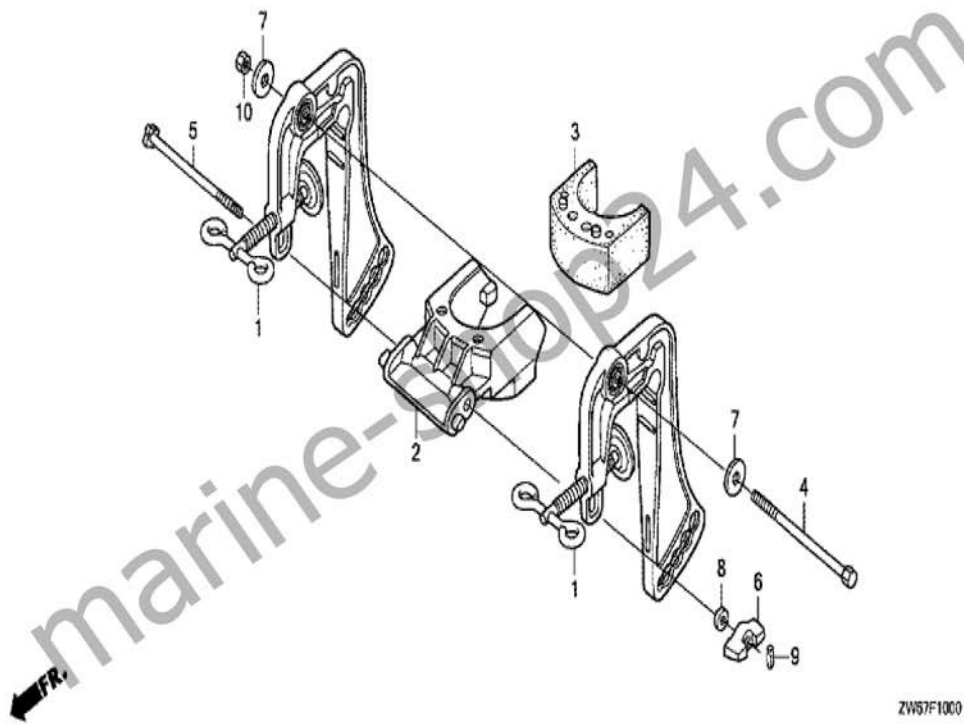

**Albert Pohle GmbH**

E-Mail: [info@marine-shop24.com](mailto:info@marine-shop24.com)

Adolph-Herbst-Str. 3, 07950 Zeulenroda-Triebes, Tel.: 036622 / 71439

BF2.3DK2

F-10 HECKHALTERUNG

[marine-shop24.com](http://marine-shop24.com)