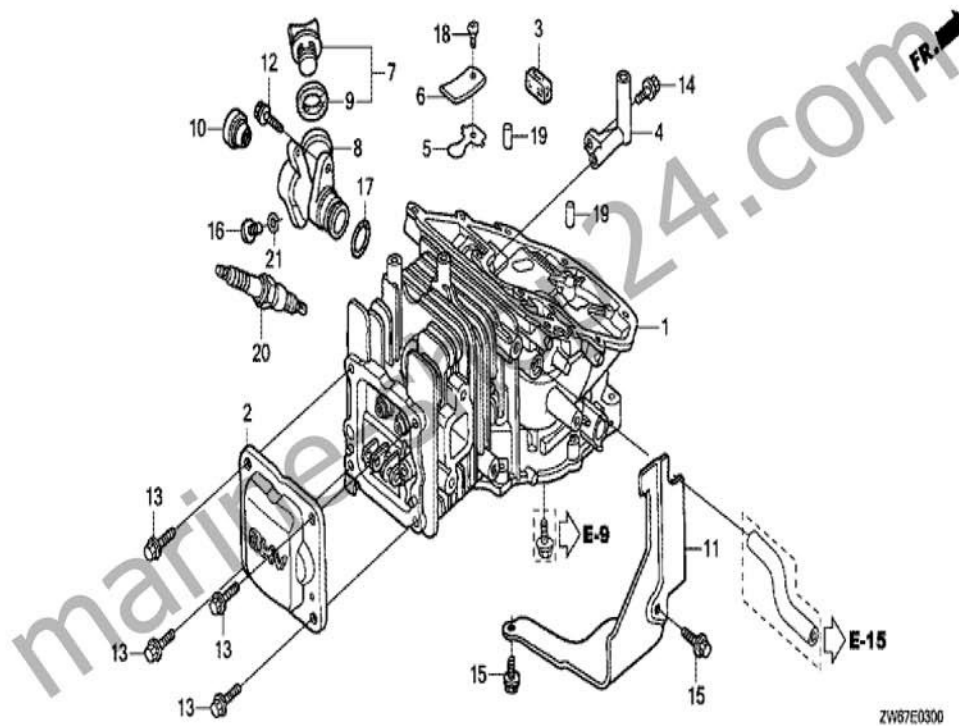

BF2.3DK2

E-3 ZYLINDERBUCHSE

marine-shop24.com

Albert Pohle GmbH

E-Mail: info@marine-shop24.com

Adolph-Herbst-Str. 3, 07950 Zeulenroda-Triebes, Tel.: 036622 / 71439