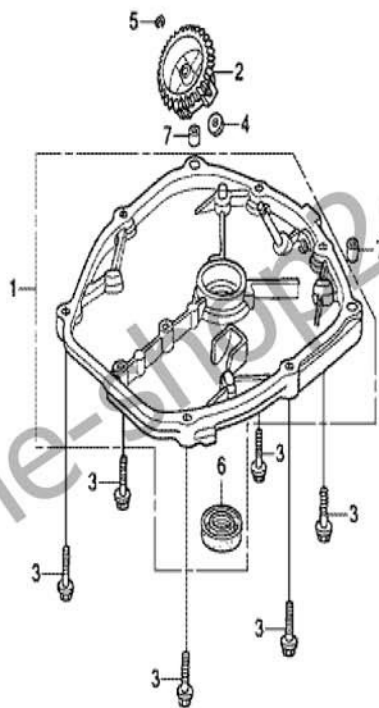

BF2.3DK2

E-6 KURBELGEH. SEITENABDECK.

ZW67E0600

[marine-shop24.com](http://marine-shop24.com)

**Albert Pohle GmbH**

E-Mail: [info@marine-shop24.com](mailto:info@marine-shop24.com)

Adolph-Herbst-Str. 3, 07950 Zeulenroda-Triebes, Tel.: 036622 / 71439