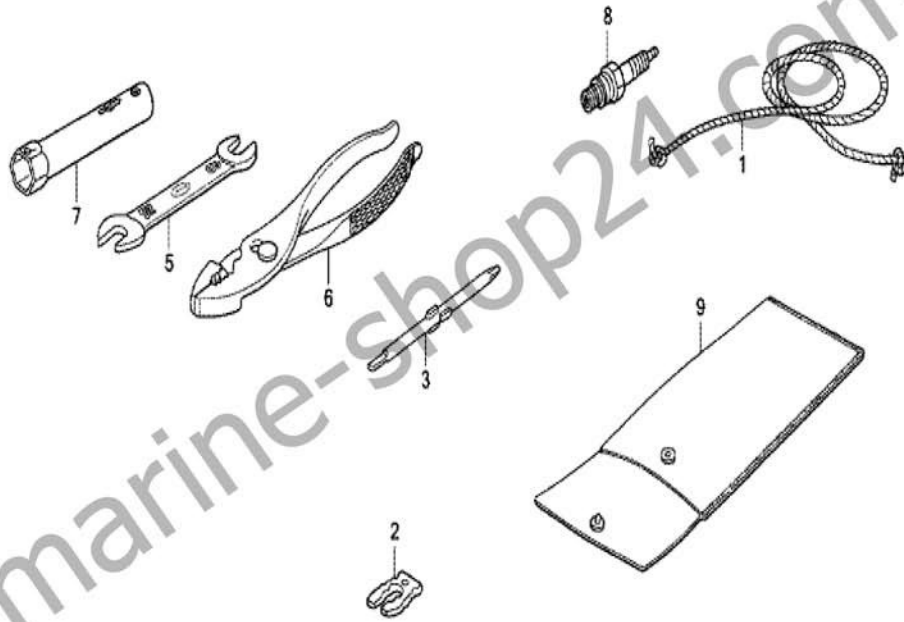

**Albert Pohle GmbH**

E-Mail: [info@marine-shop24.com](mailto:info@marine-shop24.com)

Adolph-Herbst-Str. 3, 07950 Zeulenroda-Triebes, Tel.: 036622 / 71439

BF2.3DK2

F-13 WERKZEUG

ZW57F1300A

[marine-shop24.com](http://marine-shop24.com)