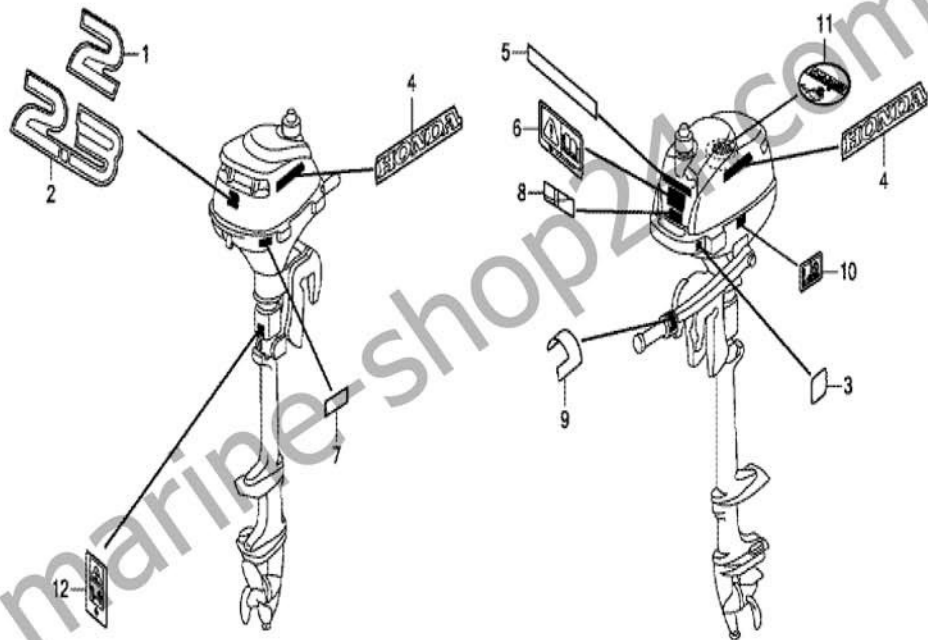

**Albert Pohle GmbH**

E-Mail: [info@marine-shop24.com](mailto:info@marine-shop24.com)

Adolph-Herbst-Str. 3, 07950 Zeulenroda-Triebes, Tel.: 036622 / 71439

BF2.3DK2

F-12 AUFKLEBER

ZW87F1200A

[marine-shop24.com](http://marine-shop24.com)