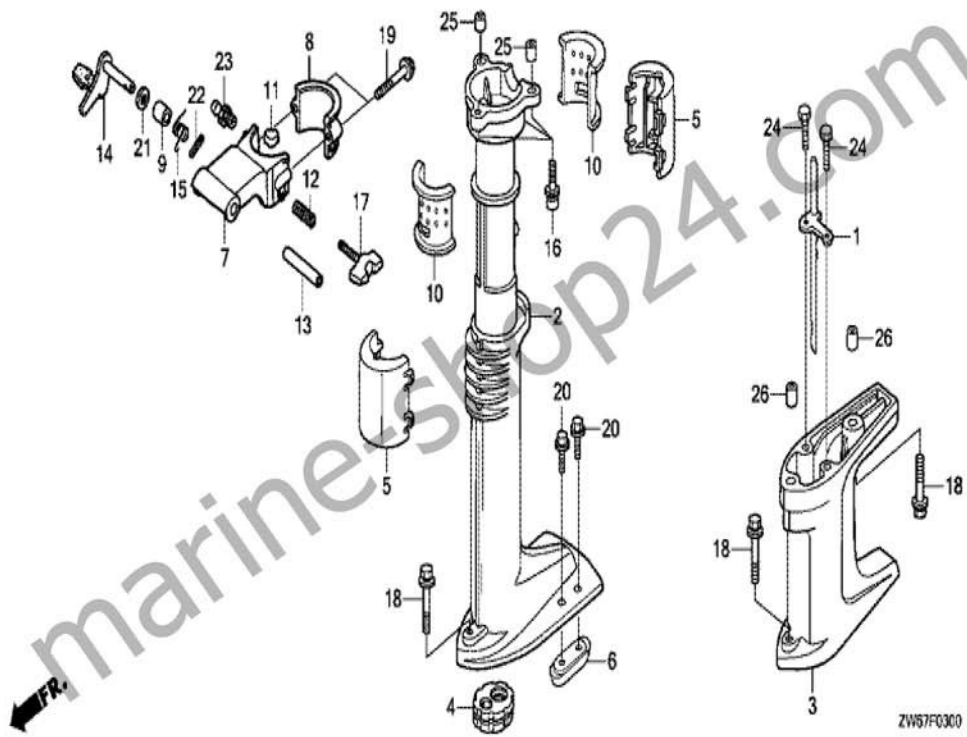

BF2.3DK2

F-3 VERLAENGERUNGSGEHAUSE

ZW57F0300

marine-shop24.com

Albert Pohle GmbH

E-Mail: info@marine-shop24.com

Adolph-Herbst-Str. 3, 07950 Zeulenroda-Triebes, Tel.: 036622 / 71439