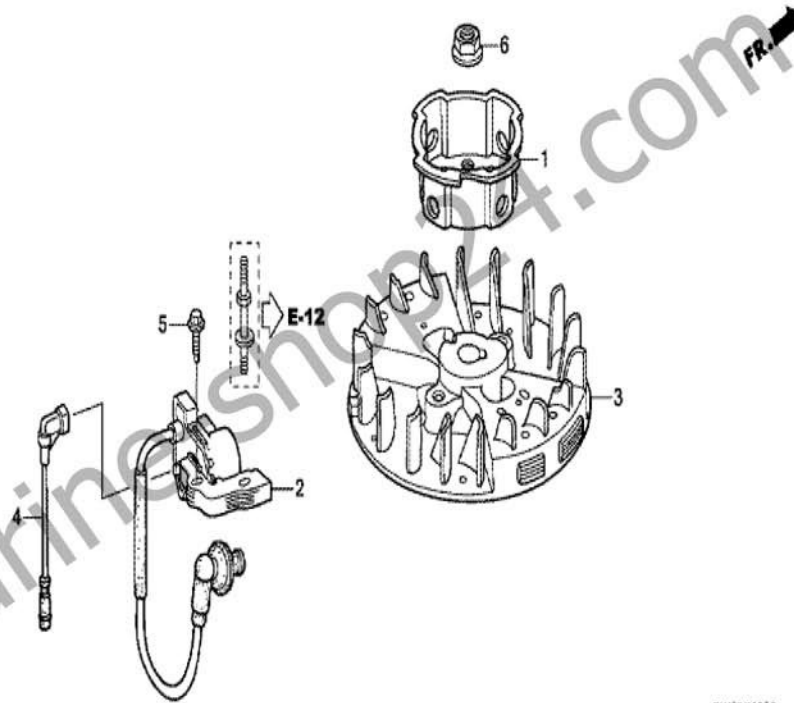

BF2.3DK2

E-19 SCHWUNGRAD

ZW87E1900

marine-shop24.com

Albert Pohle GmbH

E-Mail: info@marine-shop24.com

Adolph-Herbst-Str. 3, 07950 Zeulenroda-Triebes, Tel.: 036622 / 71439