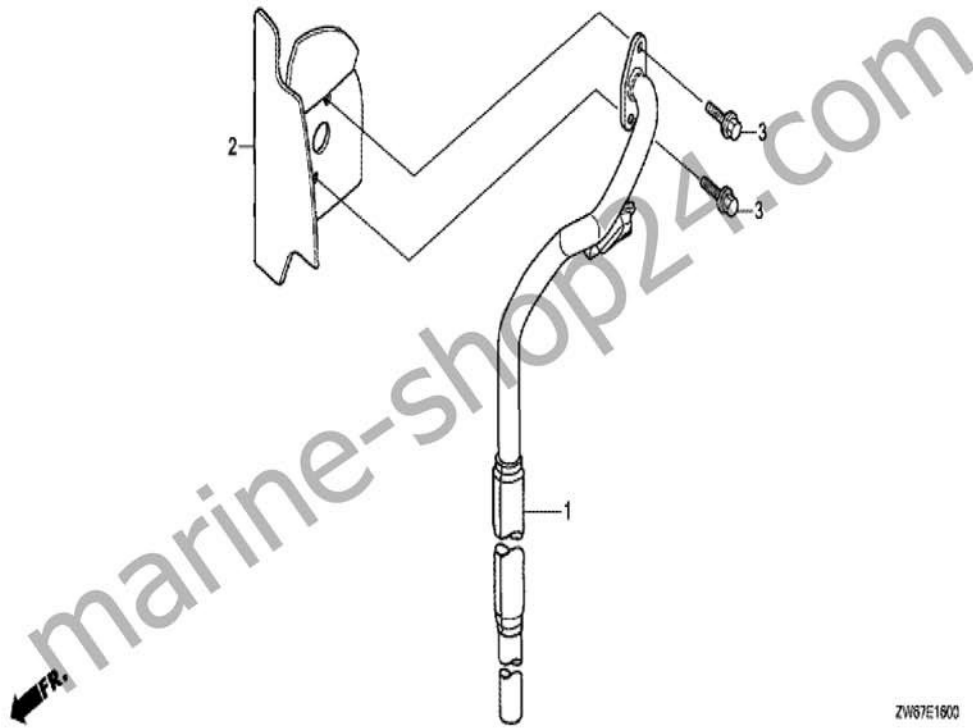

BF2.3DK2

E-16 AUSPUFFROHR

ZW67E1600

marine-shop24.com

Albert Pohle GmbH

E-Mail: info@marine-shop24.com

Adolph-Herbst-Str. 3, 07950 Zeulenroda-Triebes, Tel.: 036622 / 71439