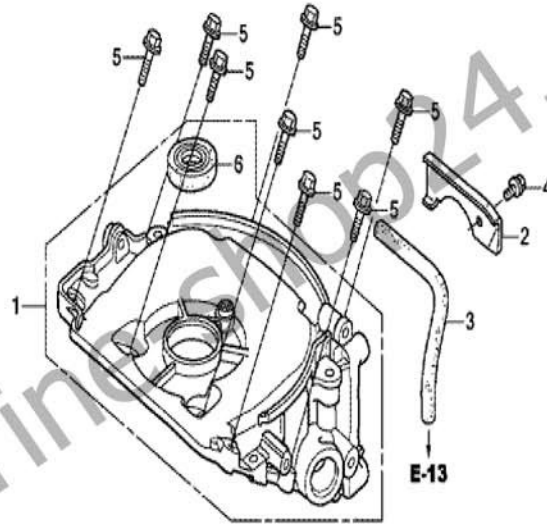

BF2.3DK2

E-5 OELBEHAELTER

ZW67E0500

marine-shop24.com

Albert Pohle GmbH

E-Mail: info@marine-shop24.com

Adolph-Herbst-Str. 3, 07950 Zeulenroda-Triebes, Tel.: 036622 / 71439