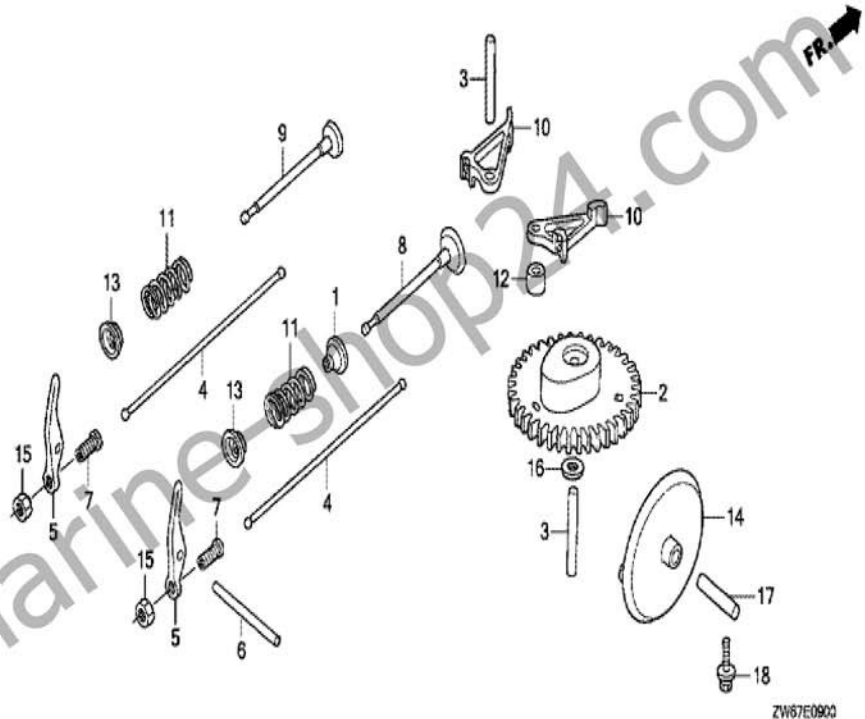

BF2.3DK2

E-9 NOCKENWELLE

ZW67E0903

marine-shop24.com

Albert Pohle GmbH

E-Mail: info@marine-shop24.com

Adolph-Herbst-Str. 3, 07950 Zeulenroda-Triebes, Tel.: 036622 / 71439