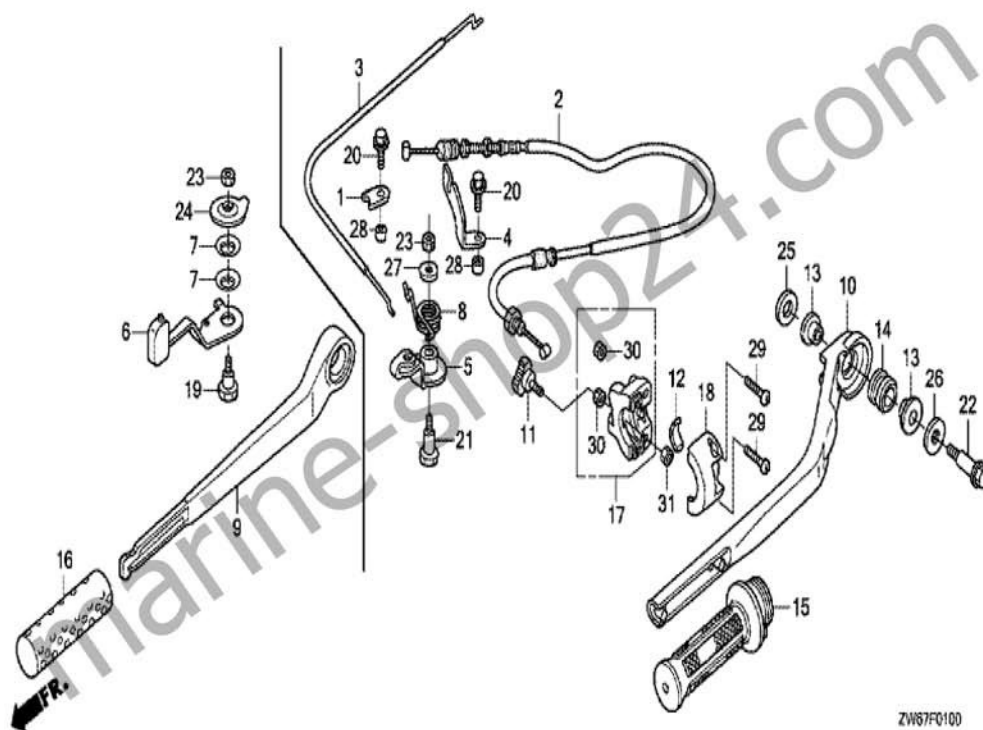

BF2.3DK2

F-1 LENKERGRIFF

marine-shop24.com

Albert Pohle GmbH

E-Mail: info@marine-shop24.com

Adolph-Herbst-Str. 3, 07950 Zeulenroda-Triebes, Tel.: 036622 / 71439