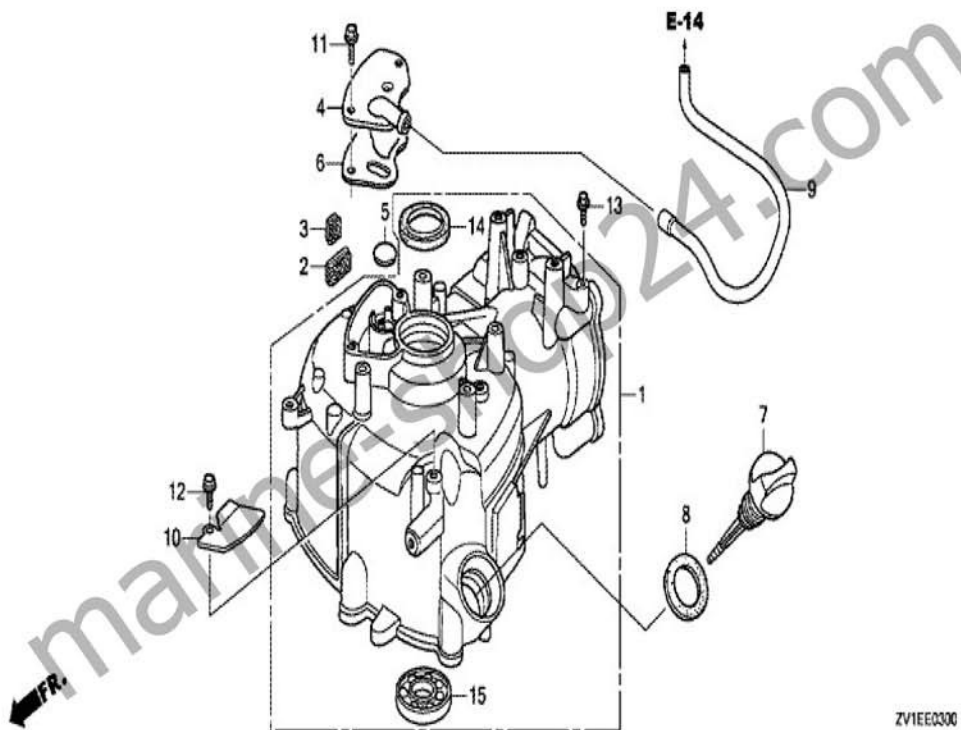

E-6 OELWANNE

marine-shop24.com

Albert Pohle GmbH

E-Mail: info@marine-shop24.com

Adolph-Herbst-Str. 3, 07950 Zeulenroda-Triebes, Tel.: 036622 / 71439

BF4.5BK2

E-3 ZYLINDERBUCHSE

marine-shop24.com