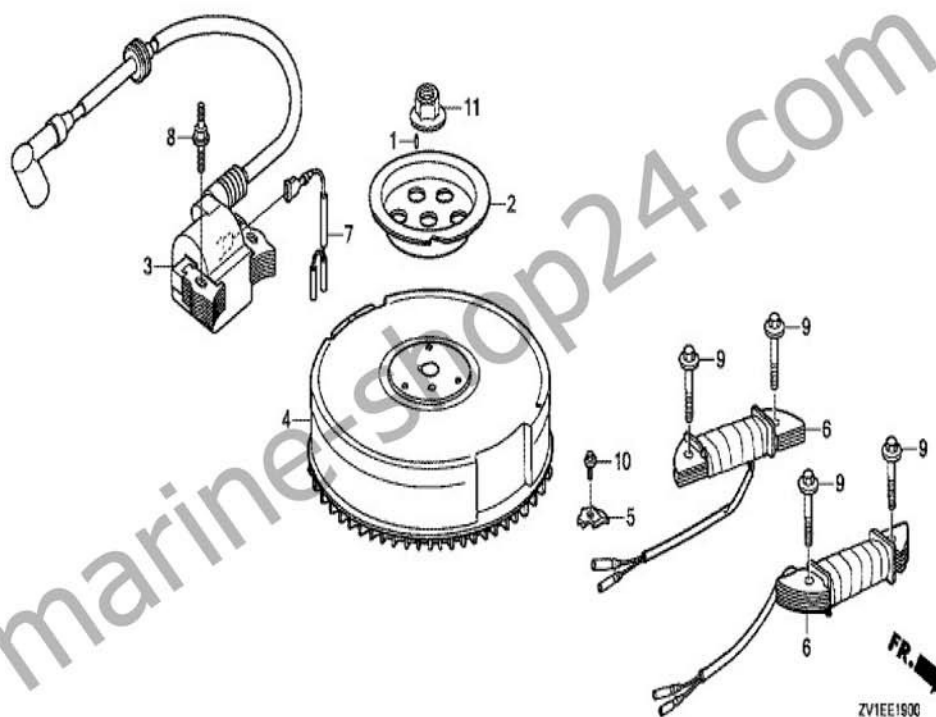

E-18 KRAFTSTOFFPUMPE

ZV1EE1800

marine-shop24.com

Albert Pohle GmbH

E-Mail: info@marine-shop24.com

Adolph-Herbst-Str. 3, 07950 Zeulenroda-Triebes, Tel.: 036622 / 71439

BF4.5BK2

E-19 SCHWUNGRAD/ZUENDSPULE