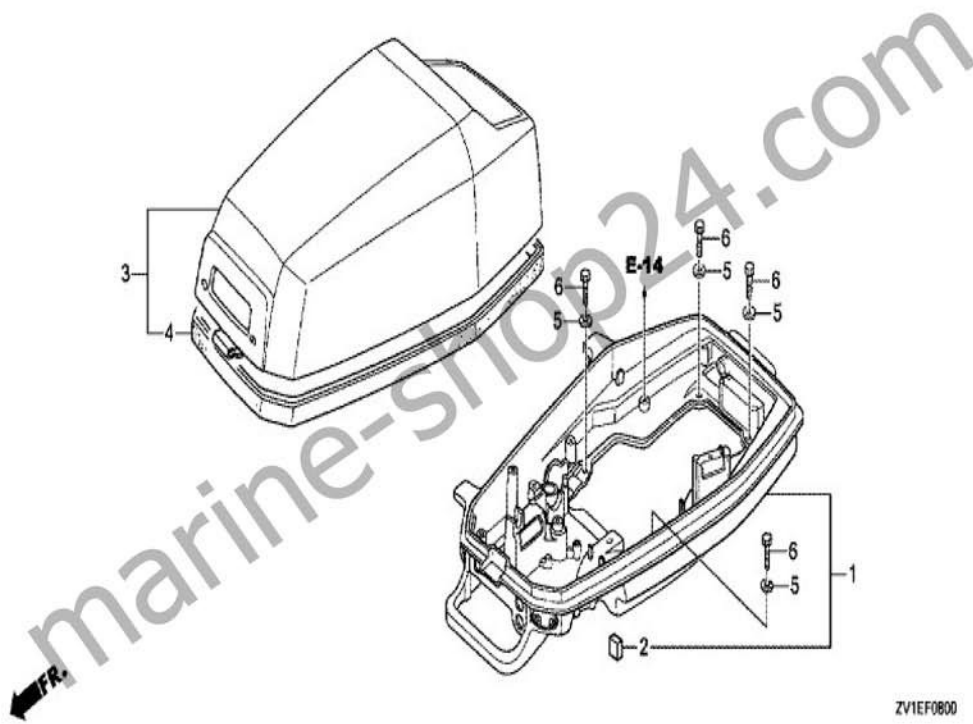

Adolph-Herbst-Str. 3, 07950 Zeulenroda-Triebes, Tel.: 036622 / 71439

BF4.5BK2

F-8 MOTORABDECKUNG

marine-shop24.com

Albert Pohle GmbH

E-Mail: info@marine-shop24.com

Adolph-Herbst-Str. 3, 07950 Zeulenroda-Triebes, Tel.: 036622 / 71439