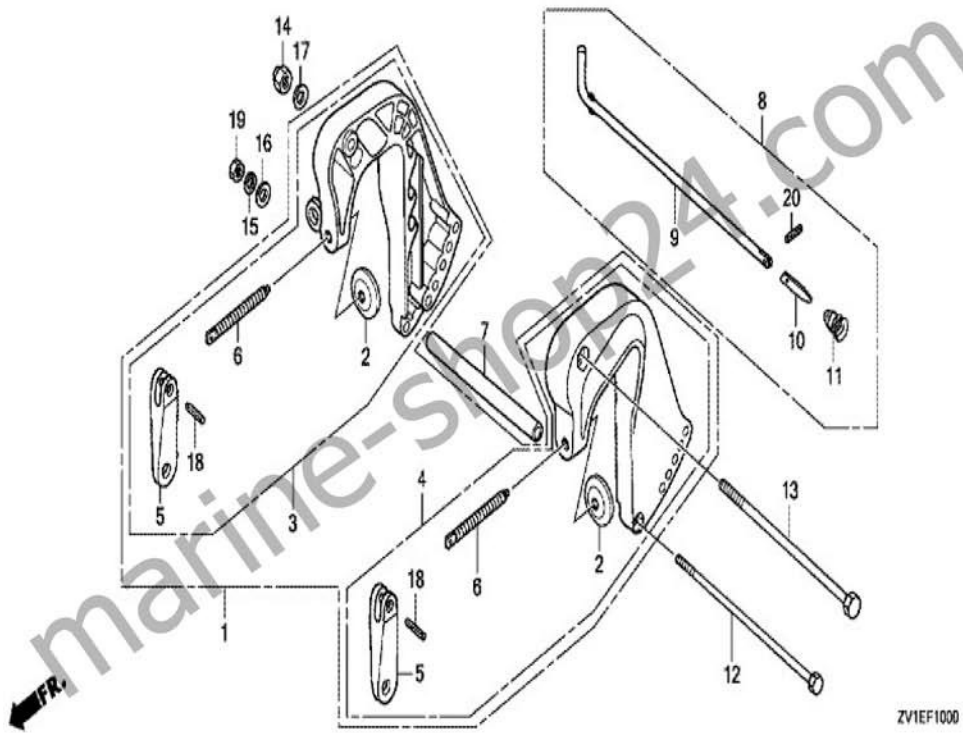

BF4.5BK2

F-10 HECKHALTERUNG

marine-shop24.com

Albert Pohle GmbH

E-Mail: info@marine-shop24.com

Adolph-Herbst-Str. 3, 07950 Zeulenroda-Triebes, Tel.: 036622 / 71439