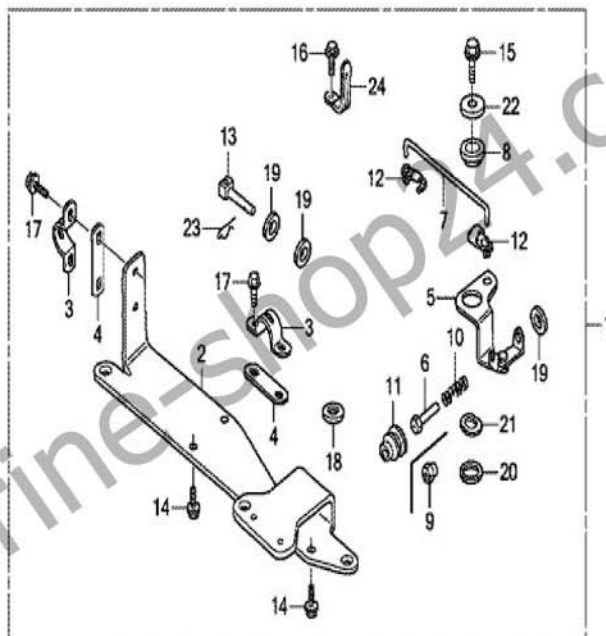

BF4.5BK2

FOP-1 FERNBEDIENUNG (BAUSATZ)

ZV1EY0100

marine-shop24.com

Albert Pohle GmbH

E-Mail: info@marine-shop24.com

Adolph-Herbst-Str. 3, 07950 Zeulenroda-Triebes, Tel.: 036622 / 71439