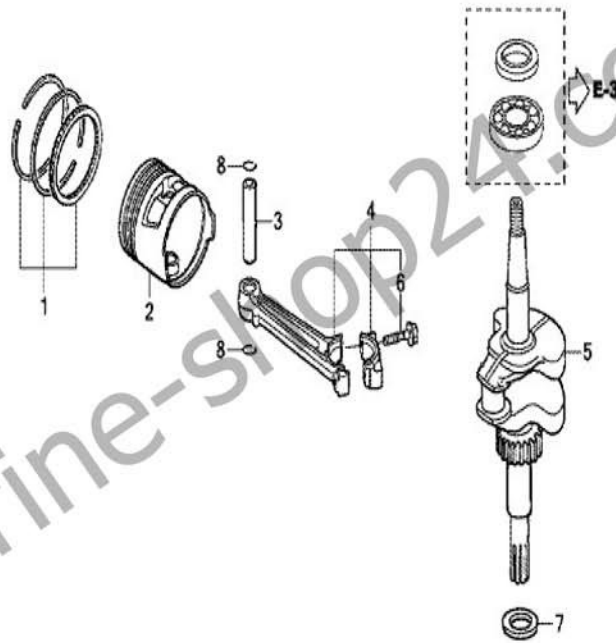

Albert Pohle GmbH

E-Mail: info@marine-shop24.com

Adolph-Herbst-Str. 3, 07950 Zeulenroda-Triebes, Tel.: 036622 / 71439

BF4.5BK2

E-7 KURBELWELLE/KOLBEN

ZV1EE0700

marine-shop24.com

Albert Pohle GmbH