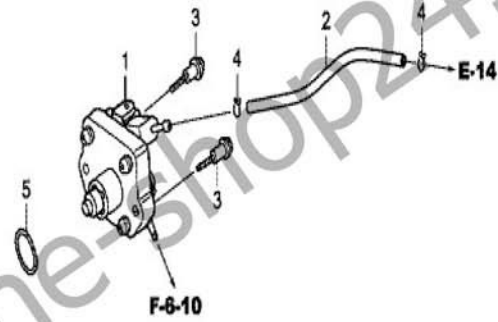

BF4.5BK2

E-18 KRAFTSTOFFPUMPE

ZV1EE1800

marine-shop24.com

Albert Pohle GmbH

E-Mail: info@marine-shop24.com

Adolph-Herbst-Str. 3, 07950 Zeulenroda-Triebes, Tel.: 036622 / 71439