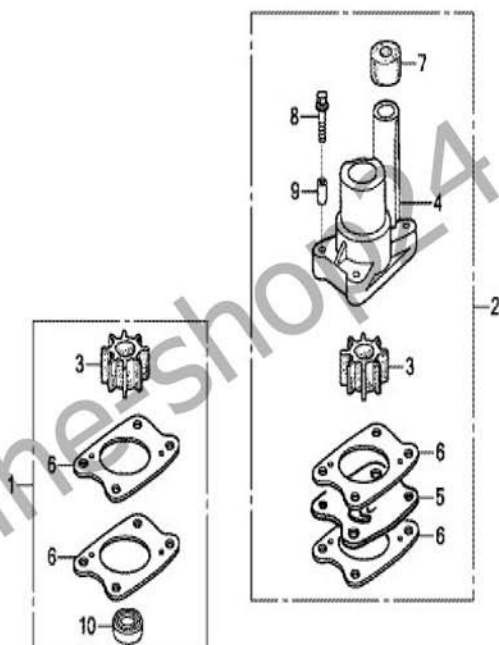

BF4.5BK2

FOP-2 WASSERPUMPEN-ROTORSATZ

ZV1EY0200

marine-shop24.com

Albert Pohle GmbH

E-Mail: info@marine-shop24.com

Adolph-Herbst-Str. 3, 07950 Zeulenroda-Triebes, Tel.: 036622 / 71439