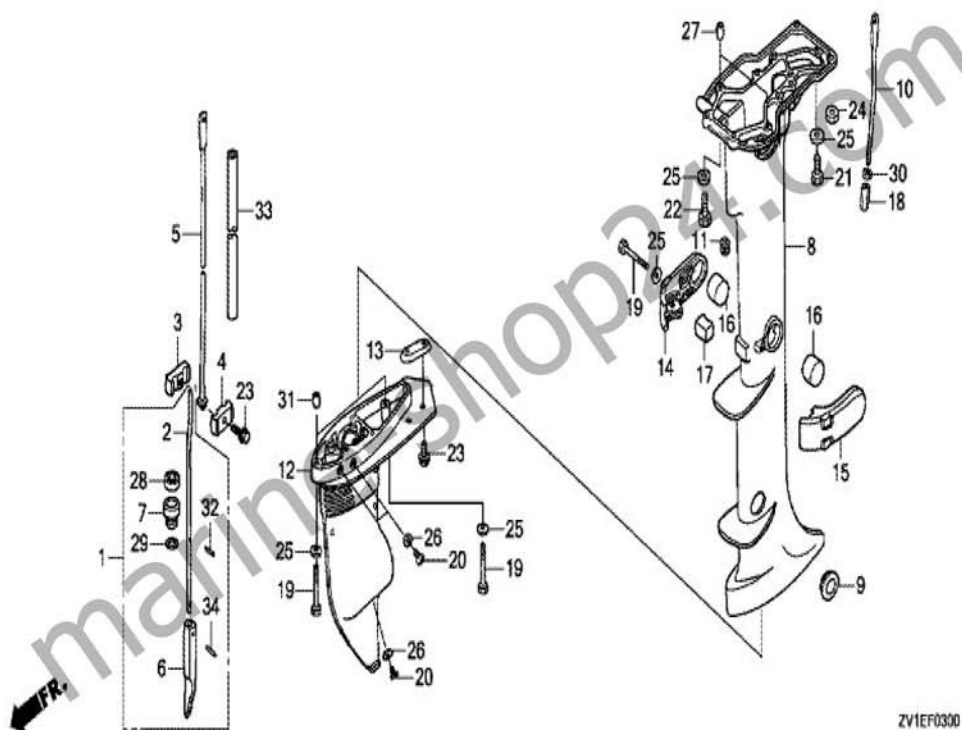

BF4.5BK2

F-3 VERLAENGERUNGSGEHAEUSE/GETRIEBEGEHAUSE

marine-shop24.com

Albert Pohle GmbH

E-Mail: info@marine-shop24.com

Adolph-Herbst-Str. 3, 07950 Zeulenroda-Triebes, Tel.: 036622 / 71439