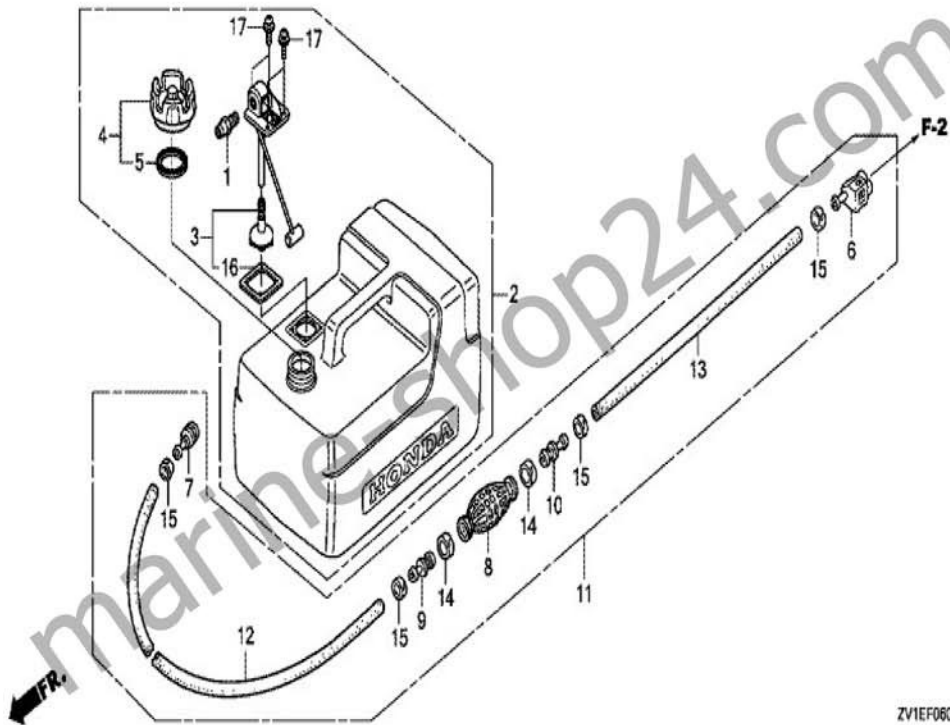

Albert Pohle GmbH

E-Mail: info@marine-shop24.com

Adolph-Herbst-Str. 3, 07950 Zeulenroda-Triebes, Tel.: 036622 / 71439

BF4.5BK2

F-6 KRAFTSTOFFTANK

ZV1EF0600

marine-shop24.com

Albert Pohle GmbH