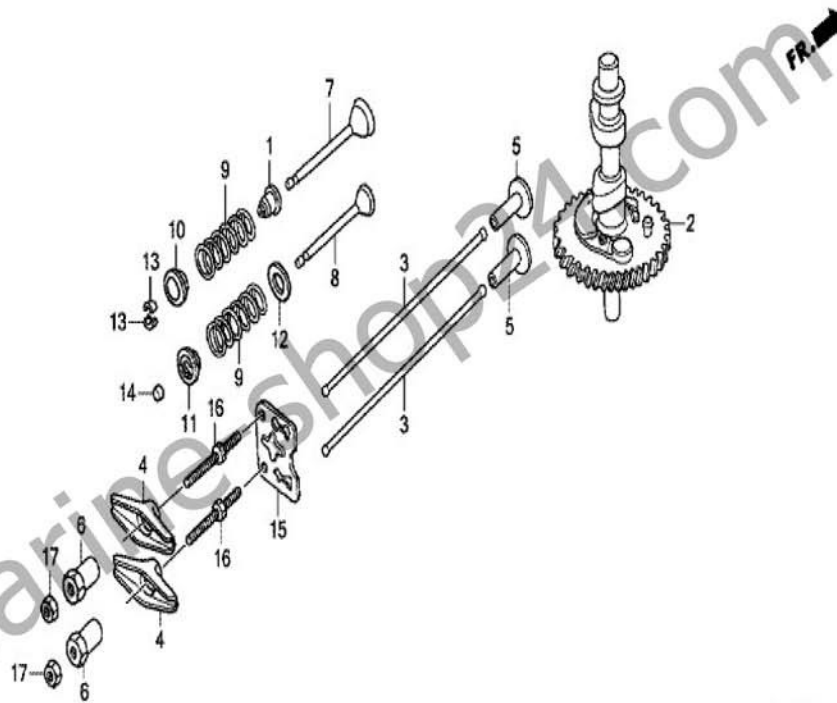

BF4.5BK2

E-9 NOCKENWELLE

ZV1EE090

marine-shop24.com

Albert Pohle GmbH

E-Mail: info@marine-shop24.com

Adolph-Herbst-Str. 3, 07950 Zeulenroda-Triebes, Tel.: 036622 / 71439