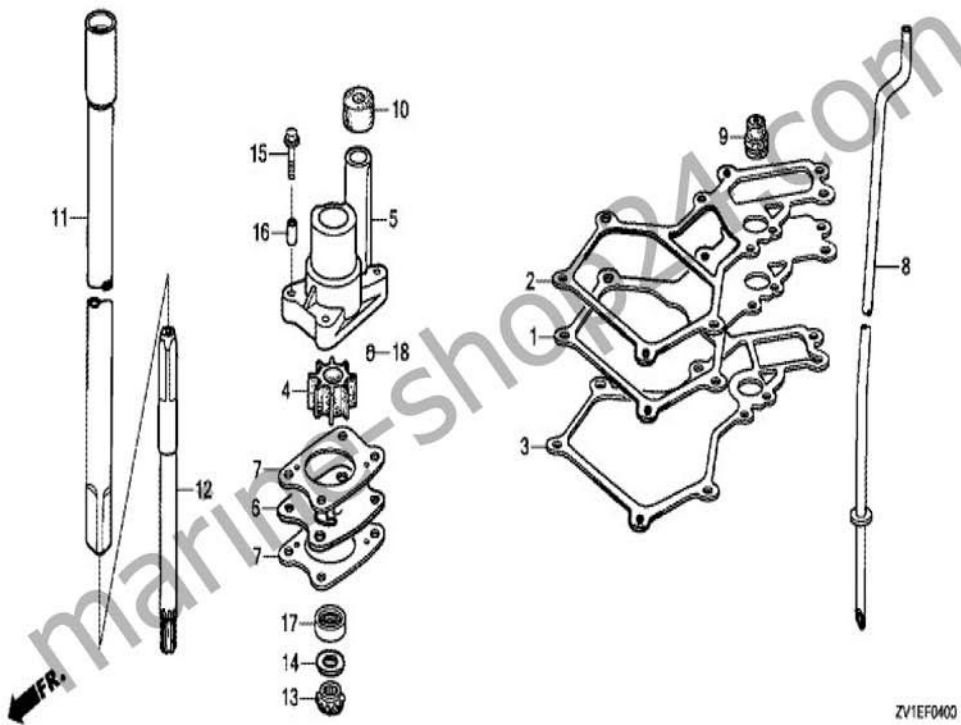

BF4.5BK2

F-3 VERLAENGERUNGSGEHAEUSE/GETRIEBEGEHAUSE

marine-shop24.com

Albert Pohle GmbH

E-Mail: info@marine-shop24.com

Adolph-Herbst-Str. 3, 07950 Zeulenroda-Triebes, Tel.: 036622 / 71439

BF4.5BK2

F-4 KOENIGSWELLE