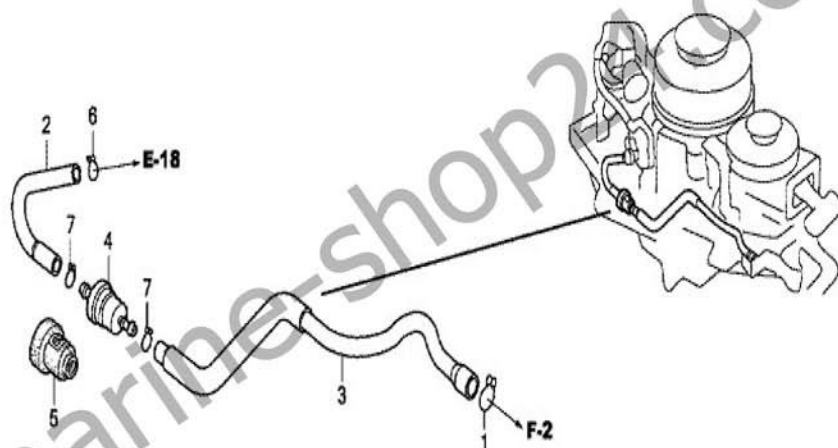

BF4.5BK2

F-6-10 KRAFTSTOFFSIEB

ZV1EF0610

marine-shop24.com

Albert Pohle GmbH

E-Mail: info@marine-shop24.com

Adolph-Herbst-Str. 3, 07950 Zeulenroda-Triebes, Tel.: 036622 / 71439