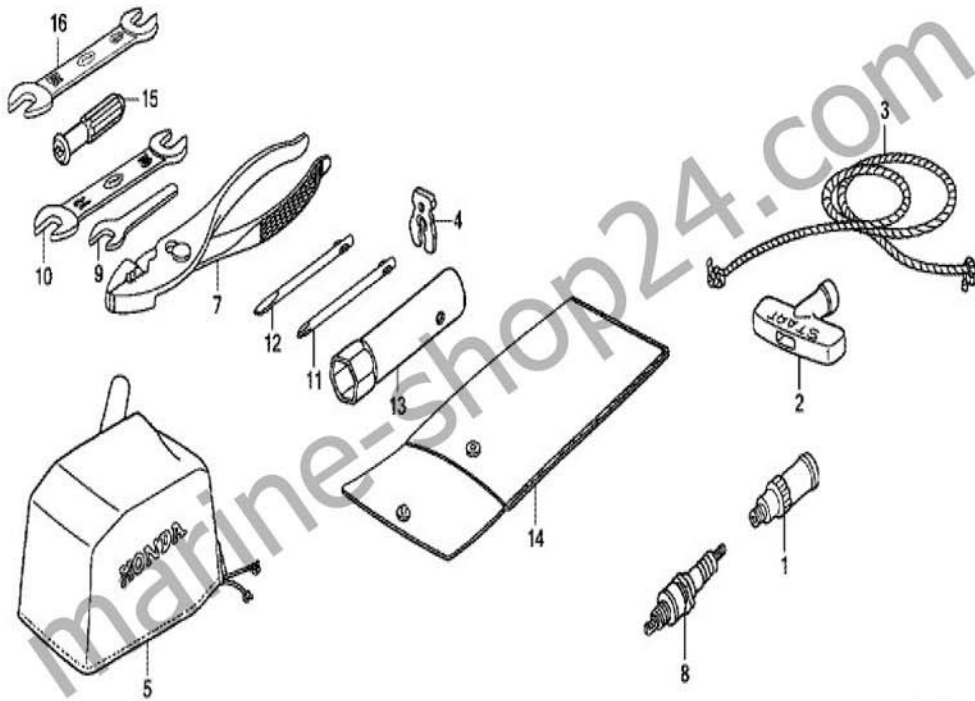

marine-shop24.com

Albert Pohle GmbH

E-Mail: info@marine-shop24.com

Adolph-Herbst-Str. 3, 07950 Zeulenroda-Triebes, Tel.: 036622 / 71439

BF4.5BK2

F-13 WERKZEUG/WASSERSCHLAUCHVERBINDUNG

ZV1EF1300A

marine-shop24.com