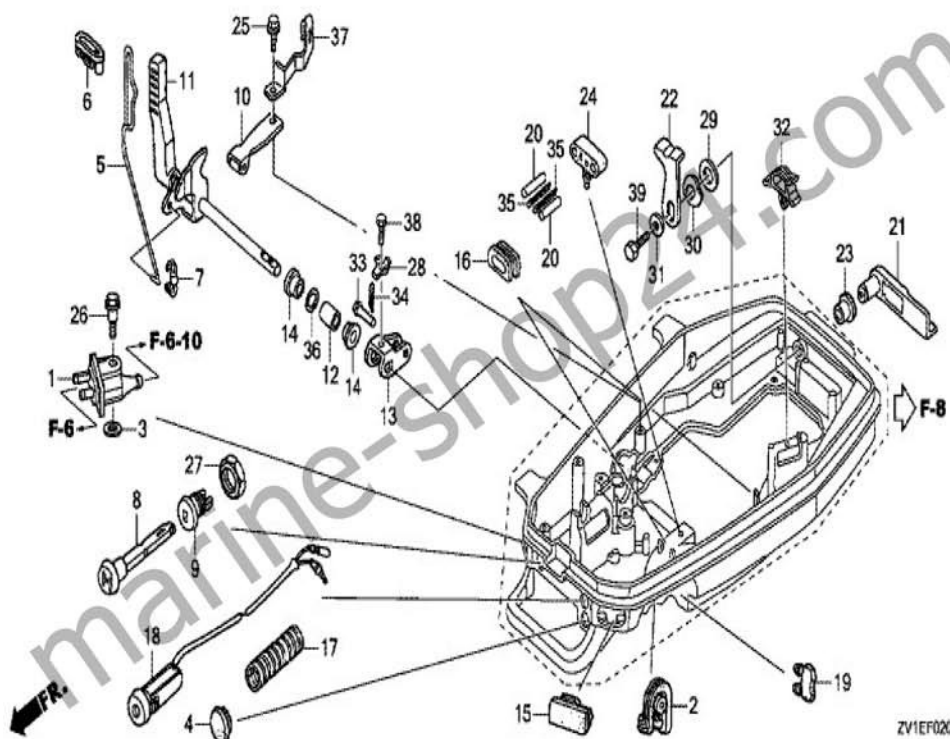

BF4.5BK2

F-2 SCHALTWELLE/ABDECKUNGS-SPERRHEBEL

marine-shop24.com

Albert Pohle GmbH

E-Mail: info@marine-shop24.com

Adolph-Herbst-Str. 3, 07950 Zeulenroda-Triebes, Tel.: 036622 / 71439