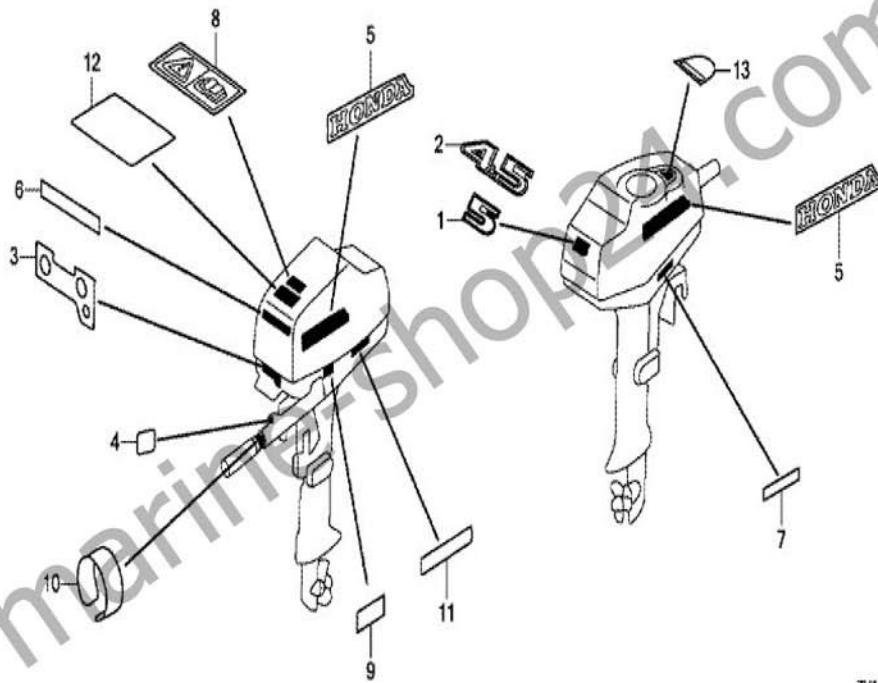

ZV1EF1100

marine-shop24.com

Albert Pohle GmbH

E-Mail: info@marine-shop24.com

Adolph-Herbst-Str. 3, 07950 Zeulenroda-Triebes, Tel.: 036622 / 71439

BF4.5BK2

F-12 AUFKLEBER

ZV1EF1200A