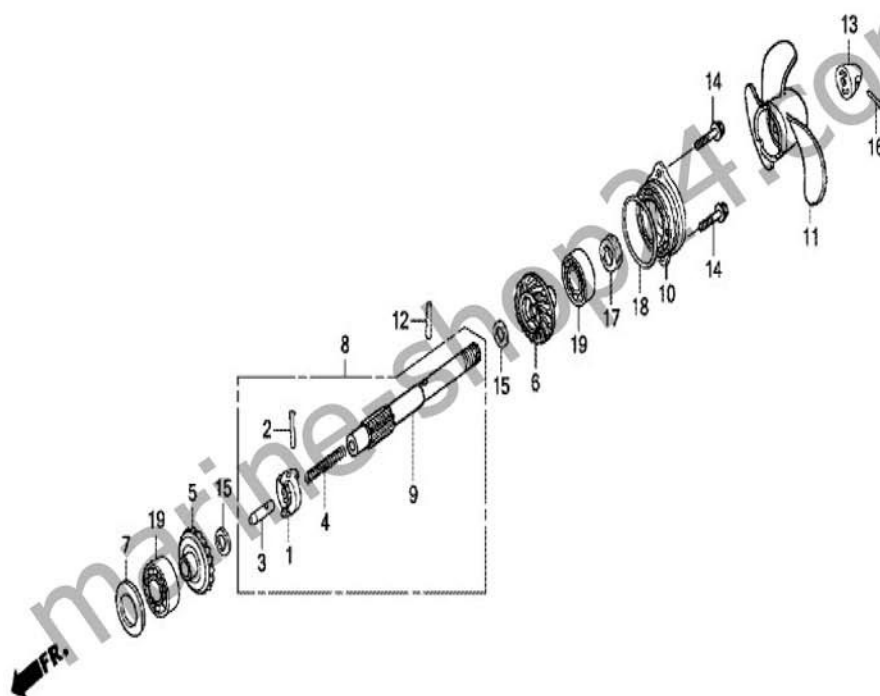

BF4.5BK2

F-5 PROPELLERWELLE/PROPELLER

ZV1EF0500

marine-shop24.com

Albert Pohle GmbH

E-Mail: info@marine-shop24.com

Adolph-Herbst-Str. 3, 07950 Zeulenroda-Triebes, Tel.: 036622 / 71439