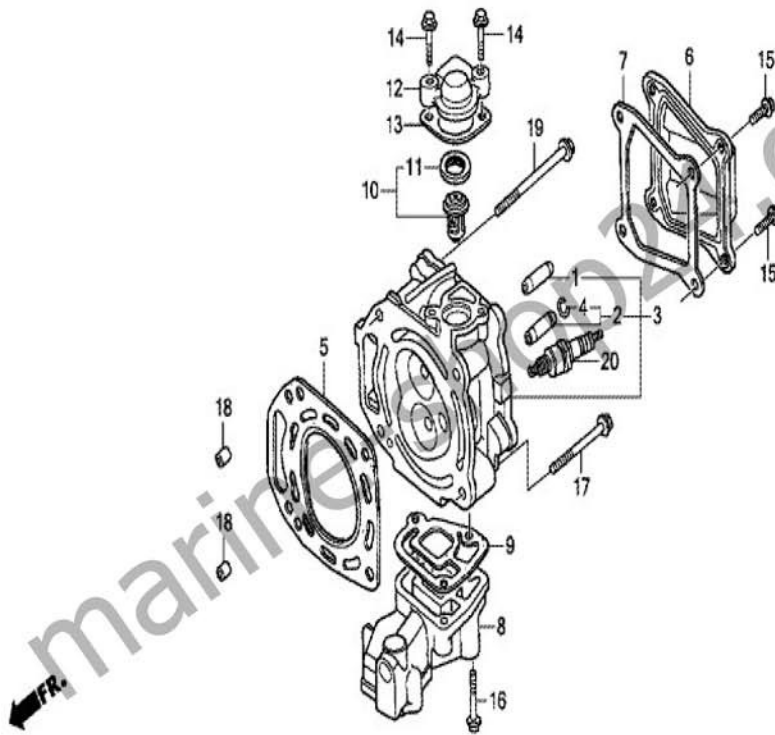

BF4.5BK2

E-2 ZYLINDERKOPF

ZV1EE0200

marine-shop24.com

Albert Pohle GmbH

E-Mail: info@marine-shop24.com

Adolph-Herbst-Str. 3, 07950 Zeulenroda-Triebes, Tel.: 036622 / 71439

BF4.5BK2