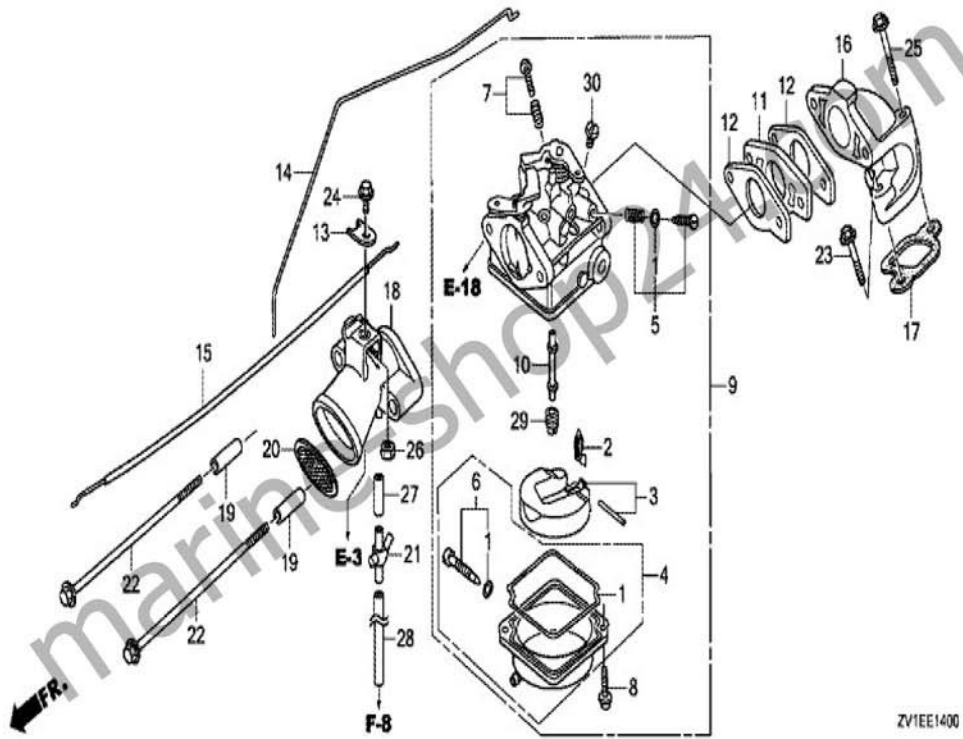

BF4.5BK2

E-14 VERGASER

ZV1EE1400

marine-shop24.com

Albert Pohle GmbH

E-Mail: info@marine-shop24.com

Adolph-Herbst-Str. 3, 07950 Zeulenroda-Triebes, Tel.: 036622 / 71439