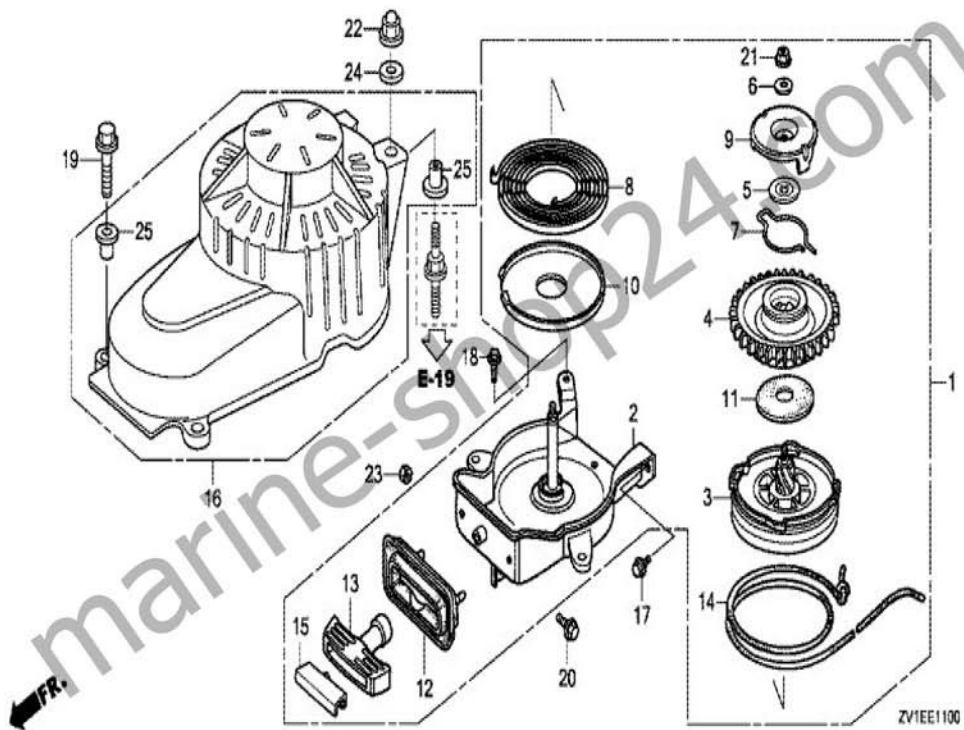

Adolph-Herbst-Str. 3, 07950 Zeulenroda-Triebes, Tel.: 036622 / 71439

BF4.5BK2

E-11 SEILZUGSTARTER

marine-shop24.com

Albert Pohle GmbH

E-Mail: info@marine-shop24.com

Adolph-Herbst-Str. 3, 07950 Zeulenroda-Triebes, Tel.: 036622 / 71439