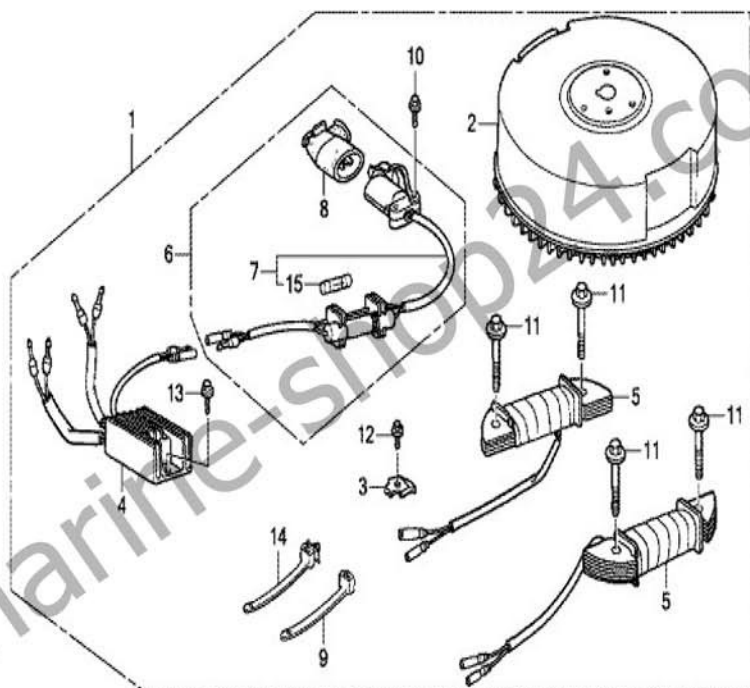

BF4.5BK2

EOP-2 LADENBUCHSENSATZ

ZV1EX0200

marine-shop24.com

Albert Pohle GmbH

E-Mail: info@marine-shop24.com

Adolph-Herbst-Str. 3, 07950 Zeulenroda-Triebes, Tel.: 036622 / 71439