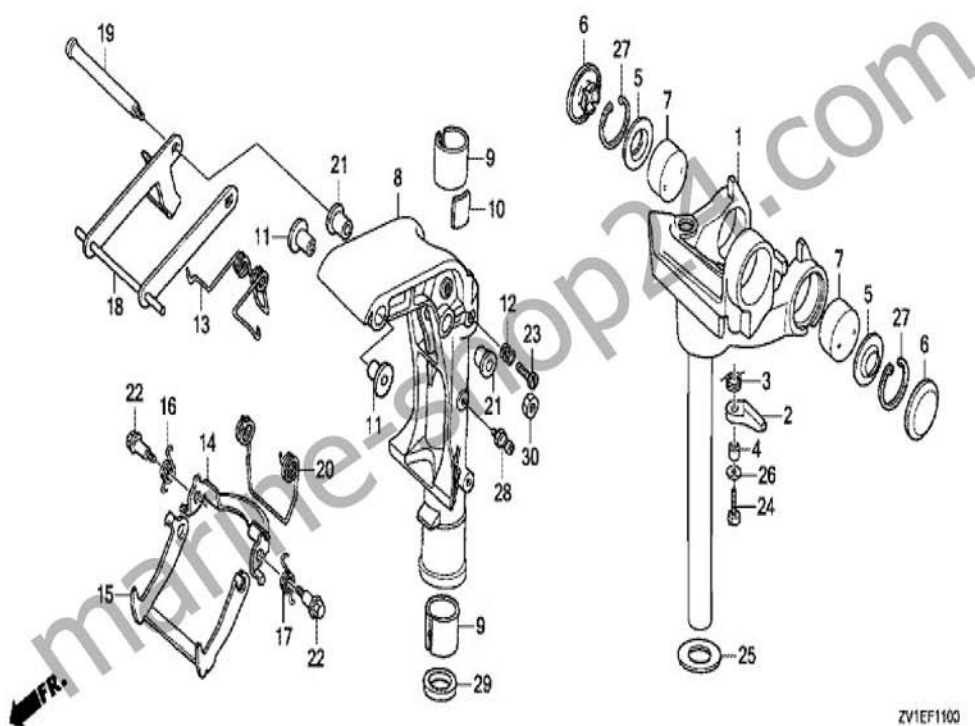

BF4.5BK2

F-10 HECKHALTERUNG

marine-shop24.com

Albert Pohle GmbH

E-Mail: info@marine-shop24.com

Adolph-Herbst-Str. 3, 07950 Zeulenroda-Triebes, Tel.: 036622 / 71439

BF4.5BK2

F-11 SCHWENKGEHAEUSE/MONTAGERAHMEN