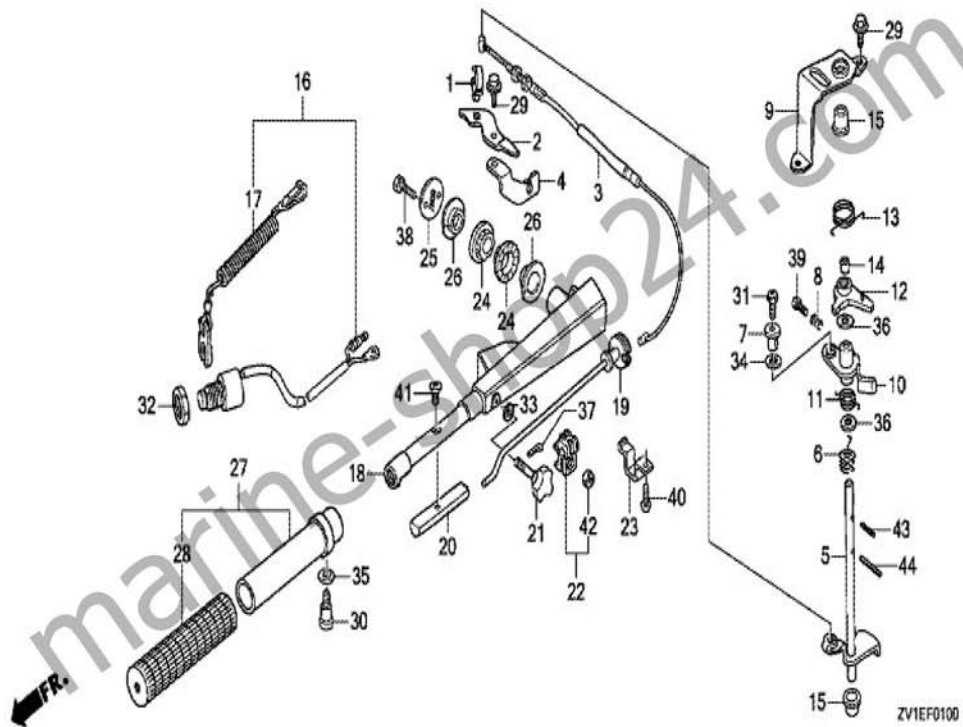

BF4.5BK2

F-1 LENKERGRIFF

marine-shop24.com

Albert Pohle GmbH

E-Mail: info@marine-shop24.com

Adolph-Herbst-Str. 3, 07950 Zeulenroda-Triebes, Tel.: 036622 / 71439