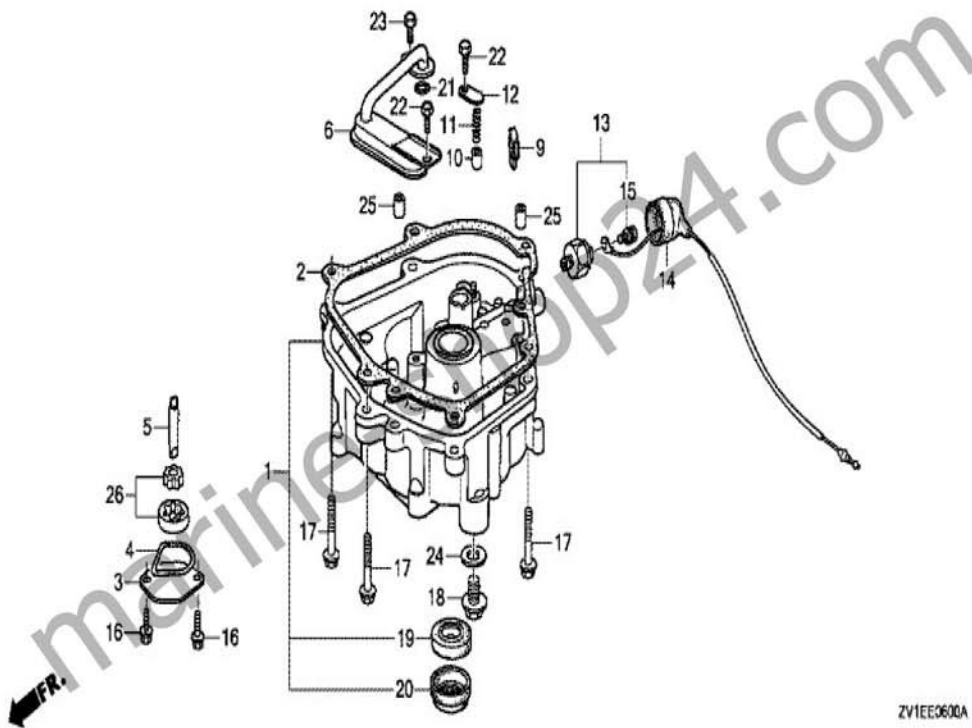

BF4.5BK2

E-6 OELWANNE

marine-shop24.com

Albert Pohle GmbH

E-Mail: info@marine-shop24.com

Adolph-Herbst-Str. 3, 07950 Zeulenroda-Triebes, Tel.: 036622 / 71439