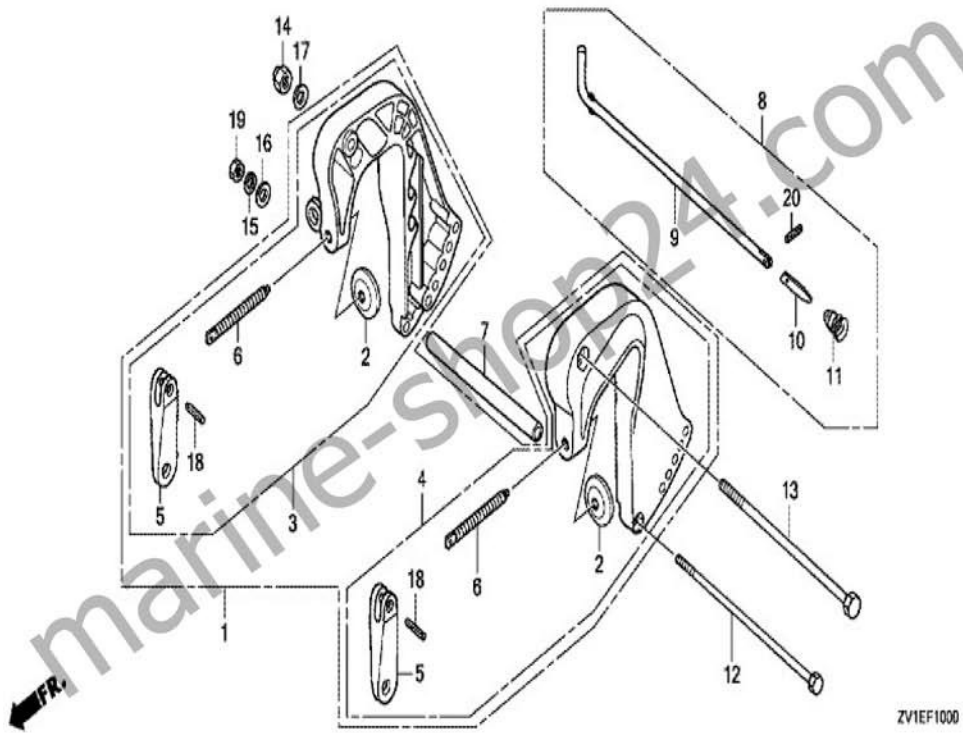

BF5AK2

F-10 HECKHALTERUNG

marine-shop24.com

Albert Pohle GmbH

E-Mail: info@marine-shop24.com

Adolph-Herbst-Str. 3, 07950 Zeulenroda-Triebes, Tel.: 036622 / 71439