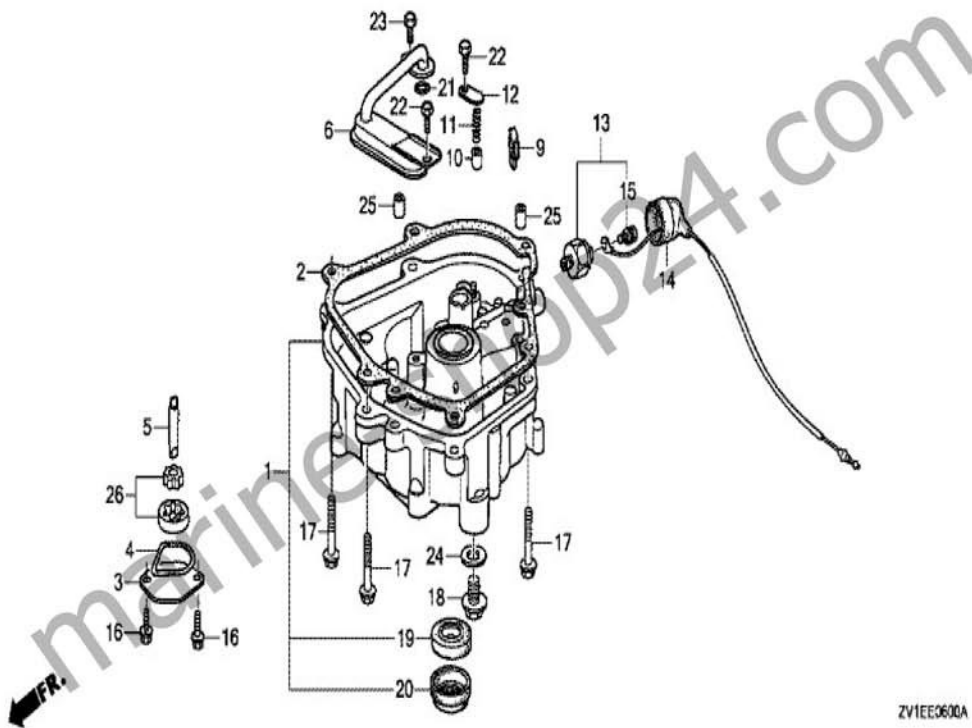

BF5AK2

E-6 OELWANNE

ZV1EE0600A

marine-shop24.com

Albert Pohle GmbH

E-Mail: info@marine-shop24.com

Adolph-Herbst-Str. 3, 07950 Zeulenroda-Triebes, Tel.: 036622 / 71439