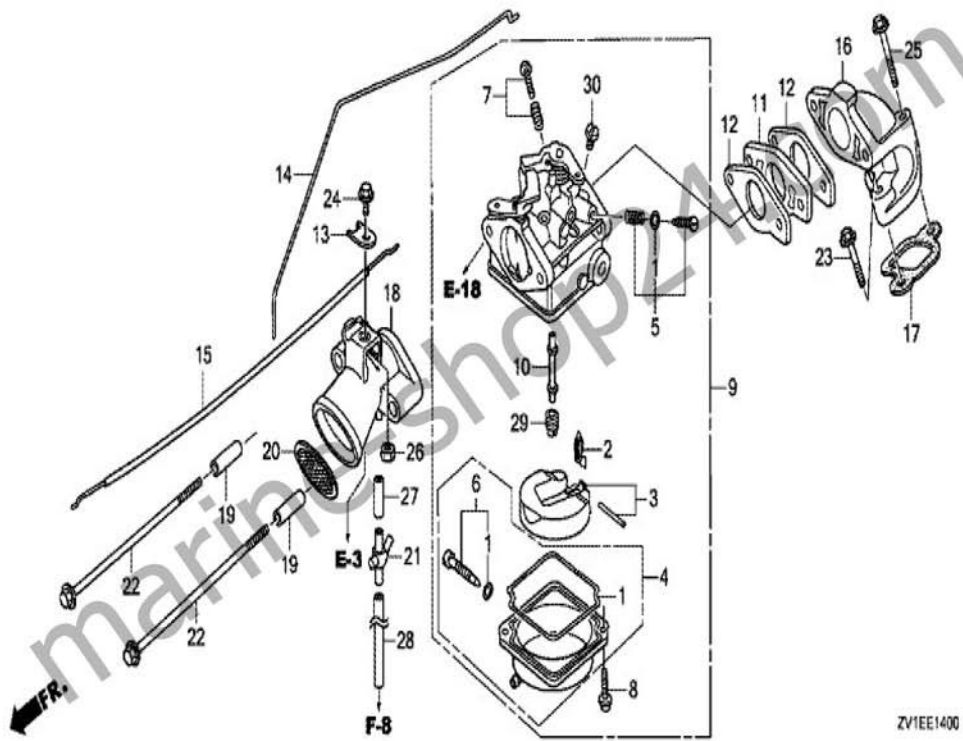

BF5AK2

E-14 VERGASER

marine-shop24.com

Albert Pohle GmbH

E-Mail: info@marine-shop24.com

Adolph-Herbst-Str. 3, 07950 Zeulenroda-Triebes, Tel.: 036622 / 71439