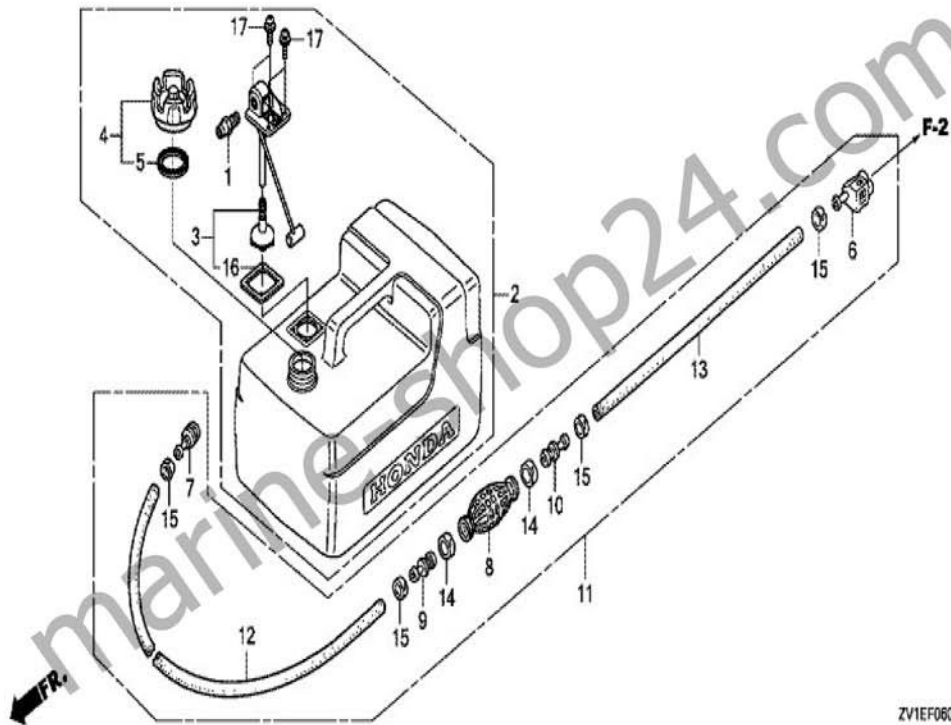

BF5AK2

F-6 KRAFTSTOFFTANK

marine-shop24.com

Albert Pohle GmbH

E-Mail: info@marine-shop24.com

Adolph-Herbst-Str. 3, 07950 Zeulenroda-Triebes, Tel.: 036622 / 71439