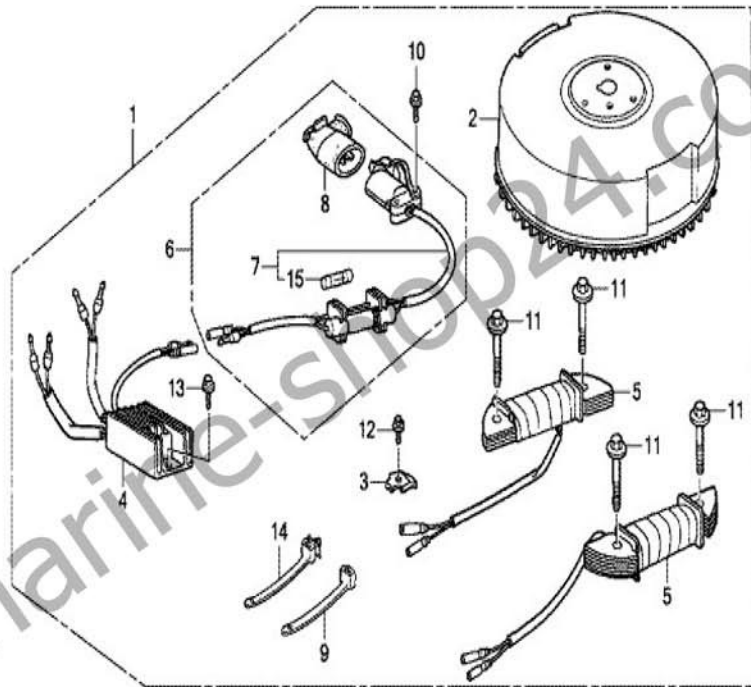

BF5AK2

EOP-2 LADENBUCHSENSATZ

marine-shop24.com

Albert Pohle GmbH

E-Mail: info@marine-shop24.com

Adolph-Herbst-Str. 3, 07950 Zeulenroda-Triebes, Tel.: 036622 / 71439