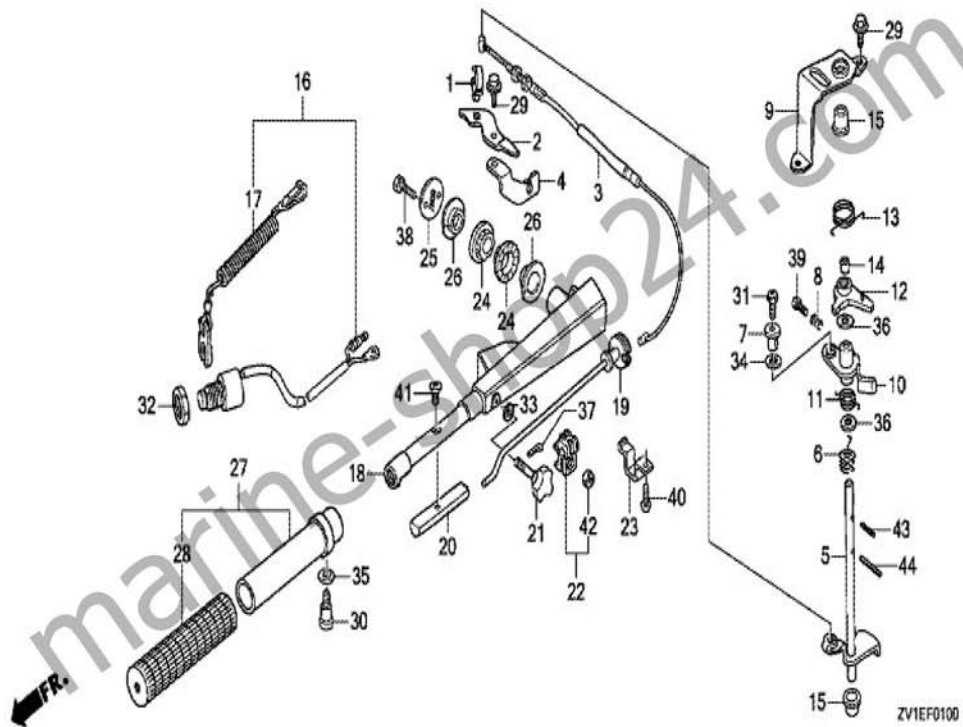

BF5AK2

F-1 LENKERGRIFF

marine-shop24.com

Albert Pohle GmbH

E-Mail: info@marine-shop24.com

Adolph-Herbst-Str. 3, 07950 Zeulenroda-Triebes, Tel.: 036622 / 71439