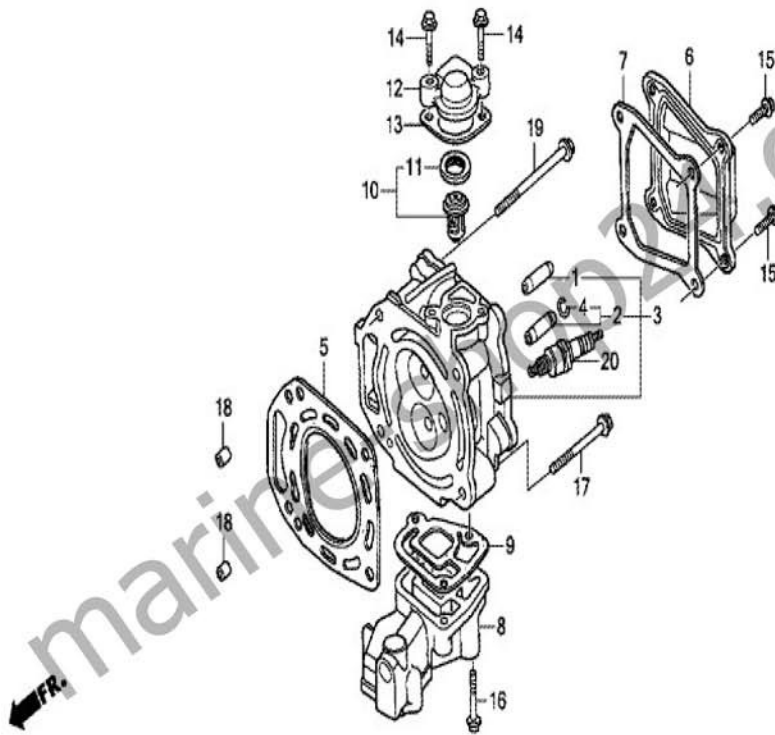

BF5AK2

E-2 ZYLINDERKOPF

ZV1EE0200

[marine-shop24.com](http://marine-shop24.com)

**Albert Pohle GmbH**

E-Mail: [info@marine-shop24.com](mailto:info@marine-shop24.com)

Adolph-Herbst-Str. 3, 07950 Zeulenroda-Triebes, Tel.: 036622 / 71439