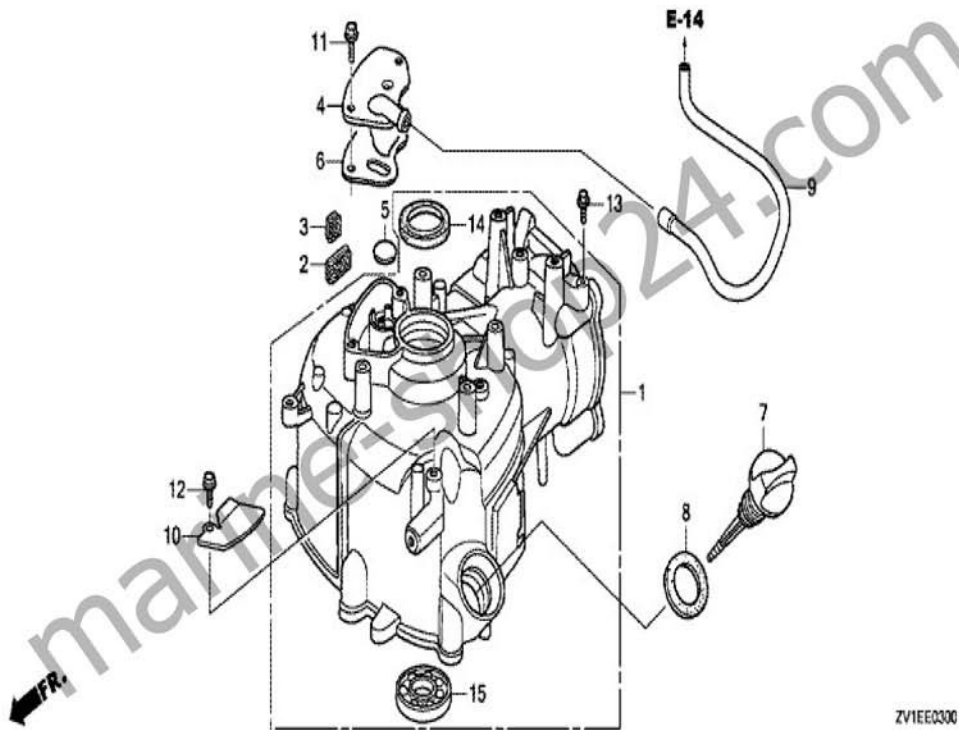

BF5AK2

E-3 ZYLINDERBUCHSE

marine-shop24.com

Albert Pohle GmbH

E-Mail: info@marine-shop24.com

Adolph-Herbst-Str. 3, 07950 Zeulenroda-Triebes, Tel.: 036622 / 71439