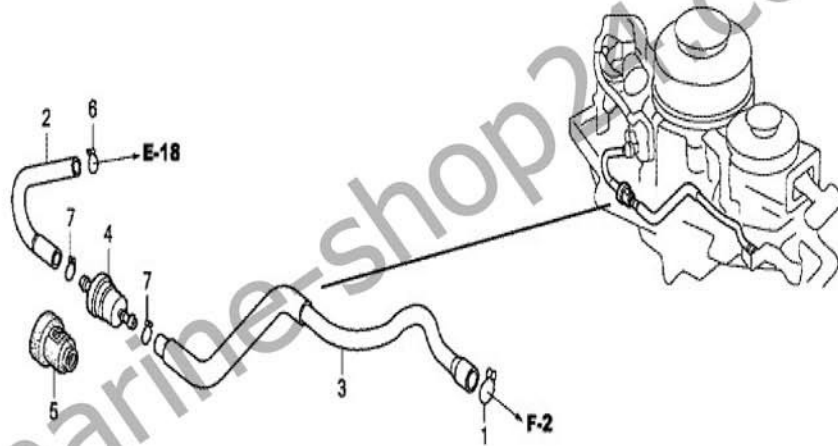

BF5AK2

F-6 KRAFTSTOFFTANK

marine-shop24.com

**Albert Pohle GmbH**

E-Mail: info@marine-shop24.com

Adolph-Herbst-Str. 3, 07950 Zeulenroda-Triebes, Tel.: 036622 / 71439

BF5AK2

F-6-10 KRAFTSTOFFSIEB