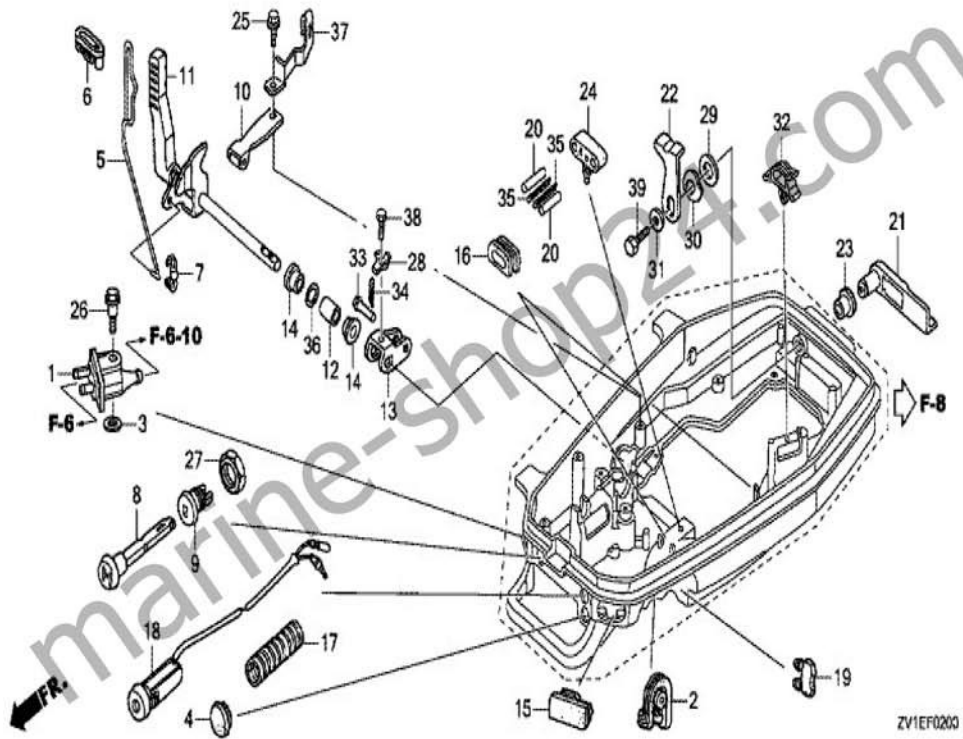

BF5AK2

F-2 SCHALTWELLE/ABDECKUNGS-SPERRHEBEL

marine-shop24.com

Albert Pohle GmbH

E-Mail: info@marine-shop24.com

Adolph-Herbst-Str. 3, 07950 Zeulenroda-Triebes, Tel.: 036622 / 71439