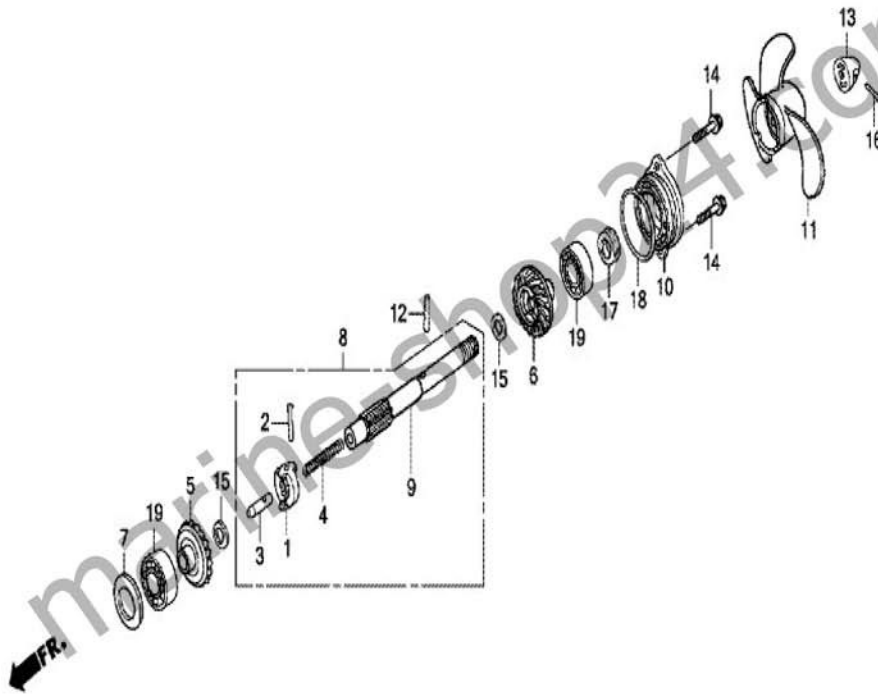

BF5AK2

F-5 PROPELLERWELLE/PROPELLER

ZV1EF0500

marine-shop24.com

Albert Pohle GmbH

E-Mail: info@marine-shop24.com

Adolph-Herbst-Str. 3, 07950 Zeulenroda-Triebes, Tel.: 036622 / 71439