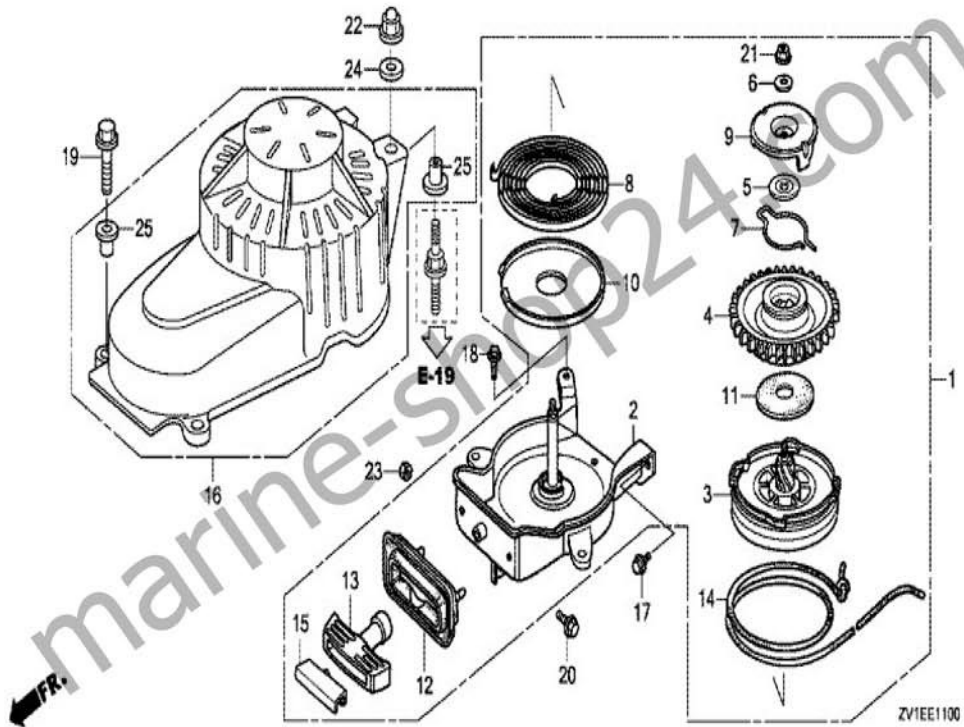

BF5AK2

E-11 SEILZUGSTARTER

marine-shop24.com

Albert Pohle GmbH

E-Mail: info@marine-shop24.com

Adolph-Herbst-Str. 3, 07950 Zeulenroda-Triebes, Tel.: 036622 / 71439