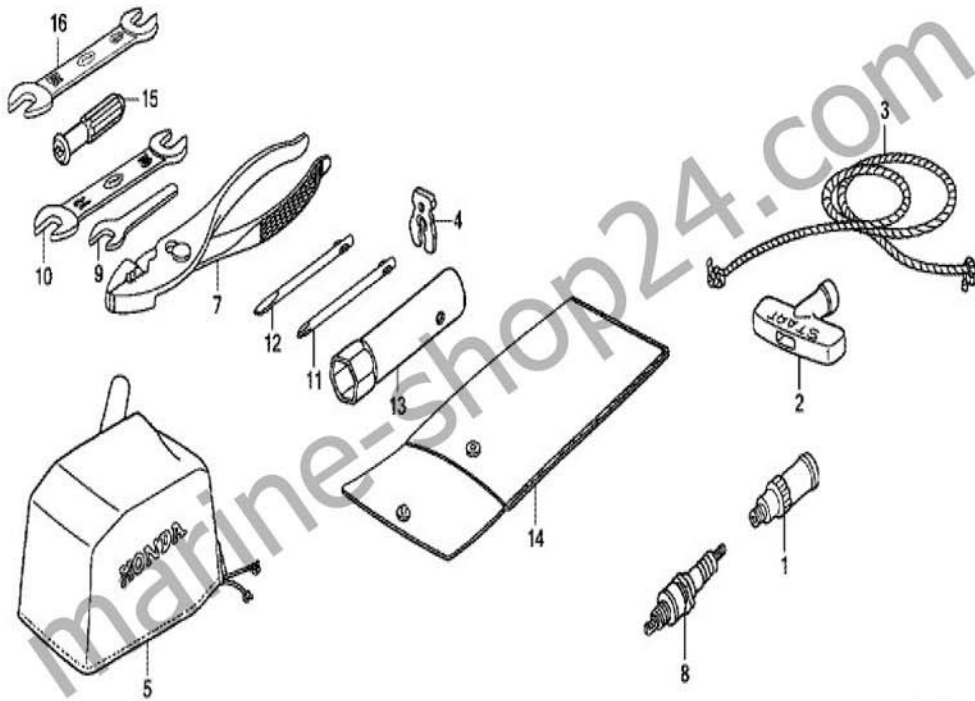

BF5AK2

F-13 WERKZEUG/WASSERSCHLAUCHVERBINDUNG

ZV1EF1300A

marine-shop24.com

Albert Pohle GmbH

E-Mail: info@marine-shop24.com

Adolph-Herbst-Str. 3, 07950 Zeulenroda-Triebes, Tel.: 036622 / 71439