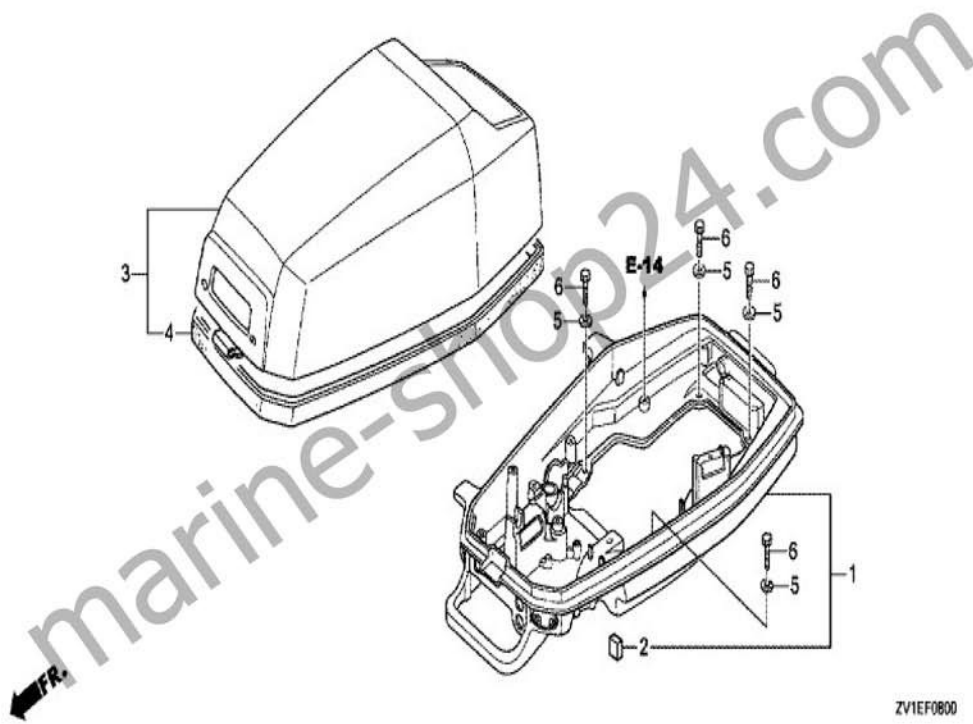

BF5AK2

F-8 MOTORABDECKUNG

marine-shop24.com

Albert Pohle GmbH

E-Mail: info@marine-shop24.com

Adolph-Herbst-Str. 3, 07950 Zeulenroda-Triebes, Tel.: 036622 / 71439