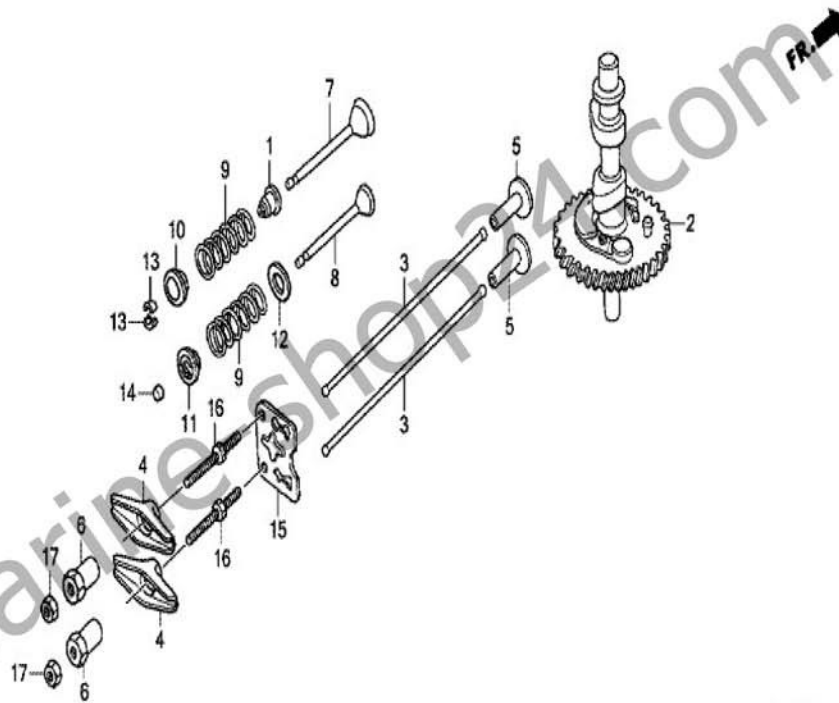

BF5AK2

E-9 NOCKENWELLE

ZV1EE090

marine-shop24.com

Albert Pohle GmbH

E-Mail: info@marine-shop24.com

Adolph-Herbst-Str. 3, 07950 Zeulenroda-Triebes, Tel.: 036622 / 71439