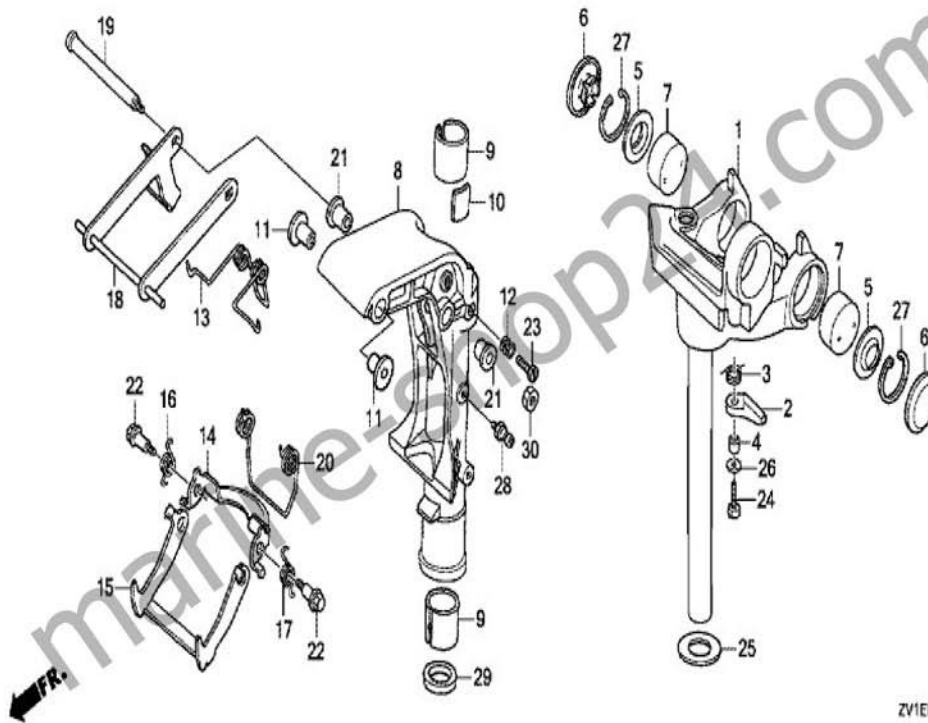

BF5AK2

F-11 SCHWENKGEHAEUSE/MONTAGERAHMEN

ZV1EF1100

marine-shop24.com

Albert Pohle GmbH

E-Mail: info@marine-shop24.com

Adolph-Herbst-Str. 3, 07950 Zeulenroda-Triebes, Tel.: 036622 / 71439