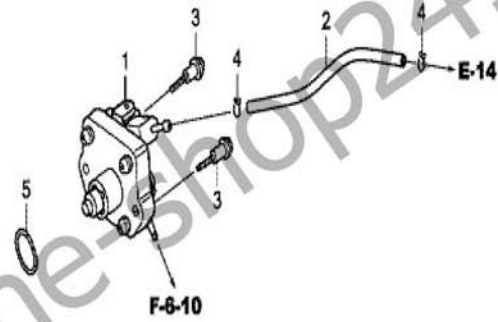

BF5AK2

E-18 KRAFTSTOFFPUMPE

ZV1EE1800

marine-shop24.com

Albert Pohle GmbH

E-Mail: info@marine-shop24.com

Adolph-Herbst-Str. 3, 07950 Zeulenroda-Triebes, Tel.: 036622 / 71439