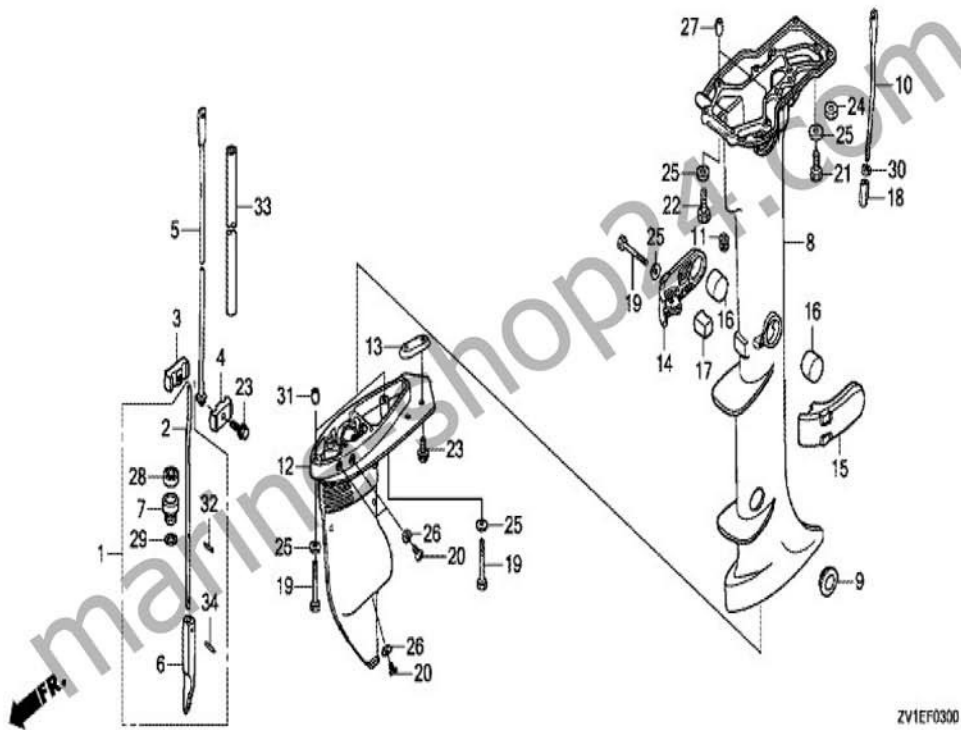

BF5AK2

F-3 VERLAENGERUNGSGEHAEUSE/GETRIEBEGEHAEUSE

marine-shop24.com

Albert Pohle GmbH

E-Mail: info@marine-shop24.com

Adolph-Herbst-Str. 3, 07950 Zeulenroda-Triebes, Tel.: 036622 / 71439