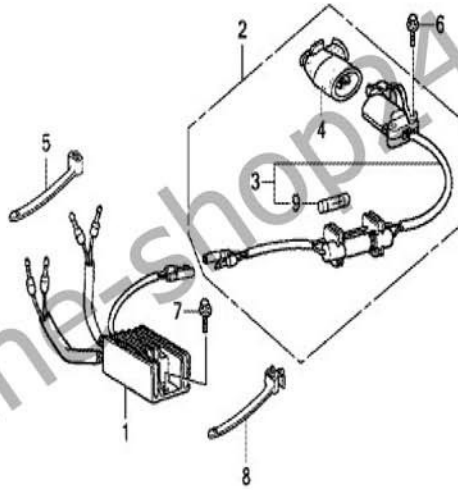

BF5AK2

F-2-20 REGELBARER GLEICHRICHTER

FR.
ZV1EF0220

marine-shop24.com

Albert Pohle GmbH

E-Mail: info@marine-shop24.com

Adolph-Herbst-Str. 3, 07950 Zeulenroda-Triebes, Tel.: 036622 / 71439