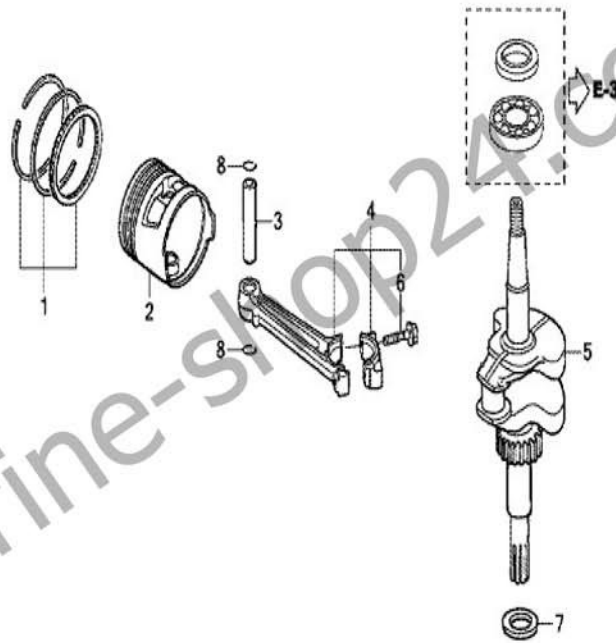

BF5AK2

E-7 KURBELWELLE/KOLBEN

ZV1EE0700

[marine-shop24.com](http://marine-shop24.com)

**Albert Pohle GmbH**

E-Mail: [info@marine-shop24.com](mailto:info@marine-shop24.com)

Adolph-Herbst-Str. 3, 07950 Zeulenroda-Triebes, Tel.: 036622 / 71439