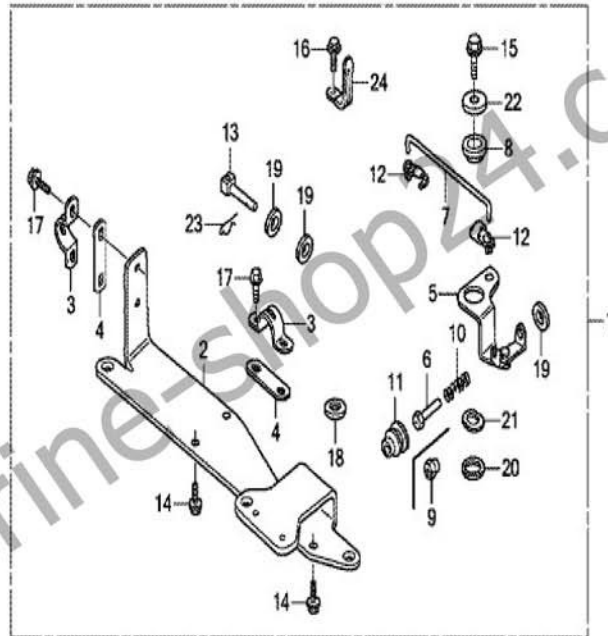

BF5AK2

FOP-1 FERNBEDIENUNG (BAUSATZ)

ZV1EY0100

marine-shop24.com

Albert Pohle GmbH

E-Mail: info@marine-shop24.com

Adolph-Herbst-Str. 3, 07950 Zeulenroda-Triebes, Tel.: 036622 / 71439