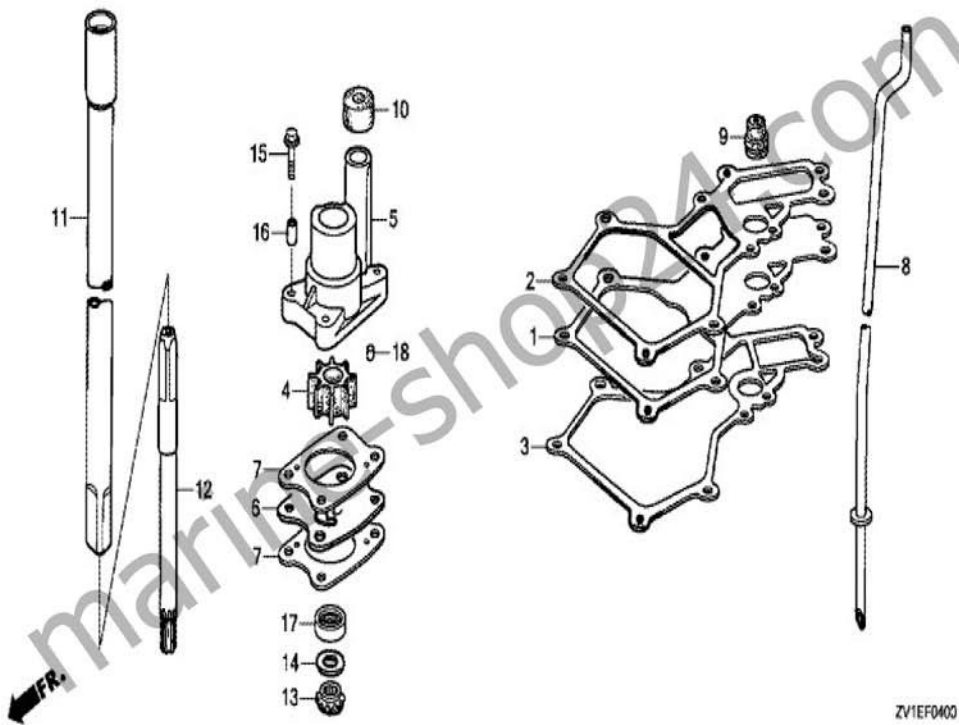

BF5AK2

F-4 KOENIGSWELLE

marine-shop24.com

Albert Pohle GmbH

E-Mail: info@marine-shop24.com

Adolph-Herbst-Str. 3, 07950 Zeulenroda-Triebes, Tel.: 036622 / 71439