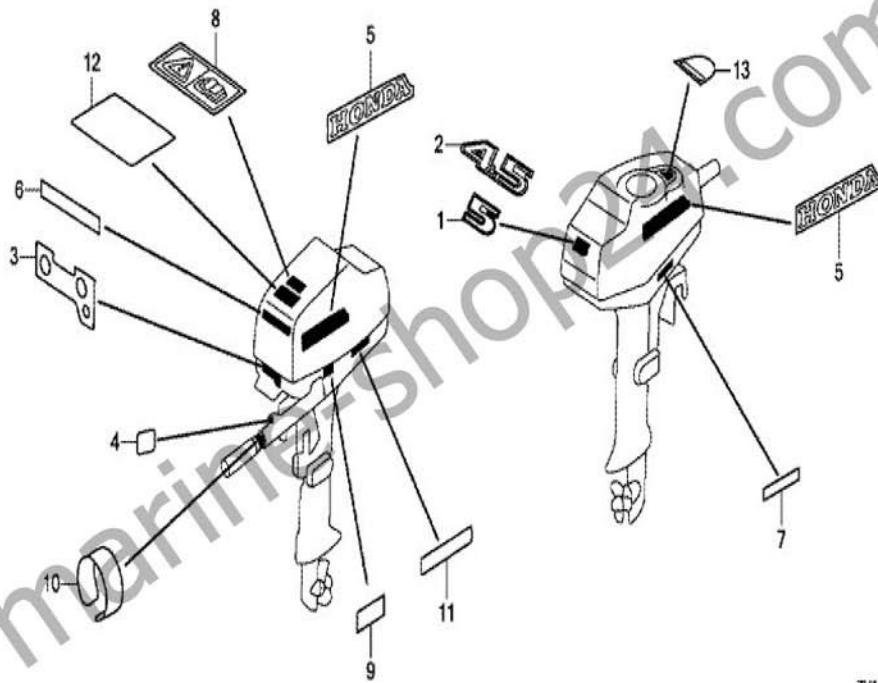

BF5AK2

F-12 AUFKLEBER

ZV1EF1200A

marine-shop24.com

Albert Pohle GmbH

E-Mail: info@marine-shop24.com

Adolph-Herbst-Str. 3, 07950 Zeulenroda-Triebes, Tel.: 036622 / 71439