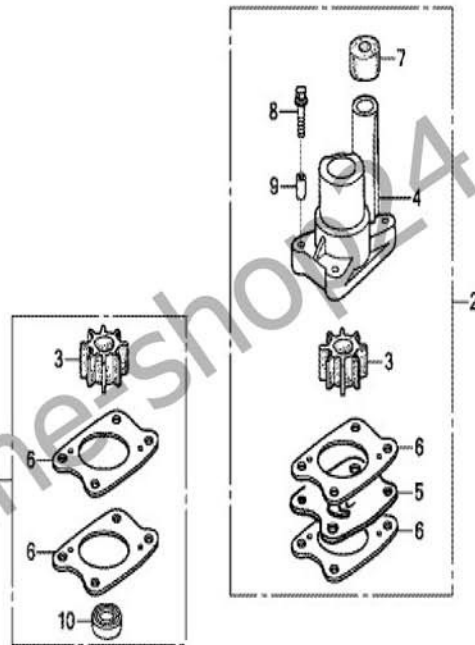

BF5AK2

FOP-2 WASSERPUMPEN-ROTORSATZ

ZV1EY0200

marine-shop24.com

Albert Pohle GmbH

E-Mail: info@marine-shop24.com

Adolph-Herbst-Str. 3, 07950 Zeulenroda-Triebes, Tel.: 036622 / 71439