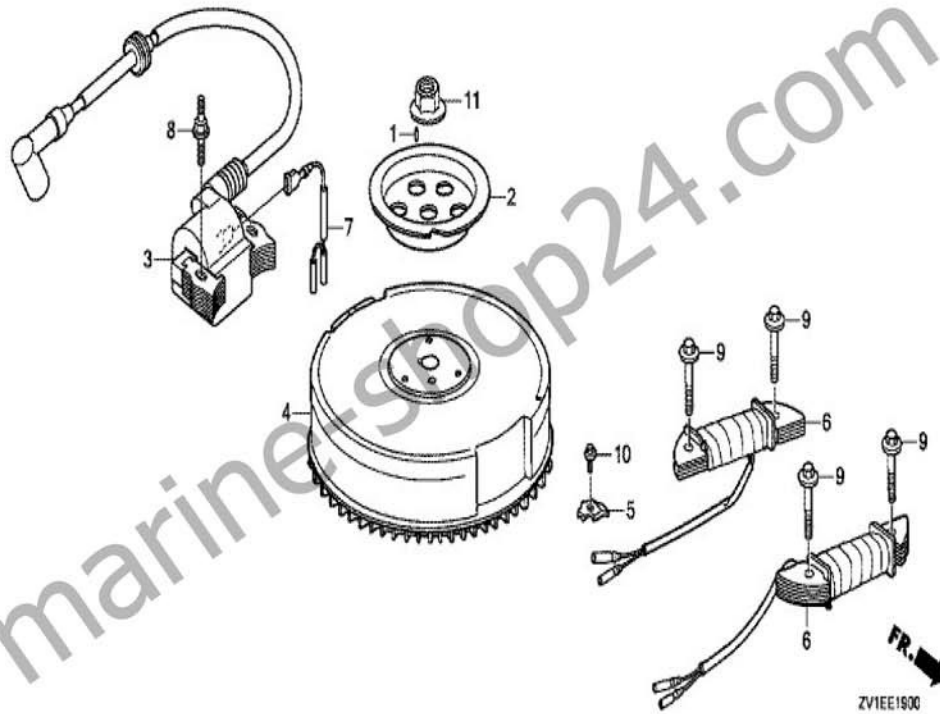

BF5AK2

E-19 SCHWUNGRAD/ZUENDSPULE

marine-shop24.com

Albert Pohle GmbH

E-Mail: info@marine-shop24.com

Adolph-Herbst-Str. 3, 07950 Zeulenroda-Triebes, Tel.: 036622 / 71439